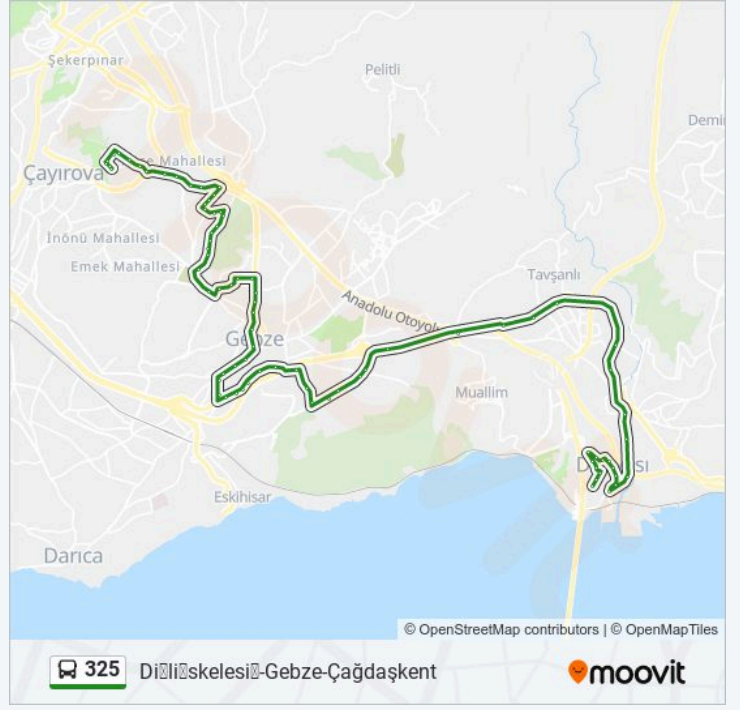

78 durak

[HAT SAATLERİNİ GÖRÜNTÜLE](#)

Çağdaşkent Meydan

Çağdaşkent Merkez

Çağdaşkent Merkez 1

Çağdaşkent Meydan 1

Ankaryum Sitesi

Nazım Hikmet Caddesi

534. Sokak

Çayırova Stadyumu - Kartal Yönü

Kuştepe Mesire Alanı 1

Çayırova İtfaiye

325 otobüs Saatleri

Çağdaşkent Meydan→Diliskelesi Depolama Alanı
Güzergahı Saatleri:

Pazartesi	06:00 - 22:00
Salı	06:00 - 22:00
Çarşamba	06:00 - 22:00
Perşembe	06:00 - 22:00
Cuma	06:00 - 22:00
Cumartesi	06:30 - 22:00
Pazar	06:30 - 22:00

325 otobüs Bilgi

Yön: Çağdaşkent Meydan→Diliskelesi Depolama Alanı

Duraklar: 78

Yolculuk Süresi: 88 dk

Hat Özeti:

Yapı Kredi Bilgi İşlem Merkezi 1

Palmye Sitesi 1

558. Sokak 1