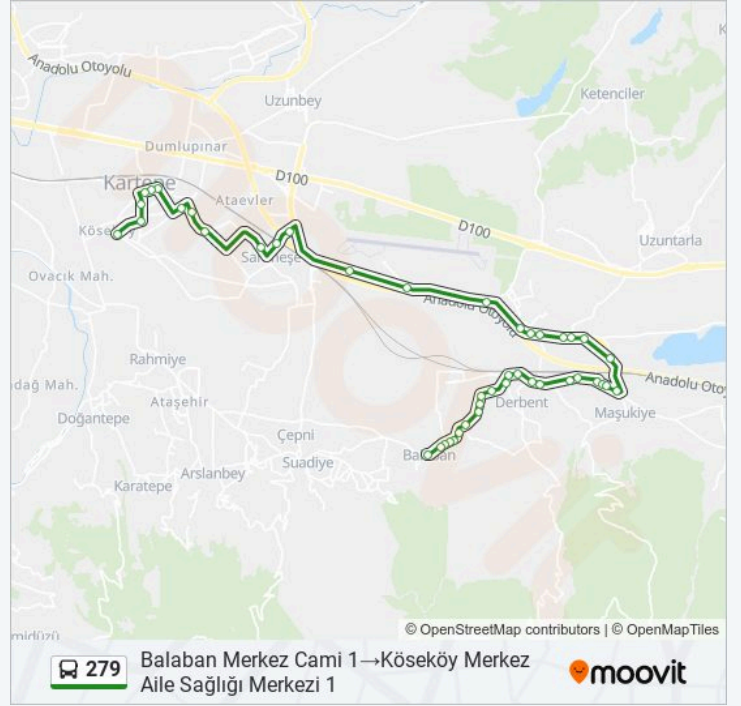

Tepetarla Üçyol 2

Ovalı Sokak

Sarimeşe Yolu Caddesi

Sarimeşe Otoban Köprüsü

Sarimeşe Eski Garaj 1

Asiller Caddesi

Karteppe Hipodrom

Demokrasi Caddesi 6

İlim Caddesi 3

Karteppe Mesleki Ve Teknik Anadolu Lisesi

Karteppe Sosyal Hizmetler Merkezi

Sezer Sokak 2

Terzi Gölü Caddesi

Köseköy Merkez Aile Sağlığı Merkezi 1

Variş yeri: Köseköy Merkez Aile Sağlığı Merkezi→Balaban Merkez Cami

41 durak

[HAT SAATLERİNİ GÖRÜNTÜLE](#)

Köseköy Merkez Aile Sağlığı Merkezi

Barboros Hayrettin Paşa Caddesi

Sadık Sokak

279 otobüs Saatleri

Köseköy Merkez Aile Sağlığı Merkezi→Balaban Merkez Cami Güzergahı Saatleri: