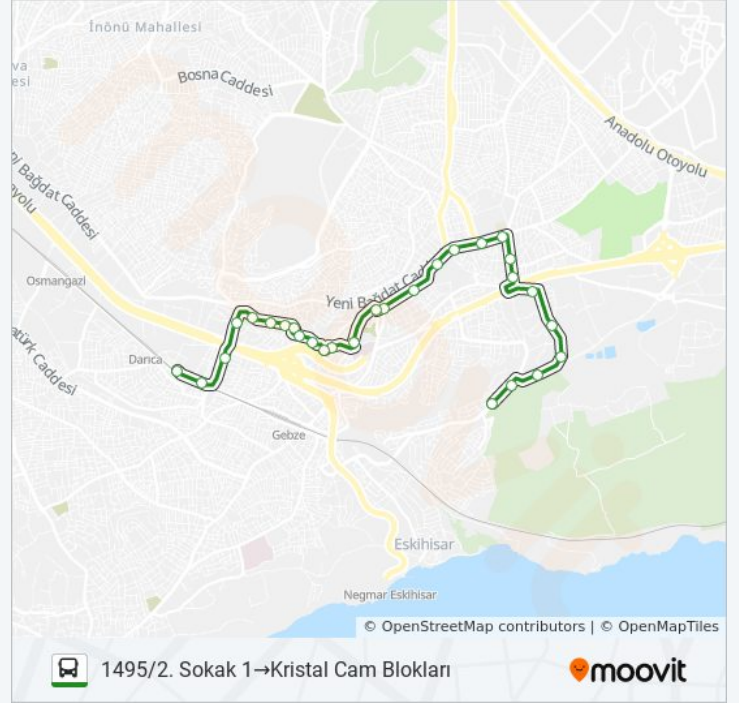

Gebze İCra Müdürlüğü

İlyasbey Caddesi 1

Gebze Center Avm

Anibal Caddesi

Tübitak 1

1319/2. Sokak 1

Ahmet Pembegüllü Bulvarı 1

Kristal Cam Blokları

Variş yeri: Kristal Cam Blokları → İstasyon Depolama Alanı 1

55 durak

[HAT SAATLERİNİ GÖRÜNTÜLE](#)

Kristal Cam Blokları

Barış Caddesi

1833. Sokak 1

1855/2. Sokak

1857. Sokak

1855. Sokak

1853. Sokak

1860. Sokak

Hayri Macar Caddesi

1841. Sokak

Gebze Anibal Anadolu Lisesi 2

1837. Sokak 1

1826/2. Sokak

1826. Sokak 1

1822. Sokak

1822/1. Sokak

1820. Sokak

1823/1. Sokak 1

409 otobüs Saatleri

Kristal Cam Blokları → İstasyon Depolama Alanı 1
Güzergahı Saatleri:

Pazartesi	06:15 - 21:45
Salı	06:15 - 21:45
Çarşamba	06:15 - 21:45
Perşembe	06:15 - 21:45
Cuma	06:15 - 21:45
Cumartesi	06:45 - 21:47
Pazar	06:45 - 21:47

409 otobüs Bilgi

Yön: Kristal Cam Blokları → İstasyon Depolama Alanı 1

Duraklar: 55

Yolculuk Süresi: 46 dk

Hat Özeti: