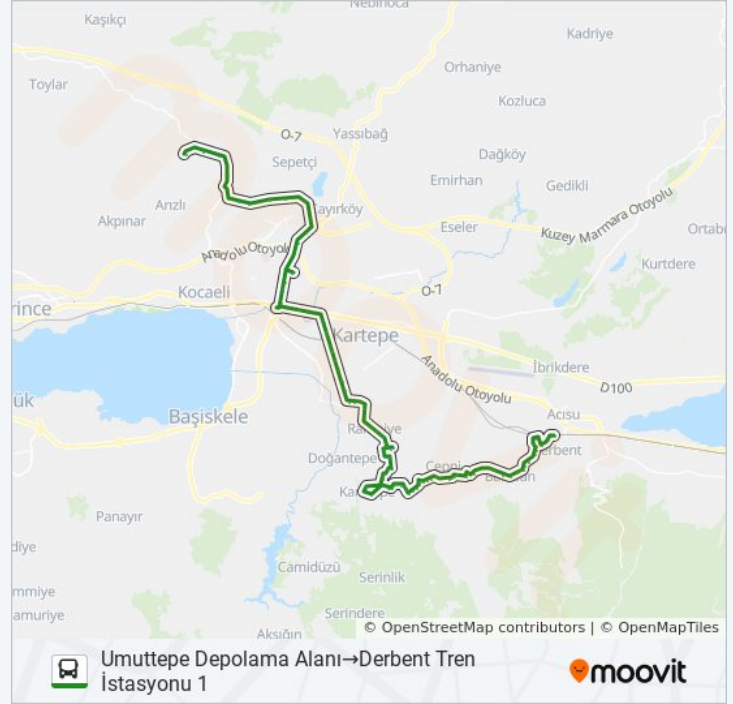

09:00 - 17:30

255 otobüs Bilgi

Yön: Umuttepe Depolama Alanı→Derbent Tren İstasyonu 1

Duraklar: 107

Yolculuk Süresi: 122 dk

Hat Özeti:

Rahmiye Cami

Bayhan Sokak 1