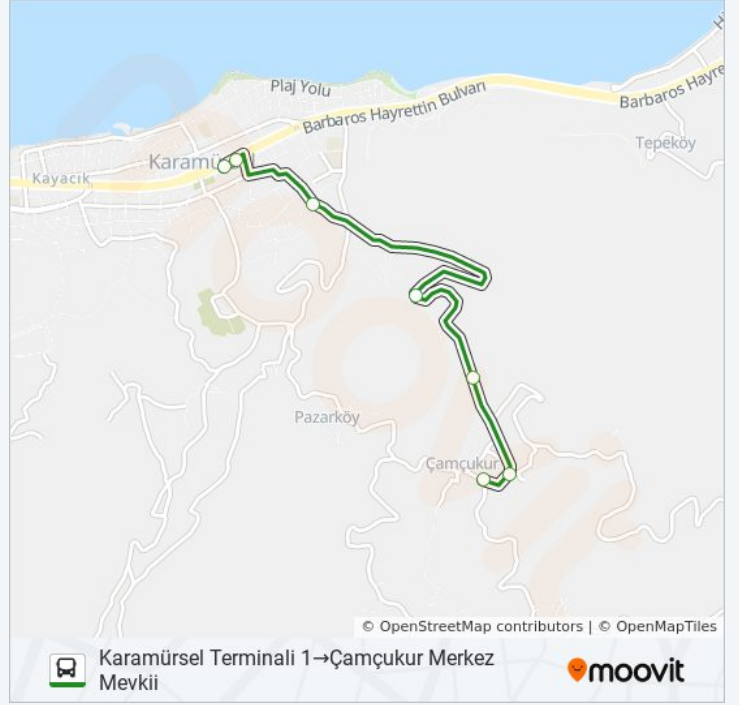

Size en yakın 791 otobüs durağını bulmak ve sonraki 791 otobüs varış saatini öğrenmek için Moovit Uygulamasını kullanın.

Varış yeri: Karamürsel Terminali 1→Çamçukur Merkez Mevkii

8 durak

[HAT SAATLERİNİ GÖRÜNTÜLE](#)

791 otobüs Saatleri

Karamürsel Terminali 1→Çamçukur Merkez Mevkii
Güzergahı Saatleri:

Pazartesi	08:45 - 21:00
Salı	08:45 - 21:00
Çarşamba	08:45 - 21:00
Perşembe	08:45 - 21:00
Cuma	08:45 - 21:00
Cumartesi	08:45 - 21:00
Pazar	08:45 - 21:00

791 otobüs Bilgi

Yön: Karamürsel Terminali 1→Çamçukur Merkez Mevkii

Duraklar: 8

Yolculuk Süresi: 10 dk

Hat Özeti:

Variş yeri: Çamçukur Merkez Mevkii→Karamürsel Terminal

10 durak

[HAT SAATLERİNİ GÖRÜNTÜLE](#)