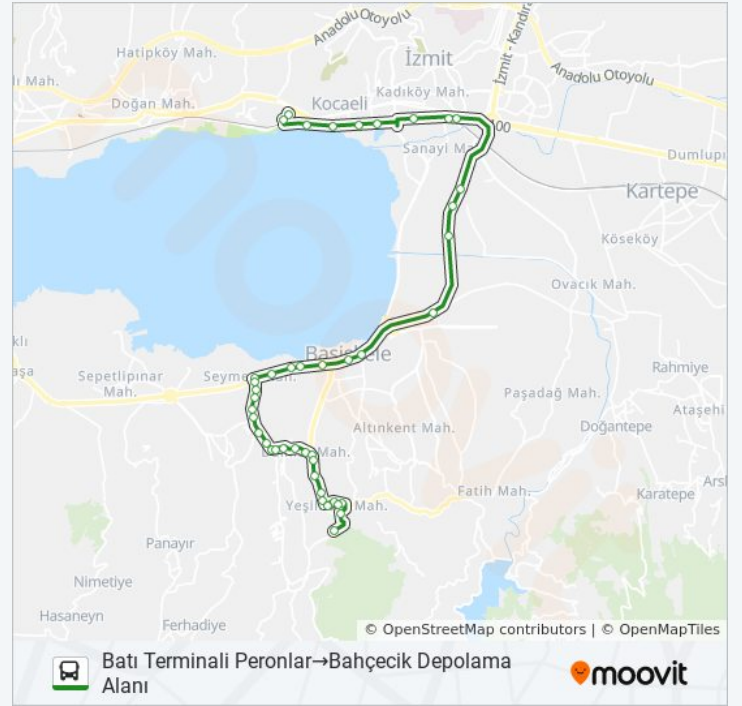

Batı Terminali Peronlar

Batı Terminali Çıkış

Tren Garı Güney Yanyol 2

Adnan Menderes Güney Yanyol

Mimar Sinan Güney Yanyol

Turgut Özal Güney Yanyol

Valilik D 100

42 Evler

Kandıra Sapağı 1

Karayolu Caddesi Yanyol

Sanayii D 130

Karayolu Caddesi D 130

Başiskele Kocaeli Emniyet Müdürlüğü 1

Yuvacık Sapağı

Başiskele Durağı 1

Belediye Yolu 1

Yunuslar Sokak

Körfez Cami 1

Mesan Sokak

Borusan İlkokulu 1

Bahçecik Seymen

Seymen Cami 1

Seymen Üstü

Hürriyet Caddesi

Bahçecik Fırın 1

Seymen Aile Sağlığı Merkezi

Yeniköy Sapağı 1

Koşoğlu Caddesi

Damlar Sapağı

Hacı Aslan Caddesi 4

Hacı Aslan Caddesi 1

Bağ Evleri 1

Damlar Cami

Salı	00:40 - 23:30
Çarşamba	00:40 - 23:30
Perşembe	00:40 - 23:30
Cuma	00:40 - 23:30
Cumartesi	00:40 - 23:30
Pazar	00:40 - 23:30

634 otobüs Bilgi

Yön: Batı Terminali Peronlar→Bahçecik Depolama Alanı

Duraklar: 44

Yolculuk Süresi: 56 dk

Hat Özeti: