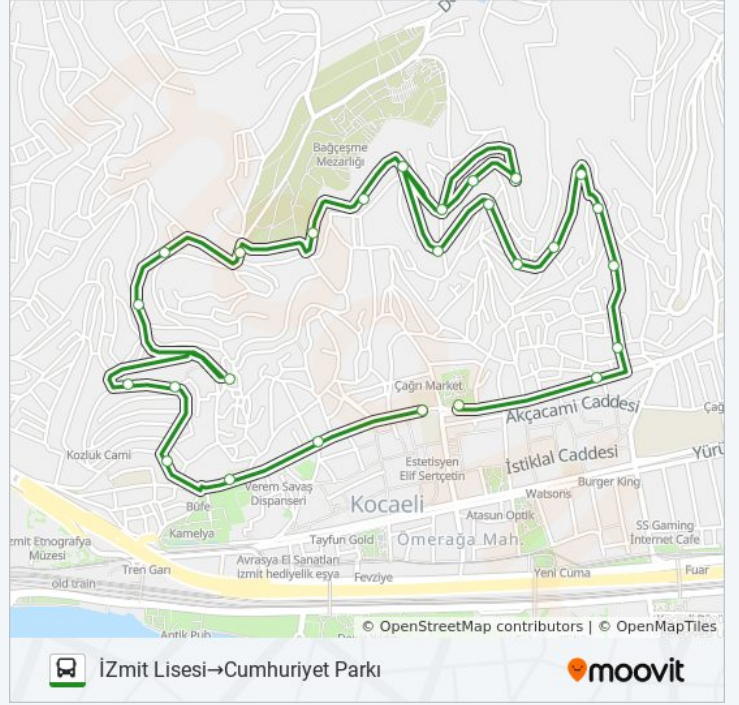

Özkahraman Sokak 1

Musa Kazım Caddesi

Çınarlı Cami

Cumhuriyet Parkı

42 otobüs saatleri ve güzergah haritaları, moovitapp.com adresinde çevrimdışı bir PDF olarak mevcut. Canlı otobüs saatlerini, tren tarifelerini veya metro programlarını ve İstanbul konumundaki tüm toplu taşıma araçları için adım adım yol tariflerini görmek için [Moovit uygulamasını](#) sayfasını kullanın.

[Moovit Hakkında](#) • [MaaS Çözümleri](#) • [Desteklenen ülkeler](#) • [Mooviter Topluluğu](#)

© 2024 Moovit - Tüm Hakları Saklıdır

Canlı Varış Saatlerini Kontrol Et