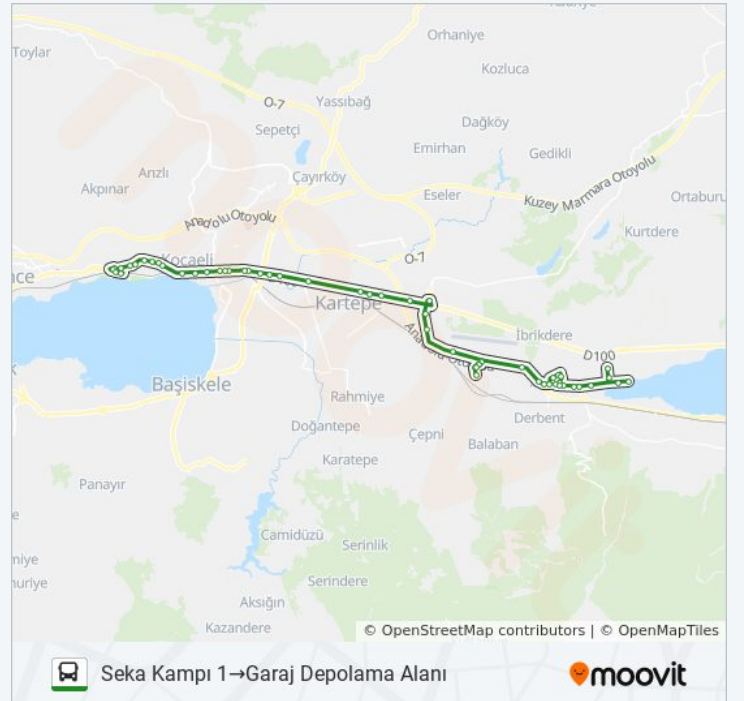

Variş yeri: Seka Kampı 1→Garaj Depolama Alanı

58 durak

[HAT SAATLERİNİ GÖRÜNTÜLE](#)

Seka Kampı 1

Seka Kampı Villalar 1

Harbiye Caddesi

Mimber Sokak

Kilyos Sokak

Seka Kamp Dere 1

Seka Kampı Caddesi

Sapanca Yolu Caddesi 3

Meşeli Sokak

Acısu Çeşme

Paşa Sokak

Reşitbey Caddesi 1

Fransız Kardeşlik İlkokulu

Ali Fuat Başgil Sosyal Bilimler Lisesi 1

Emsal Sokak

Acısu Merkez Cami 2

Acısu Nuran Turfanda Aile Sağlığı Merkezi 1

Abanoz Sokak

Cengiz Topel Askeri Lojmanlar 1

Tepetarla Üçyol 1

Akman Caddesi

Akman Caddesi 1

Tepetarla Cami

Tepetarla Caddesi 1

Tepetarla Caddesi

Tepetarla Üçyol 2

Ovalı Sokak

Sarimeşe Sapağı 2

240 otobüs Saatleri

Seka Kampı 1→Garaj Depolama Alanı Güzergahı
Saatleri:

Pazartesi	07:00 - 21:30
Salı	07:00 - 21:30
Çarşamba	07:00 - 21:30
Perşembe	07:00 - 21:30
Cuma	07:00 - 21:30
Cumartesi	07:00 - 21:30
Pazar	09:30 - 21:30

240 otobüs Bilgi

Yön: Seka Kampı 1→Garaj Depolama Alanı

Duraklar: 58

Yolculuk Süresi: 90 dk

Hat Özeti: