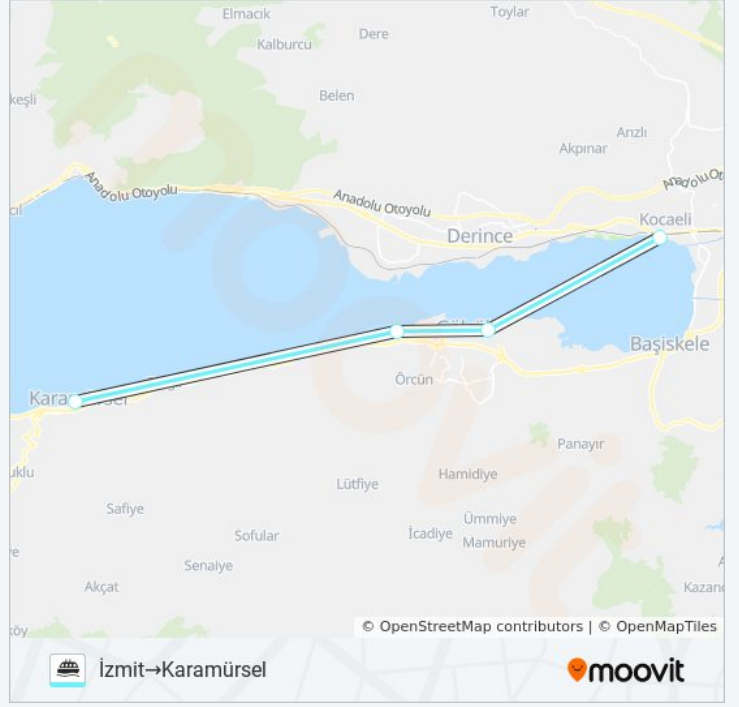

İzmit - Gölcük - D.Dere - Karam...

Karamürsel→İzmit

Uygulamayı İndir

İzmit - Gölcük - D.Dere - Karamürsel vapur hattı (Karamürsel→İzmit) arası 2 güzergah içeriyor. Hafta içi günlerde çalışma saatleri:

(1) Karamürsel→İzmit: 12:00 - 16:00(2) İzmit→Karamürsel: 08:15 - 17:50

Size en yakın İzmit - Gölcük - D.Dere - Karamürsel vapur durağını bulmak ve sonraki İzmit - Gölcük - D.Dere - Karamürsel vapur varış saatini öğrenmek için Moovit Uygulamasını kullanın.

**Varış yeri: Karamürsel→İzmit**

### İzmit - Gölçük - D.Dere - Karamürsel vapur Saatleri

İzmit→Karamürsel Güzergahı Saatleri:

Pazartesi	08:15 - 17:50
Salı	08:15 - 17:50
Çarşamba	08:15 - 17:50
Perşembe	08:15 - 17:50
Cuma	08:15 - 17:50
Cumartesi	14:15 - 17:50
Pazar	14:15 - 17:50

### İzmit - Gölçük - D.Dere - Karamürsel vapur Bilgi

**Yön:** İzmit→Karamürsel

**Duraklar:** 4

**Yolculuk Süresi:** 95 dk

**Hat Özeti:**

İzmit - Gölcük - D.Dere - Karamürsel vapur saatleri ve güzergah haritaları, moovitapp.com adresinde çevrimdışı bir PDF olarak mevcut. Canlı otobüs saatlerini, tren tarifelerini veya metro programlarını ve İstanbul konumundaki tüm toplu taşıma araçları için adım adım yol tariflerini görmek için [Moovit uygulamasını](#) sayfasını kullanın.