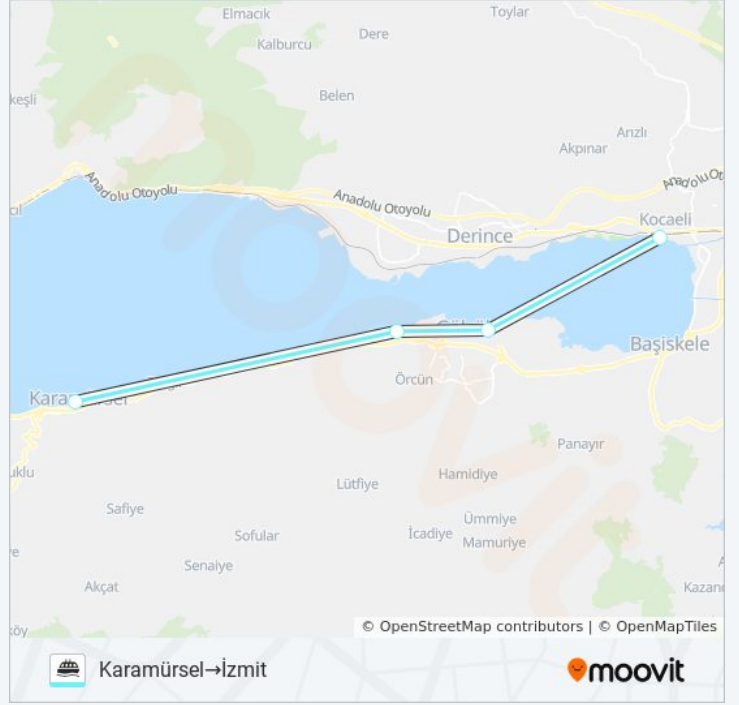

İzmit - Gölcük - D.Dere - Karam...

Karamürsel→İzmit

Uygulamayı İndir

İzmit - Gölcük - D.Dere - Karamürsel vapur hattı (Karamürsel→İzmit) arası 2 güzergah içeriyor. Hafta içi günlerde çalışma saatleri:

(1) Karamürsel→İzmit: 12:00 - 16:00(2) İzmit→Karamürsel: 08:15 - 17:50

Size en yakın İzmit - Gölcük - D.Dere - Karamürsel vapur durağını bulmak ve sonraki İzmit - Gölcük - D.Dere - Karamürsel vapur varış saatini öğrenmek için Moovit Uygulamasını kullanın.

**Varış yeri: Karamürsel→İzmit**

4 durak

[HAT SAATLERİNİ GÖRÜNTÜLE](#)

Karamürsel

Değirmendere

Gölcük

İzmit

**İzmit - Gölcük - D.Dere - Karamürsel vapur Saatleri**

Karamürsel→İzmit Güzergahı Saatleri:

Yön: Karamürsel→İzmit

Duraklar: 4

Yolculuk Süresi: 34 dk

Hat Özeti:

**Variş yeri: İzmit→Karamürsel**

4 durak

[HAT SAATLERİNİ GÖRÜNTÜLE](#)

İzmit