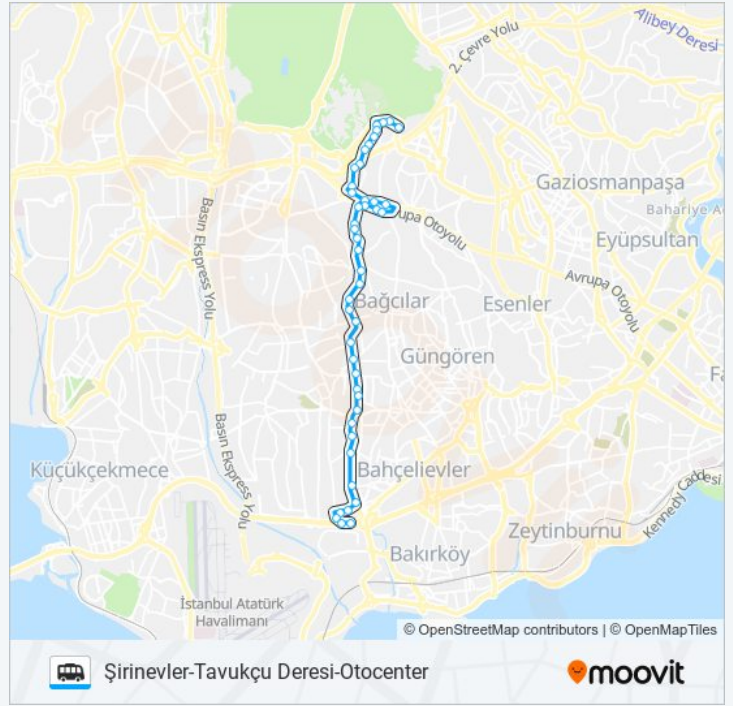

Tevfik Fikret Caddesi - Y.Bosna Metro Yönü

Şirinevler Ana Durak

Şirinevler-3

Varış yeri: Şirinevler-Tavukçu Deresi-Otocenter

44 durak

[HAT SAATLERİNİ GÖRÜNTÜLE](#)

Şirinevler-3

Şirinevler - Avcılar Yönü

Şirinevler 1 - Topkapı-Güneşli Yönü

Fetih 3. Sokak

Fetih Caddesi

Bahçelievler İmam Hatip Lisesi - Y.Bosna Metro Yönü

Mevlana Caddesi - Göztepe Yönü

Bahçelievler Devlet Hastanesi - Kerim Çavuşpaşa Yönü

Kemal Sunal Cad

ŞİRİNEVLER-TAVUKÇU DERESİ-42 EVLER minibüs / dolmuş Saatleri

Şirinevler-Tavukçu Deresi-Otocenter Güzergahı Saatleri:

Pazartesi	05:45 - 20:56
Salı	05:45 - 20:56
Çarşamba	05:45 - 20:56
Perşembe	05:45 - 20:56
Cuma	05:45 - 20:56
Cumartesi	05:45 - 20:56
Pazar	05:45 - 21:25

ŞİRİNEVLER-TAVUKÇU DERESİ-42 EVLER minibüs / dolmuş Bilgi

Yön: Şirinevler-Tavukçu Deresi-Otocenter

Duraklar: 44

Yolculuk Süresi: 35 dk

Hat Özeti:

Kocasinan Polis Merkezi - Göztepe Yönü

Mimar Sinan Camii - Yüzyıl Yönü