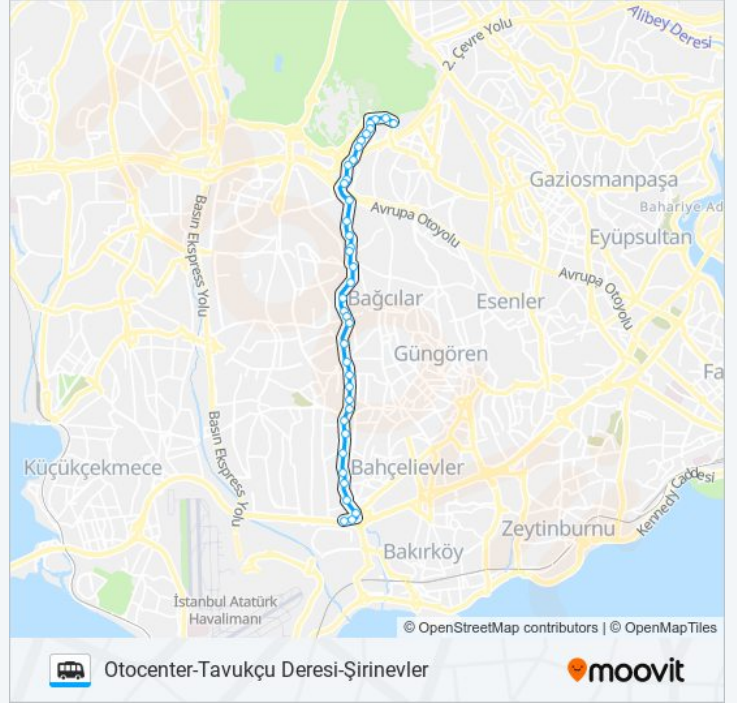

ŞİRİNEVLER-TAVUKÇU DERESİ-42 EVLER minibüs / dolmuş Bilgi

Yön: Otocenter-Tavukçu Deresi-Şirinevler

Duraklar: 38

Yolculuk Süresi: 40 dk

Hat Özeti:

Yavuz Selim Camii - Y.Bosna Metro Yönü

Atatürk İlkokulu - Y.Bosna Metro Yönü

Mehmet Akif Bulvarı

Yunus Emre Köprüsü - Bakirköy Yönü

Molla Gürani Parki - Sirinevler Yönü

Özşah Geçiti - Sirinevler Yönü

Ormantepi Geçiti

Hasan Doğan Spor Kompleksi - Y.Bosna Metro Yönü

Tavukçu Deresi - Y.Bosna Metro Yönü

Mimar Sinan Camii

Kocasinan Polis Merkezi - Çavuşpaşa Yönü

Kemal Sunal Caddesi

Bahçelievler Devlet Hastanesi - Soğanlı Yönü

Kerim Çavuşpaşa - Şirinevler Yönü

Mevlana Caddesi - Şirinevler Yönü

Bahçelievler İmam Hatip Lisesi - Göztepe Yönü

Tevfik Fikret Caddesi - Y.Bosna Metro Yönü

Şirinevler Ana Durak

Şirinevler-3

Varış yeri: Şirinevler-Tavukçu Deresi-Otocenter

44 durak

[HAT SAATLERİNİ GÖRÜNTÜLE](#)

Şirinevler-3

Şirinevler - Avcılar Yönü