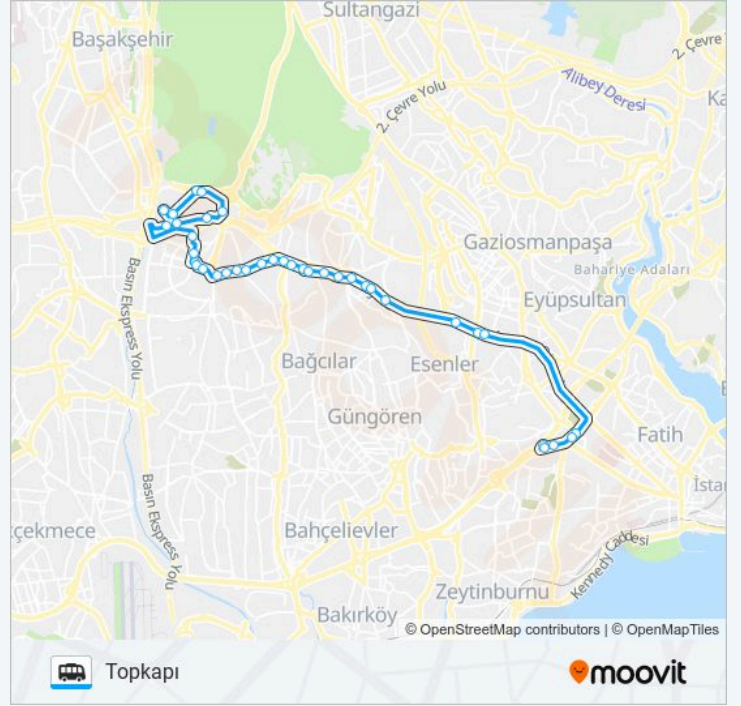

Kemalpaşa Mahallesi - İkitelli Aksaray Yönü

Yüzyıl Köprüsü

Yüzyıl Köprüsü - Aksaray Yönü

Tuna Mah

650. Sokak

Mehmet Akif Ersoy Caddesi - Aksaray Yönü

Mehmet Akif Ersoy Caddesi-2

Birlik Mahallesi - Aksaray Yönü

Kazım Karabekir Mahallesi - Aksaray 1 Yönü

Otogar

50.Yıl Cad

Yahya Kemal Caddesi

Topkapi Alt Geçit - Merter (Altgeçit) Yönü

Fetihkapı

Cevizlibağ Köprüsü

Cevizlibağ Köprü

Topkapi

Variş yeri: İstoç

38 durak

[HAT SAATLERİNİ GÖRÜNTÜLE](#)

Topkapi

Cevizlibağ Köprü

Tekstil Meslek Lisesi

Topkapi Panorama 1453 - Topkapi Yönü

Topkapi

Millet Caddesi - Aksaray Yönü

Topkapi Alt Geçit - Edirnekapi Yönü

50.Yıl Cad

Otogar

Atışalanı Yanyol / Avcılar Yönü

Birlik Mahallesi - İstoç Yönü

Esenler Belediyesi

İSTOÇ - OTOGAR - TOPKAP minibüs / dolmuş Saatleri

İstoç Güzergahı Saatleri:

Pazartesi	05:50 - 20:00
Salı	05:50 - 20:00
Çarşamba	05:50 - 20:00
Perşembe	05:50 - 20:00
Cuma	05:50 - 20:00
Cumartesi	05:50 - 20:00
Pazar	06:00 - 19:28

İSTOÇ - OTOGAR - TOPKAP minibüs / dolmuş Bilgi

Yön: İstoç

Duraklar: 38

Yolculuk Süresi: 34 dk

Hat Özeti: