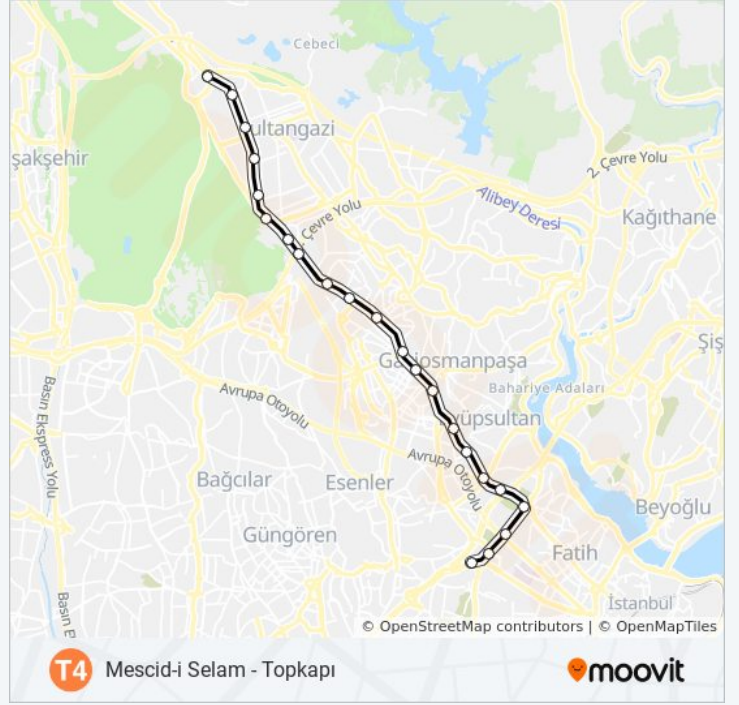

Yeni Mahalle

Sultançiftliği

Cebeci

Mescid-I Selam

T4 tramvay saatleri ve güzergah haritaları, moovitapp.com adresinde çevrimdışı bir PDF olarak mevcut. Canlı otobüs saatlerini, tren tarifelerini veya metro programlarını ve İstanbul konumundaki tüm toplu taşıma araçları için adım adım yol tariflerini görmek için [Moovit uygulamasını](#) sayfasını kullanın.

[Moovit Hakkında](#) • [MaaS Çözümleri](#) • [Desteklenen ülkeler](#) • [Mooviter Topluluğu](#)

© 2024 Moovit - Tüm Hakları Saklıdır

Canlı Varış Saatlerini Kontrol Et