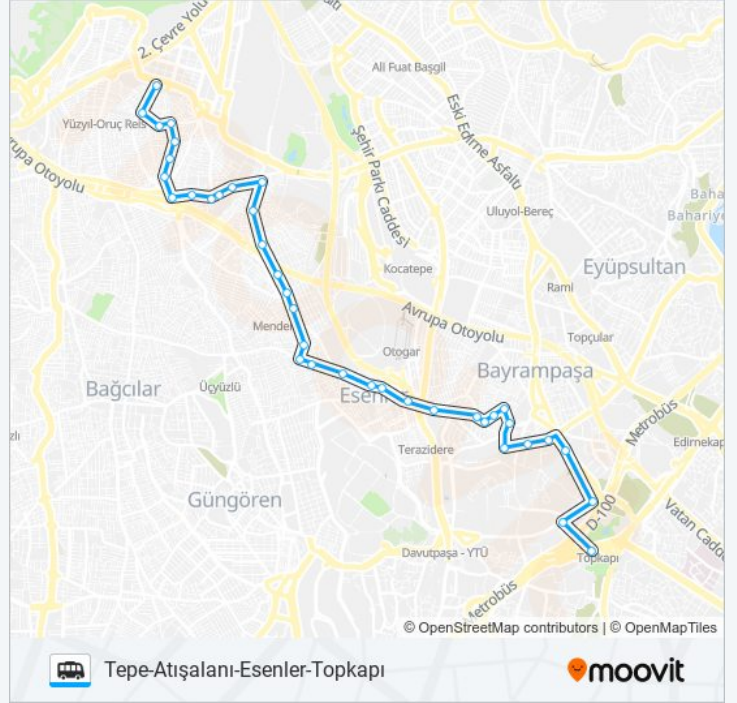

Demirciler Sitesi - Topkapı Yönü

Hastane Yolu Caddesi - Topkapı Yönü

Hacı Emin Ağa Sokak

Gümüşsuyu Caddesi 62

Maltepe - Şehit Onur Ensar Ayanoğlu - Topkapı Yönü

Matbaacılar Sitesi - Topkapı Yönü

Ptt Avrupa Müdürlüğü - Topkapı Yönü

Topkapı Panorama 1453 - Topkapı Yönü

**Variş yeri: Topkapı-Esenler-Atışalanı-Tepe**

60 durak

[HAT SAATLERİNİ GÖRÜNTÜLE](#)

Cevizlibağ Köprüsü

Cevizlibağ Köprü

Topkapı Kuzey Minibüs Garajı

Topkapı Panorama 1453 - Topkapı Yönü