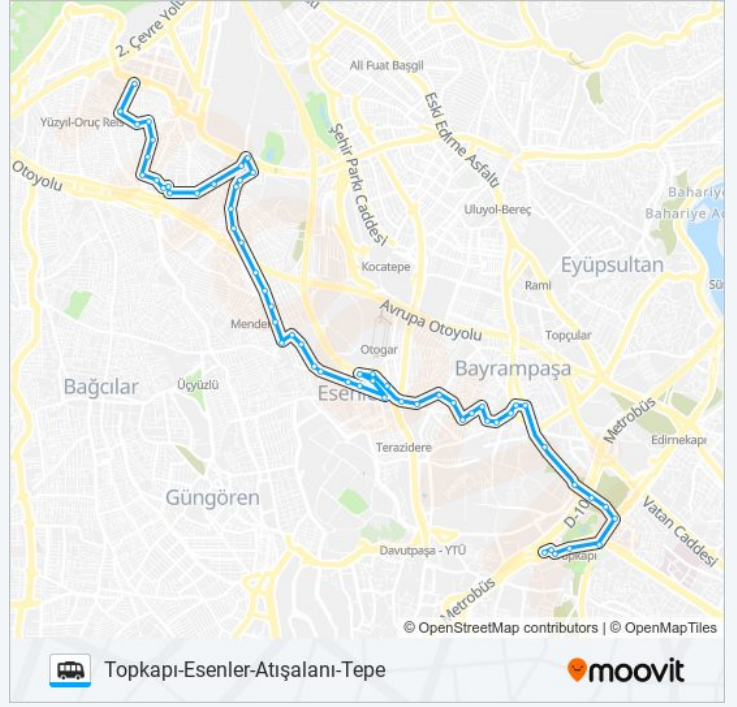

Millet Caddesi - Aksaray Yönü

Topkapı Alt Geçit - Merter (Altgeçit) Yönü

Topkapı Bayrampaşa - Bayrampaşa(Altgeçit) Yönü

Bayrampaşa - Maltepe Metrobüs / Aksaray Yönü

Matbaacılar Sitesi - Bayrampaşa Yönü

Maltepe - Şehit Onur Ensar Ayanoğlu -

**TOPKAPI-ESENLER-ATIŞALANI-TEPE minibüs / dolmuş Bilgi**

**Yön:** Topkapı-Esenler-Atışalanı-Tepe

**Duraklar:** 60

**Yolculuk Süresi: 56 dk**  
**Hat Özeti:**

Bayrampaşa Yönü

Bayrampaşa - Cevatpasa Yönü

Bayrampaşa - Esenler Yönü