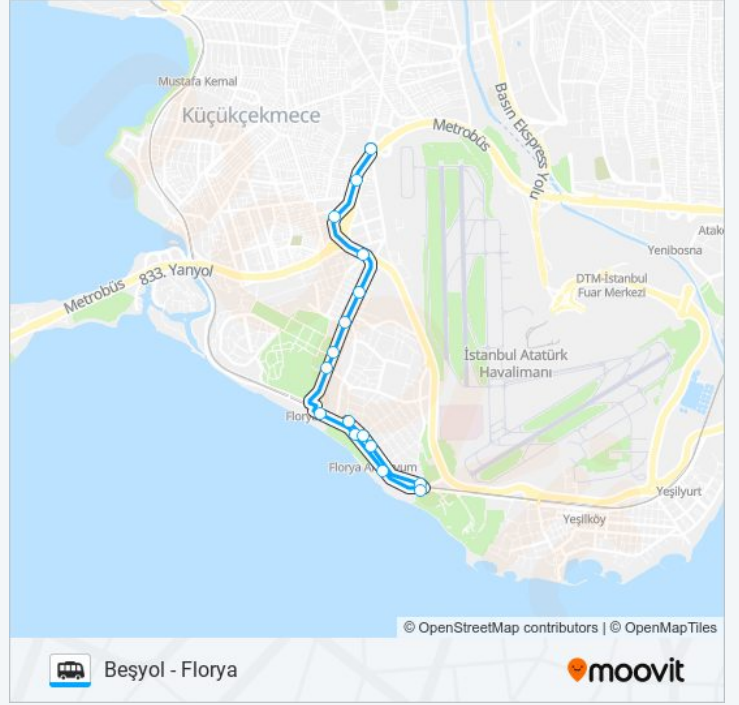

Variş yeri: Florya - Beşyol

12 durak

[HAT SAATLERİNİ GÖRÜNTÜLE](#)

Atış Poligonu - Florya Yönü

Florya - Besyol Yönü

Havuzlu Bahçe - Besyol Yönü

Atatürk Ormanı - Besyol Yönü

Şenlikköy - Besyol Yönü

Harmanlar - Beşyol Yönü

Akasya Sokak

Beşyol

Kartaltepe / Atakent Yönü

Arel Üniversitesi

Arel Üniversitesi-2

Sefaköy Son Durak

FLORYA - BEŞYOL minibüs / dolmuş Saatleri

Florya - Beşyol Güzergahı Saatleri:

Pazartesi	06:00 - 21:00
Salı	06:00 - 21:00
Çarşamba	06:00 - 21:00
Perşembe	06:00 - 21:00
Cuma	06:00 - 21:00
Cumartesi	06:00 - 21:00
Pazar	06:00 - 21:00

FLORYA - BEŞYOL minibüs / dolmuş Bilgi

Yön: Florya - Beşyol

Duraklar: 12

Yolculuk Süresi: 13 dk

Hat Özeti: