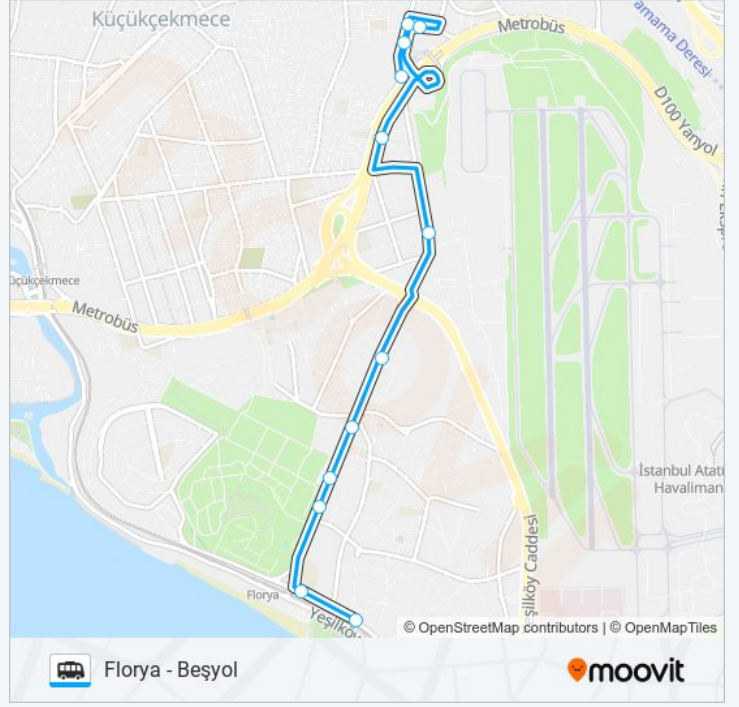

FLORYA - BEŞYOL minibüs / dolmuş saatleri ve güzergah haritaları, moovitapp.com adresinde çevrimdışı bir PDF olarak mevcut. Canlı otobüs saatlerini, tren tarifelerini veya metro programlarını ve İstanbul konumundaki tüm toplu taşıma araçları için adım adım yol tariflerini görmek için [Moovit uygulamasını](#) sayfasını kullanın.

[Moovit Hakkında](#) • [MaaS Çözümleri](#) • [Desteklenen ülkeler](#) • [Mooviter Topluluğu](#)

© 2024 Moovit - Tüm Hakları Saklıdır

Canlı Varış Saatlerini Kontrol Et