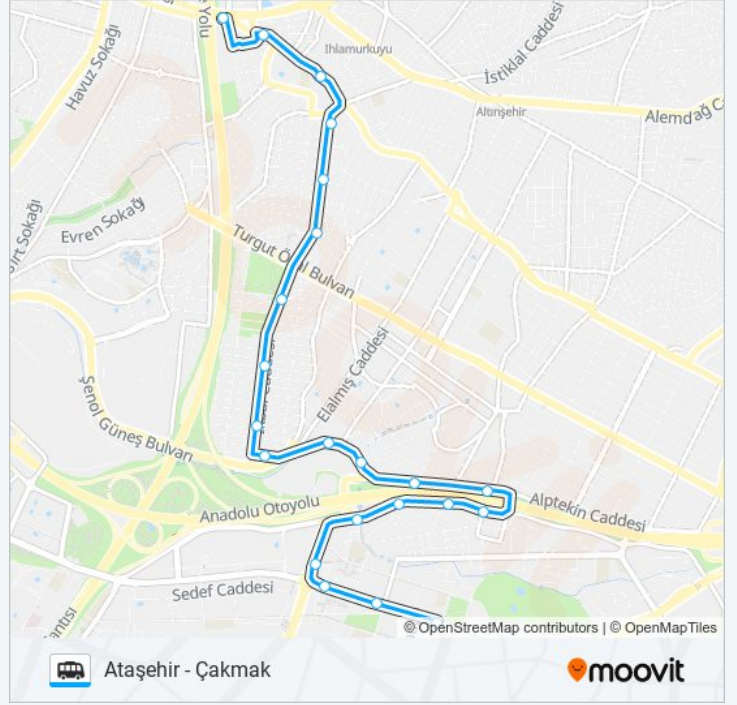

## Çakmak Köprüsü - Dudullu Yönü

### Variş yeri: Çakmak - Ataşehir

17 durak

[HAT SAATLERİNİ GÖRÜNTÜLE](#)

Çakmak Köprüsü - Dudullu Yönü

Abide Sokak

Fatih İlkokulu - İkbal Caddesi Yönü

Sevgi Parki - Çakmak Çamlık Mh. Yönü

Şehit Mahmut Coşkunso - Çakmak Mah. Yönü