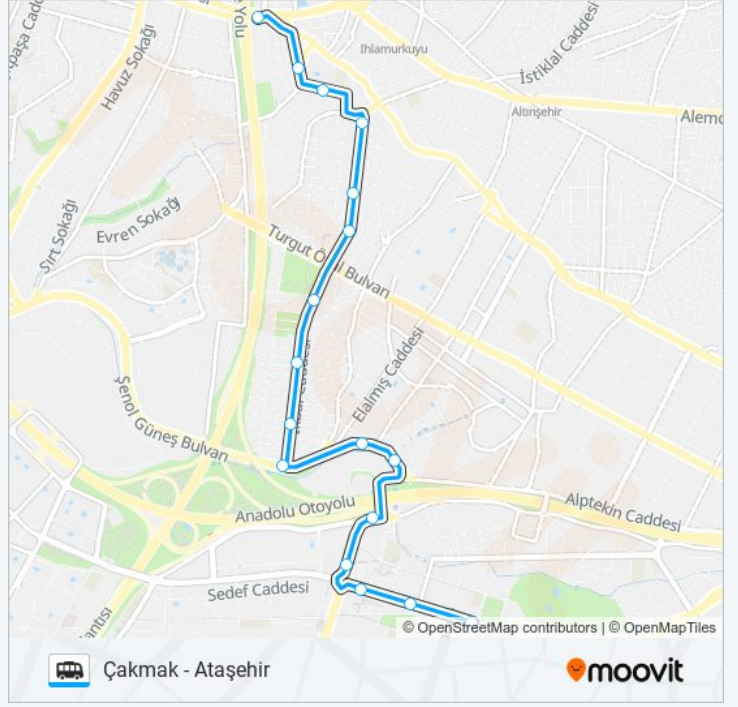

ÇAKMAK - ATAŞEHİR minibüs / dolmuş saatleri ve güzergah haritaları, moovitapp.com adresinde çevrimdışı bir PDF olarak mevcut. Canlı otobüs saatlerini, tren tarifesini veya metro programlarını ve İstanbul konumundaki tüm toplu taşıma araçları için adım adım yol tariflerini görmek için [Moovit uygulamasını](#) sayfasını kullanın.

[Moovit Hakkında](#) • [MaaS Çözümleri](#) • [Desteklenen ülkeler](#) • [Mooviter Topluluğu](#)

© 2024 Moovit - Tüm Hakları Saklıdır

Canlı Varış Saatlerini Kontrol Et