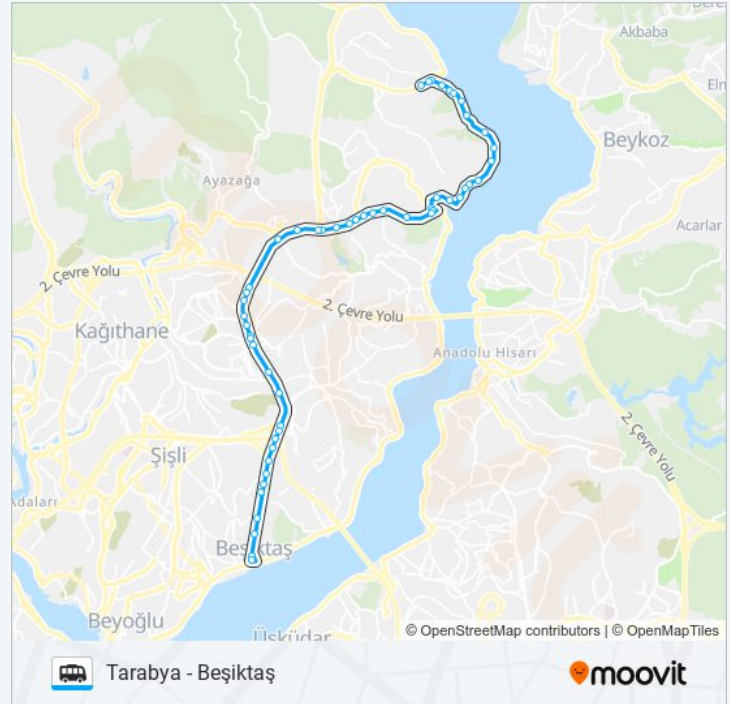

İstanbul Teknik Üniversitesi - Levent Yönü

Maslak - İstinye-Levent Yönü

Maslak-2

BEŞİKTAŞ - TARABYA minibüs / dolmuş Saatleri

Tarabya - Beşiktaş Güzergahı Saatleri:

Pazartesi	06:00 - 22:30
Salı	06:00 - 22:30
Çarşamba	06:00 - 22:30
Perşembe	06:00 - 22:30
Cuma	06:00 - 22:30
Cumartesi	06:00 - 22:30
Pazar	06:00 - 21:56

BEŞİKTAŞ - TARABYA minibüs / dolmuş Bilgi

Yön: Tarabya - Beşiktaş

Duraklar: 53

Yolculuk Süresi: 47 dk

Hat Özeti:

İtü Rektörlüğü - Levent Yönü

Maslak Kavşağı - Levent Yönü

Seyrantepe Yolu

Seyrantepe Yolu - Levent Yönü

Sanayi Sitesi - Seyrantepe-Oyaksites Yönü

Sanayi Mahallesi

Sanayi Mahallesi-2

4.Levent - Fsm Köprü(500t) Yönü

Emniyetevler

4.Levent Metro

Fabrikalar - Besiktas Yönü