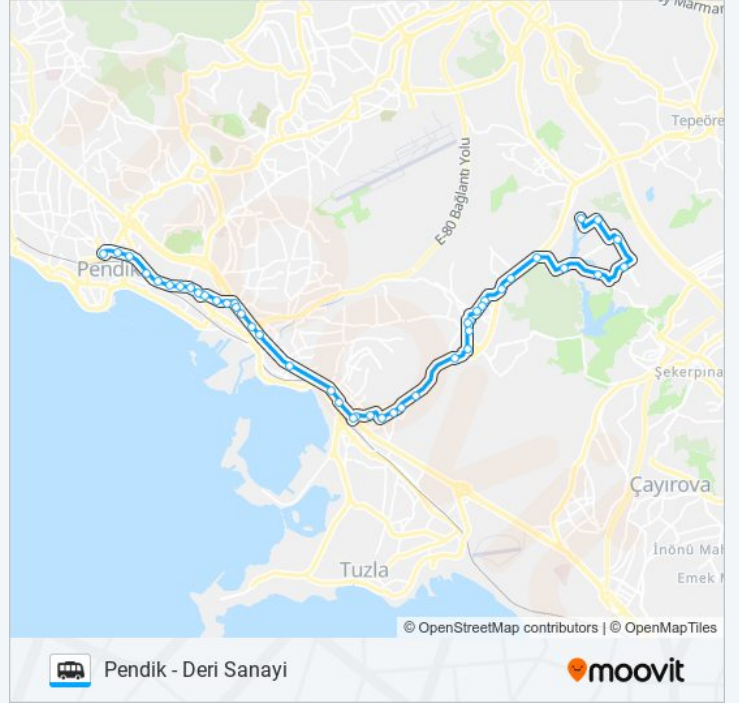

Yemek Sitesi / Esenyalı 133 Yönü

Tersane Köprüsü-1 - Tuzla Yönü

Tersane Köprüsü-2 / Tuzla Yönü

Güzelyalı Köprüsü - Tuzla Yönü

Esenyali Sapağı - Şifa E5 Yönü

Aydintepe İstasyon - Tuzla Yönü

İçmeler Köprüsü - Sifa Mah. 500t Yönü

İçmeler Köprüsü

Aydemir Sokak

İçmeler Merkez - Kartal Yönü

Peyami Safa İlkokulu - Tepeören 133d Yönü

İpek Böceği Sokak

Aydinli Yolu Caddesi - Tepeören Yönü

İmkb Mesleki Ve Teknik Anadolu Lisesi / Tepeören Yönü

Yıldız Camii - Pendik Yönü

H.Ihsan Hürdoğan İöo

Aydınlı

Aydınlı

Aydınlı Muhtarlık / Tepeören Yönü

Aydınlı Muhtarlık

Tepe Mahallesi / Tepeören Yönü

Çakırağa / Tepeören Yönü

Yedek Parçacılar Sitesi / Tepeören Yönü

Aydınlı Yolu Caddesi

1 Nolu Yol - Tepeören Yönü

Kumpas Caddesi

Süet Sokak

Kazlıçeşme Caddesi

Antik Caddesi

Deri Sanayi