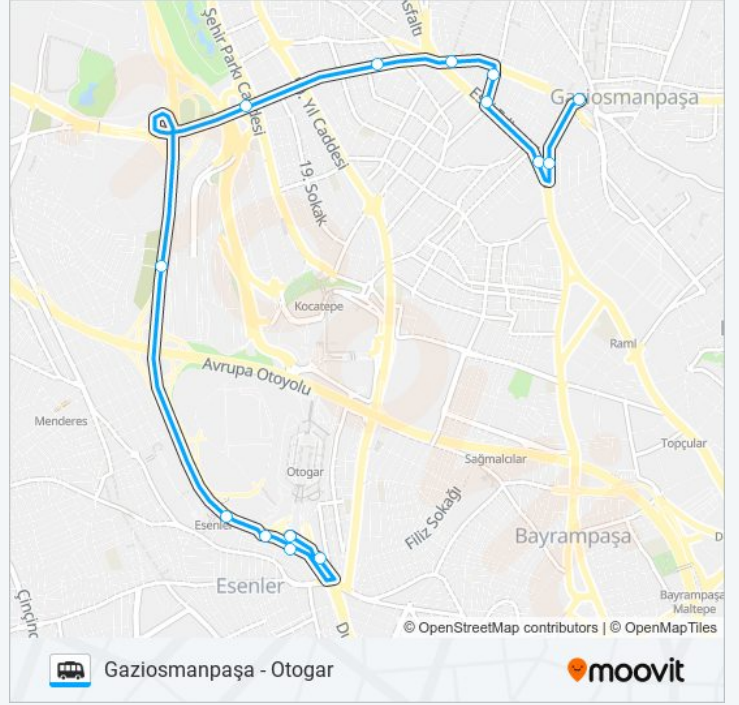

Variş yeri: Otogar - Gaziosmanpaşa

13 durak

[HAT SAATLERİNİ GÖRÜNTÜLE](#)

Otogar Yolu / Eminönü-Oto

Otogar Yolu-2

Yenihal - Otogar-Eminönü Yönü

Meltem Sokak

Çukurçeşme

Gaziosmanpaşa Hastanesi - Gaziosmanpaşa Yönü

Salih Paşa Caddesi

Halitpaşa Caddesi

Plevne Lisesi

Plevne Anadolu Lisesi / Gaziosmanpaşa Yönü

Halitpaşa Caddesi / Yıldıztabya Yönü

Cumhuriyet Meydanı

Gaziosmanpaşa Meydan - Edirnekapi Yönü

GAZIOSMANPAŞA - OTOGAR minibüs / dolmuş Saatleri

Otogar - Gaziosmanpaşa Güzergahı Saatleri:

Pazartesi	05:45 - 21:28
Salı	05:45 - 21:28
Çarşamba	05:45 - 21:28
Perşembe	05:45 - 21:28
Cuma	05:45 - 21:28
Cumartesi	05:45 - 21:28
Pazar	06:00 - 21:30

GAZIOSMANPAŞA - OTOGAR minibüs / dolmuş Bilgi

Yön: Otogar - Gaziosmanpaşa

Duraklar: 13

Yolculuk Süresi: 10 dk

Hat Özeti: