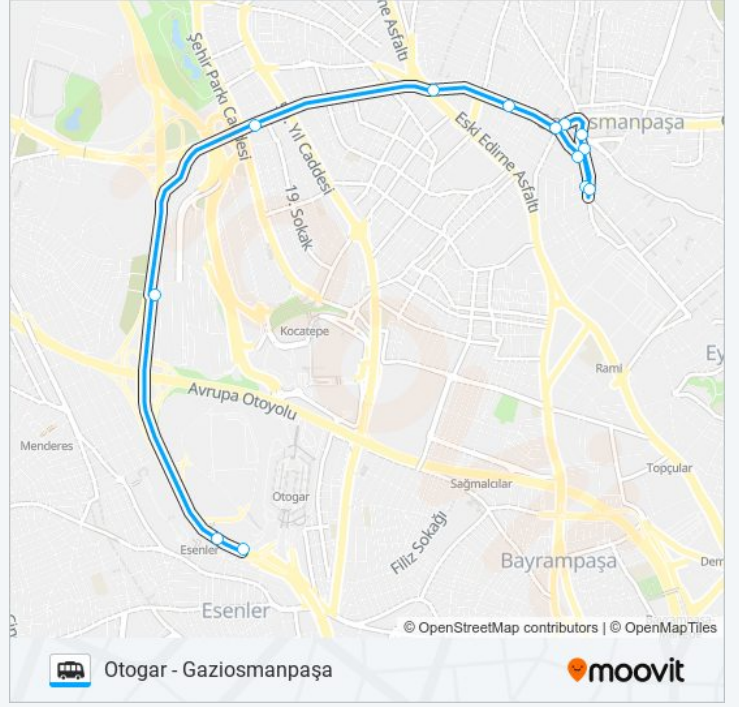

Size en yakın GAZIOSMANPAŞA - OTOGAR minibüs / dolmuş durağını bulmak ve sonraki GAZIOSMANPAŞA - OTOGAR minibüs / dolmuş varış saatini öğrenmek için Moovit Uygulamasını kullanın.

Variş yeri: Gaziosmanpaşa - Otogar

Plevne Lisesi

Plevne Anadolu Lisesi / Gaziosmanpaşa Yönü

Halitpaşa Caddesi / Yıldıztabya Yönü

Cumhuriyet Meydanı

Gaziosmanpaşa Meydan - Edirnekapi Yönü

GAZIOSMANPAŞA - OTOGAR minibüs / dolmuş Saatleri

Otogar - Gaziosmanpaşa Güzergahı Saatleri:

Duraklar: 13

Yolculuk Süresi: 10 dk

Hat Özeti:

GAZIOSMANPAŞA - OTOGAR minibüs / dolmuş saatleri ve güzergah haritaları, moovitapp.com adresinde çevrimdışı bir PDF olarak mevcut. Canlı otobüs saatlerini, tren tarifelerini veya metro programlarını ve İstanbul konumundaki tüm toplu taşıma araçları için adım adım yol tariflerini görmek için [Moovit uygulamasını](#) sayfasını kullanın.