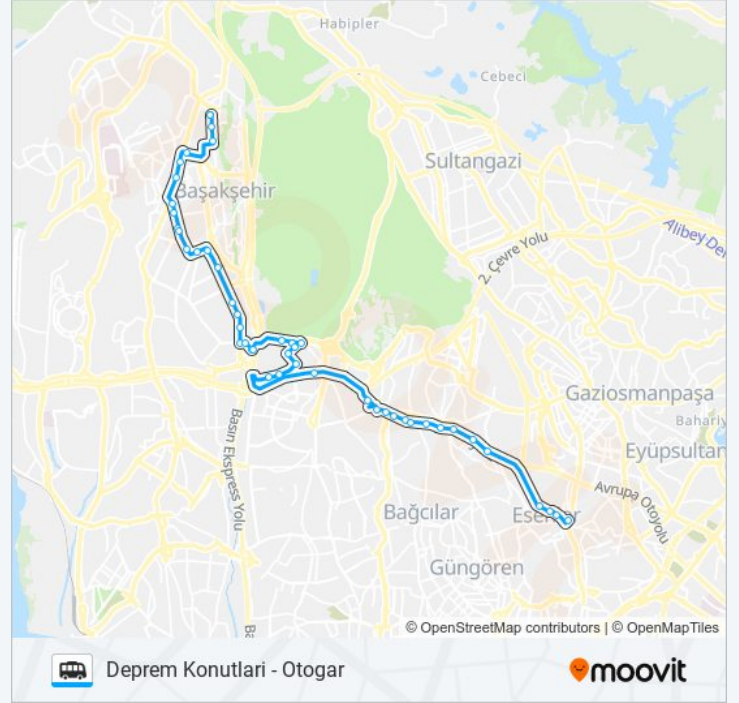

03 Güney Yanyolu

Medipol Üniversite Hastanesi

Fatih Mahallesi

Fatih Mahallesi Yanyol - Aksaray Yönü

Kemalpaşa Mahallesi - İkitelli Aksaray Yönü

Yüzyıl Köprüsü

Yüzyıl Köprüsü - Aksaray Yönü

Tuna Mah

650. Sokak

Mehmet Akif Ersoy Caddesi - Aksaray Yönü

Birlik Mahallesi - Aksaray Yönü

Kazim Karabekir Mahallesi - Aksaray 1 Yönü

Otogar Yolu / Eminönü Yönü

Otogar

Rumeliler - Bayrampaşa Yönü

Otogar-2