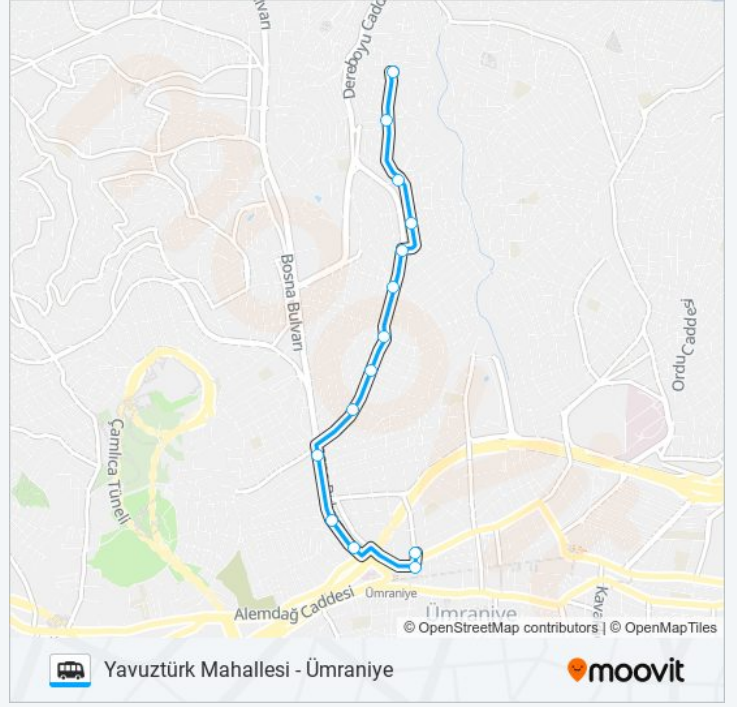

Varış yeri: Yavuztürk Mahallesi - Ümraniye

14 durak

[HAT SAATLERİNİ GÖRÜNTÜLE](#)

Yavuztürk Mh

Dalgiç Kent - Üsküdar Yönü

Yeşil Yamaç - Üsküdar Yönü

Yavuztürk İökl.

Yavuztürk Mh.

Suiş Caddesi

Ümraniye

ÜMRANIYE - YAVUZTÜRK MAHALLESİ minibüs /
dolmuş Saatleri

Yavuztürk Mahallesi - Ümraniye Güzergahı Saatleri:

Pazartesi	06:00 - 22:30
Salı	06:00 - 22:30
Çarşamba	06:00 - 22:30
Perşembe	06:00 - 22:30
Cuma	06:00 - 22:30
Cumartesi	06:00 - 22:30
Pazar	06:00 - 21:56

ÜMRANIYE - YAVUZTÜRK MAHALLESİ minibüs /
dolmuş Bilgi

Yön: Yavuztürk Mahallesi - Ümraniye

Duraklar: 14

Yolculuk Süresi: 11 dk

Hat Özeti:

Variş yeri: Ümraniye - Yavuztürk Mahallesi

13 durak

[HAT SAATLERİNİ GÖRÜNTÜLE](#)