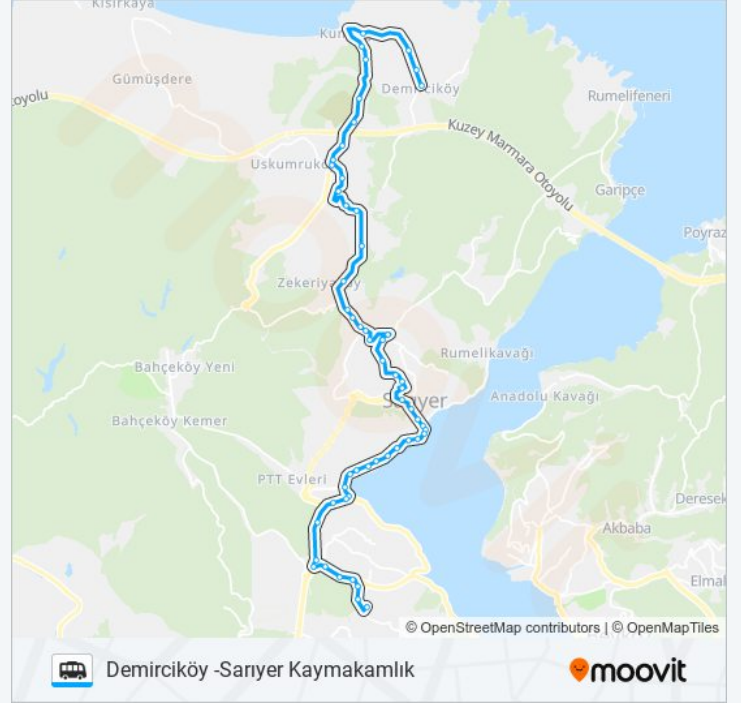

Selimiye Caddesi

Bahçeköy Öğr. Yurdu

Haciosman Metro

Hacı Osman-2

Siteler Yolu - Tarabya Yönü

Ferahevler Yolu - Tarabya Yönü

Adnan Kahveci Caddesi - Istinye Yönü

Yaşar Dedeman Anadolu İmam Hatip Lisesi -
Ferahevler Yönü

Sarıyer Kaymakamlık

Varış yeri: Sarıyer Kaymakamlık - Demirciköy

56 durak

[HAT SAATLERİNİ GÖRÜNTÜLE](#)

Sarıyer Kaymakamlık

Sarıyer Kaymakamlık-2

Dedeman Lisesi

Yaşar Dedeman Anadolu İmam Hatip Lisesi -
Haciosman Yönü