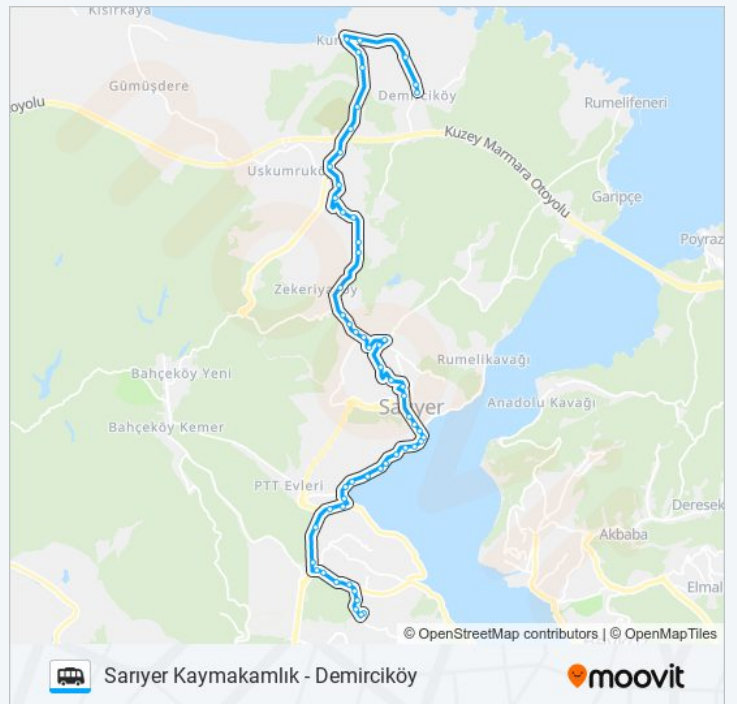

Yön: Sarıyer Kaymakamlık - Demirciköy

Duraklar: 56

Yolculuk Süresi: 53 dk

Hat Özeti:

Sarıyer Kaymakamlık - Demirciköy

Şehit Mithat Yılmaz Caddesi - Sarıyer Yönü

Hüseyin Kalkavan Mesleki Ve Teknik Anadolu
Lisesi - Maden Yönü