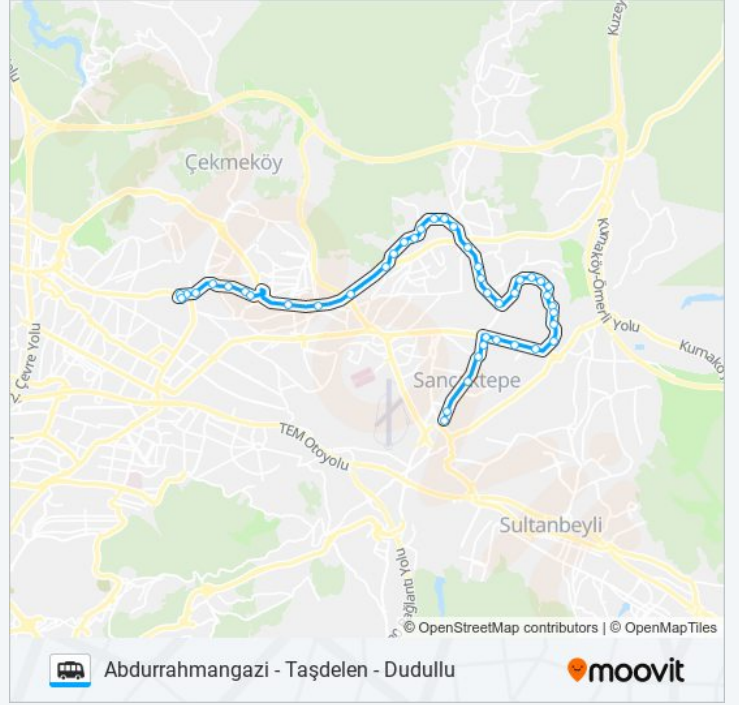

Çekmeköy Sapağı - Ümraniye Yönü

Necip Fazil Kisakürek - Kadiköy Yönü

Dudullu Mahallesi

Dudullu - Üsküdar Yönü

Dudullu Minibüs

Variş yeri: Dudullu - Taşdelen - Abdurrahmangazi

42 durak

[HAT SAATLERİNİ GÖRÜNTÜLE](#)