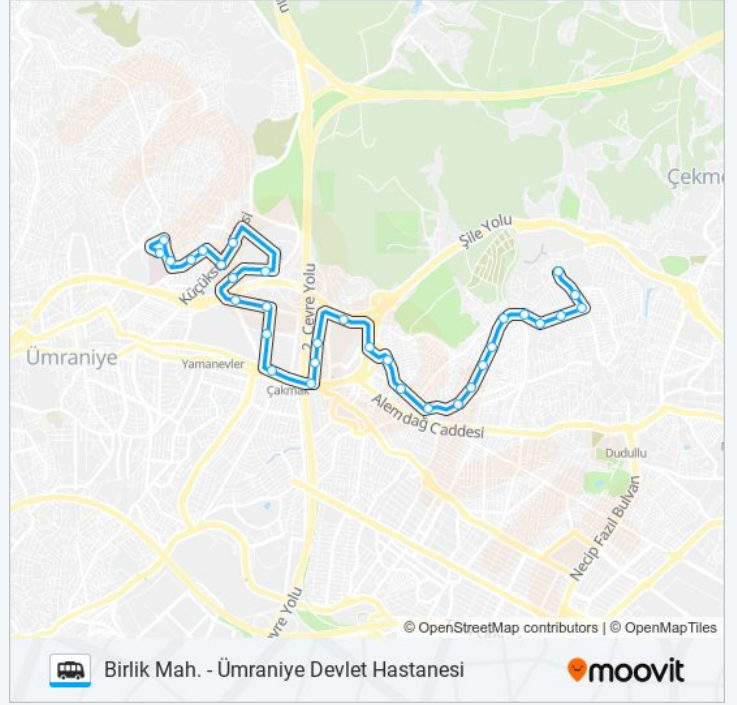

Varış yeri: Birlik Mah. - Ümraniye Devlet Hastanesi

32 durak

[HAT SAATLERİNİ GÖRÜNTÜLE](#)Karadeniz Caddesi 106parseller Mahallesi -
Çekmeköy Yönü

Nurettin Topçu İlkokulu - Kadıköy 14bk Yönü

Taşköprü - Üsküdar 9-14b-Bk Yönü

Çakmak Köprüsü - Üsküdar Yönü

Ümr.İski-Şehit Emre Büyükyıldırım - Üsküdar Yönü

Hisar Hastanesi

Kavşak

Üntel Sokak

Dr F. Küçük Cad

Plazalar

Küçüksu Caddesi

Ümraniye Belediyesi Destek Garajı - Üsküdar Yönü

Hatip Caddesi

İlim Sarayı Cami

Ümraniye Devlet Hastanesi Acil - K.Karabekir Yönü

Beraat Cami

Ümraniye Eğitim Ve Araştırma Hastanesi -
Sondurak 11ct-11çb Yönü

Varış yeri: Ümraniye Devlet Hastanesi - Birlik Mah.

28 durak

[HAT SAATLERİNİ GÖRÜNTÜLE](#)

Ümraniye Eğitim Ve Araştırma Hastanesi -
Sondurak 11ct-11çb Yönü

Ümraniye Belediyesi

Yamanevler - Kazim Karabekir Yönü