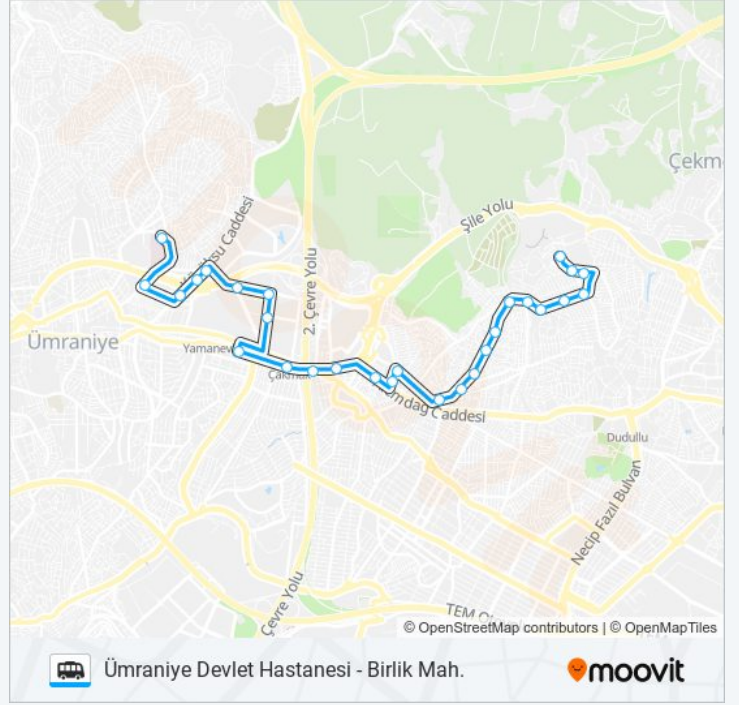

Yeni İstanbul Çarşısı - Birlik Mahallesi Yönü

Petrolyolu Cad.

Mediha Tansel İ.Ö.O.

Çağdaş Caddesi - Birlik Mah. Yönü

İstiklal Caddesi - Birlik Mah. Yönü

Yavuz Sokak

Vadi Sokak

İmam-I Şafi Camii - Birlik Mh. Yönü

Menekşe Caddesi - Birlik Mh. Yönü

Yeşildere - Birlik Mh. Yönü

Selda Sokak - Birlik Mh. Yönü

Taşköprü - Birlik Mh.9-14b-Bk Yönü

Beyza Sokak / Ümraniye Yönü

Nurettin Topçu İlkokulu - Parseller Mah. 14bk
Yönü

Karadeniz Caddesi 106parseller Mahallesi -
Çekmeköy Yönü

BIRLIK MAH - ÜMRANIYE DEVLET HASTANESİ minibüs / dolmuş saatleri ve güzergah haritaları, moovitapp.com adresinde çevrimdışı bir PDF olarak mevcut. Canlı otobüs saatlerini, tren tarifelerini veya metro programlarını ve İstanbul konumundaki tüm toplu taşıma araçları için adım adım yol tariflerini görmek için [Moovit uygulamasını](#) sayfasını kullanın.

[Moovit Hakkında](#) • [MaaS Çözümleri](#) • [Desteklenen ülkeler](#) • [Mooviter Topluluğu](#)

© 2024 Moovit - Tüm Hakları Saklıdır

Canlı Varış Saatlerini Kontrol Et