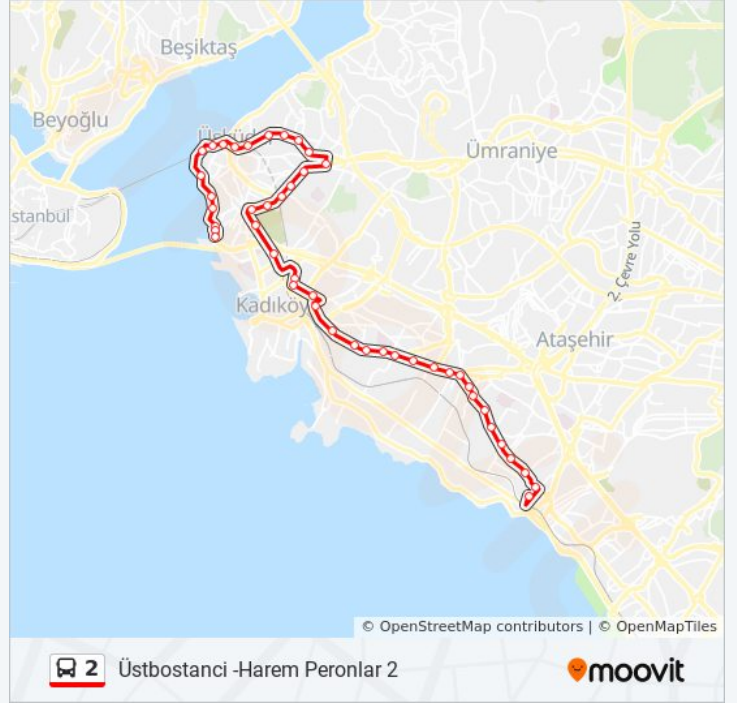

Şemsipaşa - Harem Yönü

Şemsipaşa Askeri Sosyal Tesisleri - Kadiköy
Yönü

Kız Kulesi - Harem Yönü

İhsaniye İskele Sokak - Kadiköy Yönü

Üsküdar Sahil Yolu - Kadiköy Yönü

Harem - D100 Karayolu Yönü

Harem Sondurak - Üsküdar Yönü