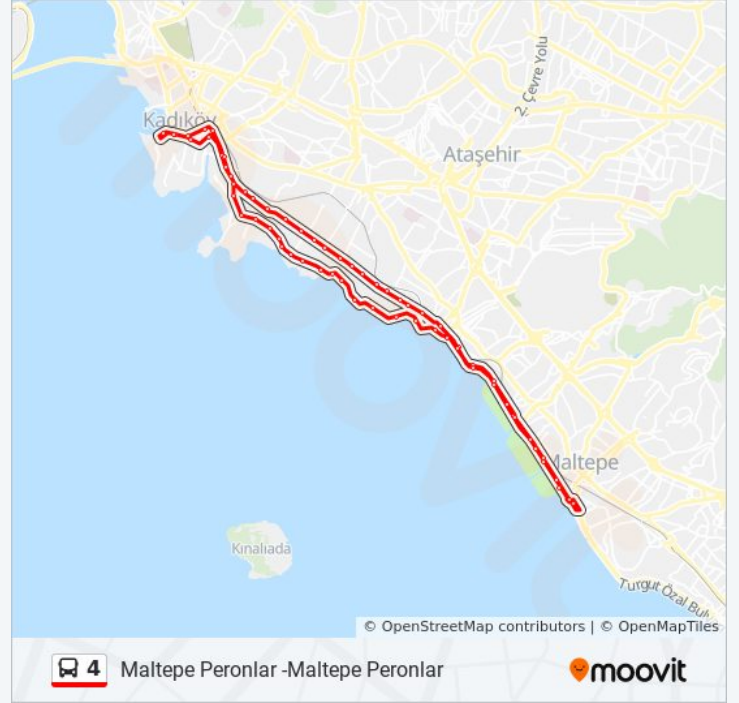

Çiftahavuzlar - Kadiköy Yönü

Selamiçeşme - Kadiköy Yönü

Feneryolu - Kadiköy Yönü

Konak - Kadiköy Yönü

Kiziltoprak - Kadiköy Yönü

Şükrü Saraçoğlu Stadi - Kadiköy Yönü

Söğütlüçeşme Metrobüs - Kadiköy Yönü

Söğütlüçeşme - Kadiköy Yönü

Altiyol - Kadiköy Yönü

Kadiköy Çarşı - Kadiköy Peron Yönü

İskele - Peron Yönü

Kadiköy Çarşı - Pendik Yönü

Altiyol - Pendik Yönü

Bariş Manço - Ziverbey Yönü

Şükrü Saraçoğlu Stadi - Bostanci Yönü

Kiziltoprak - Bostanci Yönü

Ihlamur - Pendik Yönü

Yat Limani - Pendik Yönü

Kalamiş - Pendik Yönü

Operatör Cemil Topuzlu Caddesi - Pendik Yönü

18 Mart Sokak - Pendik Yönü

Çiftahavuzlar - Pendik Yönü

50.Yil Tahran Anadolu Lisesi - Pendik Yönü

Göztepe - Pendik Yönü

Gelengül Sokak - Pendik Yönü

Caddebostan - Pendik Yönü

Erenköy - Pendik Yönü

Kantarci - Pendik Yönü

Şaşkinbakkal - Pendik Yönü

Suadiye - Pendik Yönü

Tan Sokak - Pendik Yönü

Çatalçeşme - Pendik Yönü

Bostanci İskele - Pendik Yönü