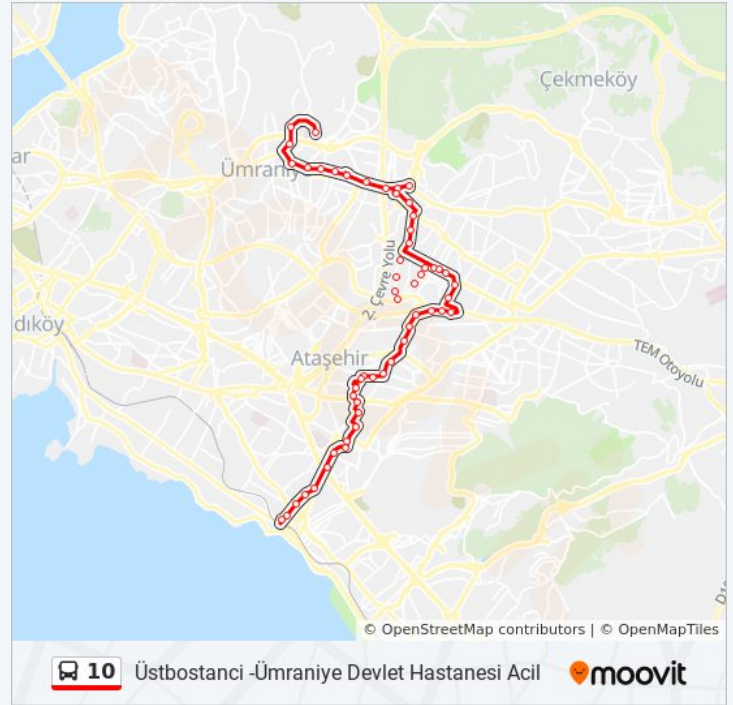

Üstbostancı

Hayrullah Kefoğlu Anadolu Lisesi - Bostancı Köprüsü Yönü

Bostancı Atatürk Ortaokulu / Bereket Sitesi Yönü

Çınar - Ümraniye 19d Yönü

Ali Nihat Tarlan Caddesi - Dudullu Yönü

Bostancı Sanayii - Dudullu Yönü

Halil Atamavci İlkokulu - Dudullu Yönü

İçerenköy Mezarlığı - Kayışdağı Yönü

İçerenköy - K.Bakkalköy Yönü

Yeni Yol - Küçükbakkalköy Yönü

Nuri Cingillioğlu Mesleki Ve Teknik Anadolu Lisesi - Küçükbakkalköy Yönü

Selçuklar Camii - Kayışdağı Yönü

Küçükbakkalköy Çarşısı - Küçükbakkalköy Yönü

Ataşehir Toplum Sağlığı Merkezi

Ataşehir İlçe Milli Eğitim Müdürlüğü - Taç Spor 21b Yönü

Şerifali Yolu Caddesi - Taç Spor (21b-21y) Yönü

Kiliç Reis Sokak - Son Durak Yönü

Prof.Faik Somer Spor Lisesi - Son Durak Yönü

Çiçek Kent - Ümraniye 10 Yönü

Turgut Özal Bulvarı - Ümraniye Yönü

Ataşehir - Atasehir Yönü

Ataşehir Bulvarı 24c

Sinpaş Koru Konutlari - Çekmeköy 14şb Yönü

Adigüzel Ortaokulu - Çekmeköy 14şb Yönü

Pinar Sitesi - Çekmeköy 14şb Yönü

Yenişehir Muhtarlığı - Çekmeköy 14sb Yönü

Dudullu Terminali - Batiataşehir Yönü

18 Nolu Sağlık Merkezi - Çekmeköy Yönü

10 otobüs Saatleri

Üstbostancı-Ümraniye Devlet Hastanesi Acil Güzergahı Saatleri:

Pazartesi	00:00 - 23:40
Salı	00:00 - 23:40
Çarşamba	00:00 - 23:40
Perşembe	00:00 - 23:40
Cuma	00:00 - 23:40
Cumartesi	06:10 - 23:20
Pazar	06:10 - 23:20

10 otobüs Bilgi

Yön: Üstbostancı-Ümraniye Devlet Hastanesi Acil

Duraklar: 52

Yolculuk Süresi: 53 dk

Hat Özeti: