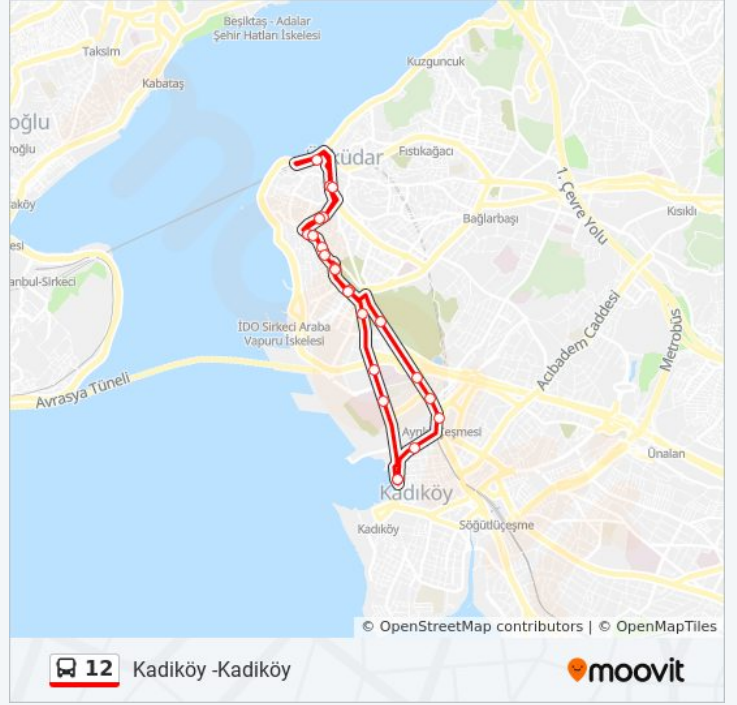

12 otobüs Bilgi

Yön: Kadiköy-Kadiköy

Duraklar: 23

Yolculuk Süresi: 31 dk

Hat Özeti:

Haydarpaşa Mesleki Ve Teknik Anadolu Lisesi -
Kadıköy Yönü

Kadıköy - Rihtim2

12 otobüs saatleri ve güzergah haritaları, moovitapp.com adresinde çevrimdışı bir PDF olarak mevcut. Canlı otobüs saatlerini, tren tarifelerini veya metro programlarını ve İstanbul konumundaki tüm toplu taşıma araçları için adım adım yol tariflerini görmek için [Moovit uygulamasını](#) sayfasını kullanın.