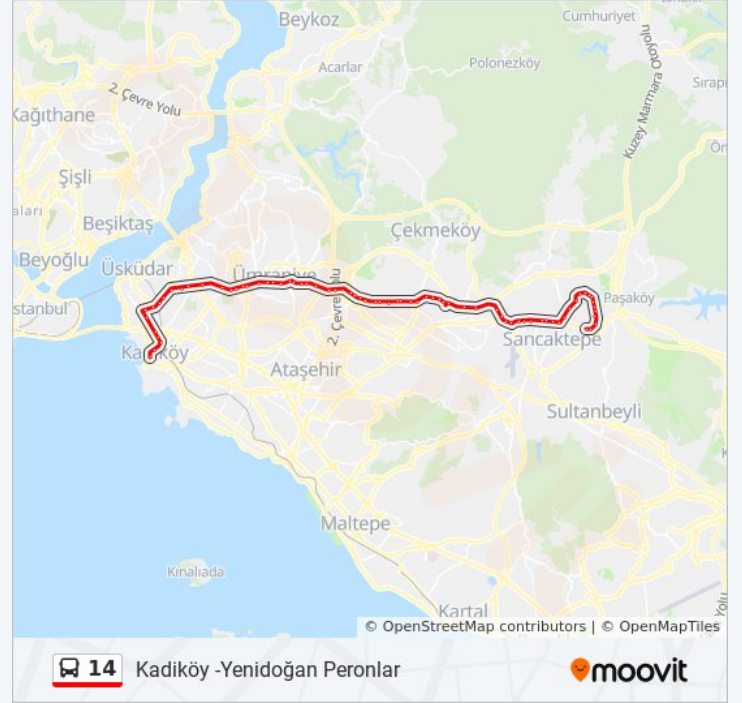

Santral - Ümraniye Yönü

Sütçü İmam Caddesi - Sarıgazi Yönü

15 Temmuz Şehitler M - Sarıgazi Yönü

Ümraniye - Sarıgazi Yönü

Ümraniye Son Durak - Sarıgazi Yönü

75.Yıl Cumhuriyet Mesleki Ve Teknik Anadolu Lisesi - Sarıgazi Yönü

Atakent - Sarıgazi Yönü

Mithatpaşa Caddesi / Sarıgazi Yönü

Ümr.İski-Şehit Emre Büyükyıldırım - Sarıgazi Yönü

Çakmak Köprüsü - Dudullu Yönü

Ümraniye Engelliler Merkezi - Dudullu Yönü

Tepeüstü - Sarıgazi Yönü

Yeni İstanbul Çarşısı - Sarıgazi Yönü

Ihlamurkuyu - Sarıgazi Loj. Yönü

Cemil Meriç Mahallesi - Sarıgazi Loj. Yönü

Altınşehir Mah. / Sarıgazi Yönü

Ihlamur Evleri - S.Gazi Yönü

Çayırönü - Sarıgazi Yönü

Ümraniye İmam Hatip Lisesi - Sarıgazi Loj. Yönü

Osmangazi - Sarıgazi Yönü

Dudullu - Sarıgazi Loj. Yönü

Necip Fazil Kısakürek - Sultanbeyli Yönü

Çekmeköy Sapağı - Sarıgazi Yönü

Mustafa Vasif Karsligil İlkokulu - Sultanbeyli Yönü

Kemerdere - Sultanbeyli Yönü

Necip Fazil Metro - Sultanbeyli Yönü

Kemerdere Köprülü Kavşak - Sarıgazi Yönü

Madenler

Çamlık - Sarıgazi Loj. Yönü

Yalçın Sokak - Yenidoğan Yönü

Gülbahçe Sokak - Sultanbeyli Yönü

Meclis Mahallesi - Sultanbeyli Yönü