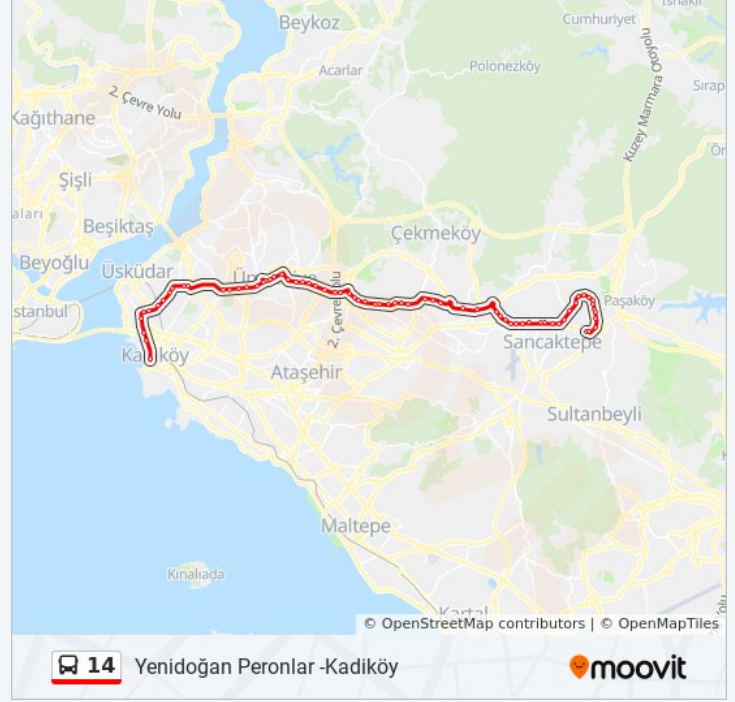

Filiz - Üsküdar 11g Yönü

Karapınar Sokak - Ümraniye Yönü

Veysel Karani Caddesi - Ümraniye Yönü

Yunus Emre Mahallesi - Ümraniye Yönü

Gamze Sokak - Ümraniye Yönü

Abitler - Ümraniye Yönü

Aile Sağlığı Merkezi / Ümraniye Yönü

Yenidoğan Merkez Camii - Kadiköy Yönü

Umud Sokak - Üsküdar Yönü

Merve Mahallesi - Kadiköy Yönü

Çamlıktepe - Kadiköy Yönü

İhsan Sokak - Kadiköy Yönü

Ufuk Caddesi - Kadiköy Yönü

Ebru Sokak - Kadiköy Yönü

Sarigazi Pazar Yeri - Kadiköy Yönü

Sarigazi Atatürk Caddesi - Ümraniye Yönü

Sarigazi Merkez - Kadiköy Yönü

Eski Ankara Caddesi - Ümraniye Yönü

Meclis Mahallesi - Kadiköy Yönü

Gülbağçe Sokak - Kadiköy Yönü

Çamlık - Ümraniye Yönü

Çekmeköy Metro - Ümraniye Yönü

Necip Fazıl Metro - Kadiköy Yönü

Mustafa Vasif Karşigil İlkokulu - Kadiköy Yönü

Çekmeköy Sapağı - Ümraniye Yönü

Dudullu - Üsküdar Yönü

Osmangazi - Üsküdar Yönü

Ümraniye İmam Hatip Lisesi - Üsküdar Yönü

Çayırönü - Üsküdar Yönü

İhlamur Evleri - Üsküdar Yönü

Altınşehir Mah. / Üsküdar Yönü

Cemil Meriç Mahallesi - Üsküdar Yönü

İhlamurkuyu - Üsküdar Yönü

Pazar

05:15 - 22:10

14 otobüs Bilgi

Yön: Yenidoğan Peronlar-Kadiköy

Duraklar: 69

Yolculuk Süresi: 97 dk

Hat Özeti: