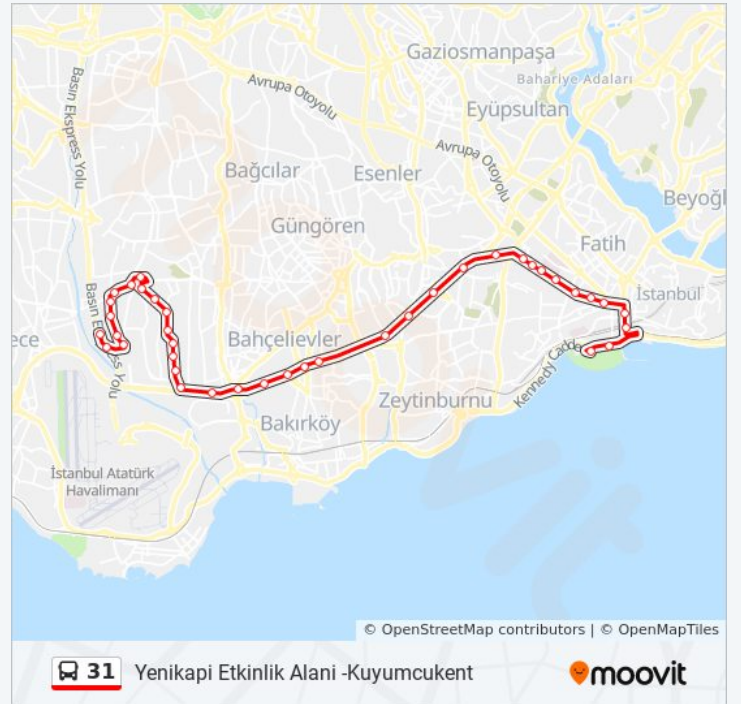

31 otobüs Bilgi

Yön: Yenikapi Etkinlik Alanı -Kuyumcukent

Duraklar: 39

Yolculuk Süresi: 56 dk

Hat Özeti:

Zafer Mahallesi - Kuyumcukent Yönü

Yıldırım Beyazıt Caddesi - Kuyumcukent Yönü

Ta 4 4 yol - Kuyumcukent Yönü