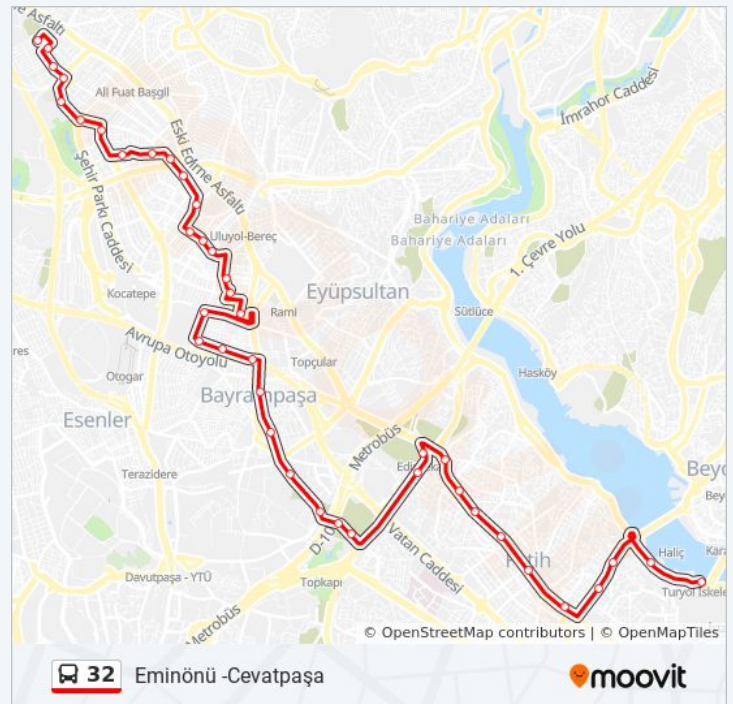

Tuna Caddesi - Cevatpaşa Yönü

Spor Kompleksi - Cevatpaşa Yönü

Dr.Fazil Küçük Parki - Cevatpaşa Yönü

32 otobüs Saatleri

Eminönü -Cevatpaşa Güzergahı Saatleri:

Pazartesi	14:55 - 23:00
Salı	14:55 - 23:00
Çarşamba	14:55 - 23:00
Perşembe	14:55 - 23:00
Cuma	14:55 - 23:00
Cumartesi	14:40 - 22:10
Pazar	13:45 - 21:50

32 otobüs Bilgi

Yön: Eminönü -Cevatpaşa

Duraklar: 39

Yolculuk Süresi: 39 dk

Hat Özeti:

Dökümcüler Caddesi - Cevatpaşa-1 Yönü

Muratpaşa Mahallesi - Cevatpaşa Yönü

Kamil Caddesi - Cevatpaşa Yönü