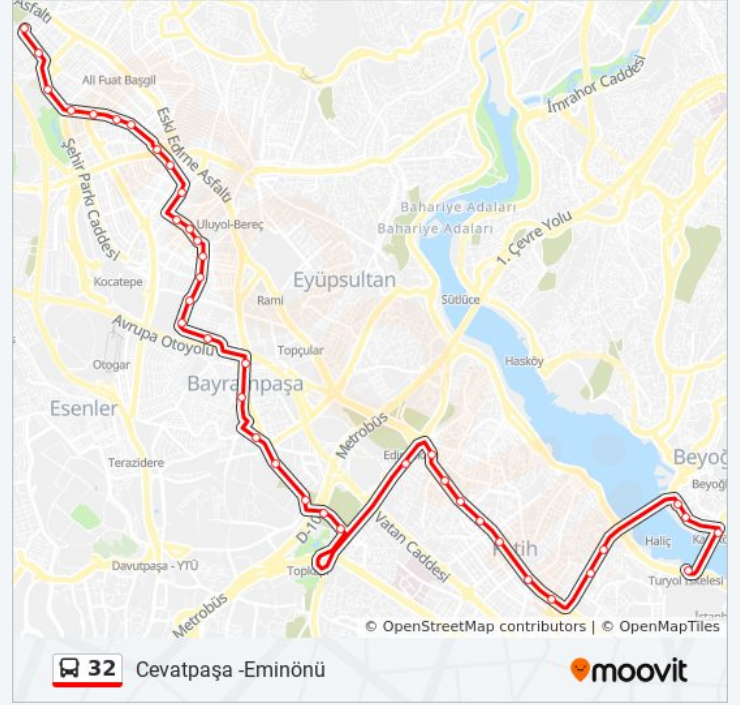

Maltepe - Şehit Onur Ensar Ayanoglu - Topkapi Yonu

Matbaacilar Sitesi - Topkapi Yonu

Bayrampaşa - Maltepe Metrobus / Aksaray Yonu

Topkapi Bayrampaşa - Findikzade (32-33I) Yonu

Edirnekapi Kaleboyu - Şehitlik Yonu

Edirnekapi - Vezneciler Yonu

Şehit Yunus Emre Ezer - Vezneciler Yonu

Karagümrük-Şht A.Acarkan - Vezneciler Yonu

Şehit Ahmet Kara - Vezneciler Yonu

Yavuz Selim - Vezneciler Yonu

Fatih - Vezneciler Yonu

Fatih İtfaiye - Vezneciler Yonu

Vefa / Taksim Yonu

Unkapani - Taksim Yonu

Azapkapi-Haliç Metro - Karaköy Yonu

Perşembe Pazarı - Karaköy Yonu

Karaköy - Eminonu Yonu

Eminonu - Ekspres Yonu

Eminonu - Sahil 32-91o-93) Yonu

Varış yeri: Cevatpaşa -Turna Sokak

77 durak

[HAT SAATLERİNİ GÖRÜNTÜLE](#)

Cevatpaşa - Son Durak (32-32a) Yonu

Cevatpaşa Ortaokulu - Topkapi Yonu

Kaptan Ahmet Erdoğan Aihl / Topkapi Yonu

Park Ada - Topkapi Yonu

Yildirim Mahallesi - Topkapi Yonu

Çam Sokak - Topkapi Yonu

Şehit Kamil Balkan Caddesi - Topkapi Yonu

Yildirim Lunapark - Topkapi Yonu

Bilge Han Caddesi - Topkapi Yonu

Kartaltepe - Topkapi Yonu

32 otobüs Saatleri

Cevatpaşa -Turna Sokak Güzergahı Saatleri:

Pazartesi	06:00 - 19:45
Salı	06:00 - 19:45
Çarşamba	06:00 - 19:45
Perşembe	06:00 - 19:45
Cuma	06:00 - 19:45
Cumartesi	06:15 - 18:00
Pazar	06:35 - 19:10

32 otobüs Bilgi

Yön: Cevatpaşa -Turna Sokak

Duraklar: 77

Yolculuk Süresi: 98 dk