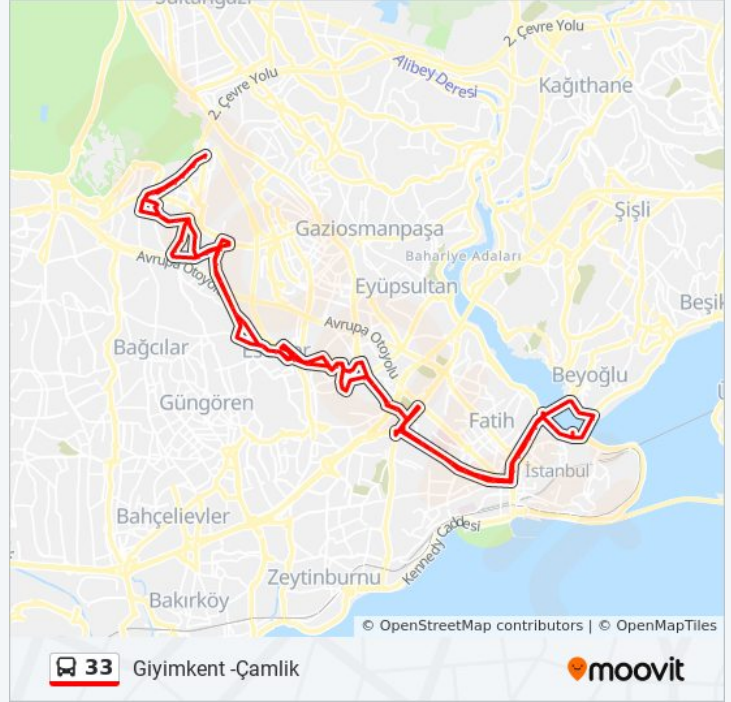

### 33 otobüs Bilgi

**Yön:** Giyimkent -Çamlık

**Duraklar:** 100

**Yolculuk Süresi:** 127 dk

**Hat Özeti:**

Millet Caddesi - Aksaray Yönü

Pazartekke - Aksaray Yönü

Börekçi Veli Sokak No: 1/C