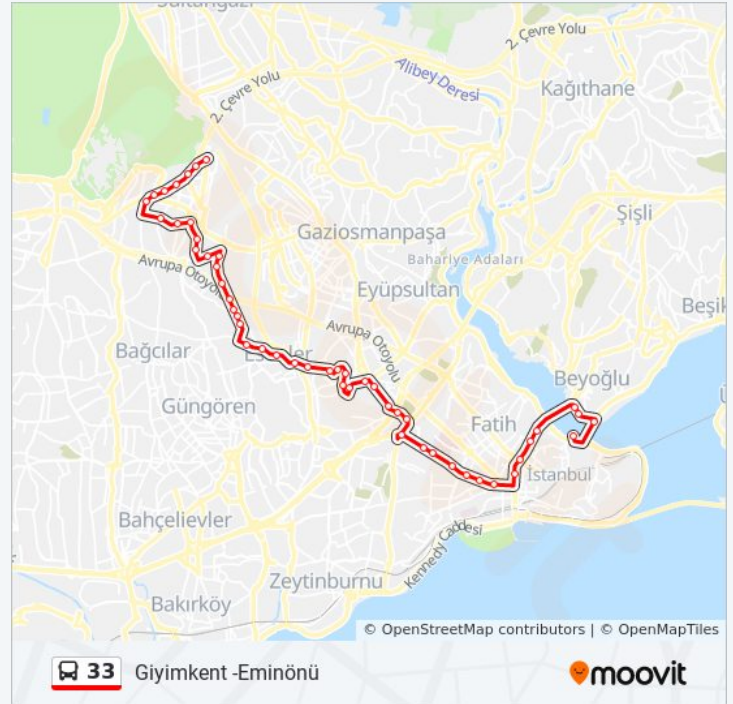

## 33 otobüs Bilgi

**Yön:** Giyimkent -Eminönü

**Duraklar:** 52

**Yolculuk Süresi:** 59 dk

**Hat Özeti:**

Demirciler Sitesi - Topkapi Yönü

Hastane Yolu Caddesi - Topkapi Yönü

Gümüşsuyu Caddesi - Eyüp Yönü