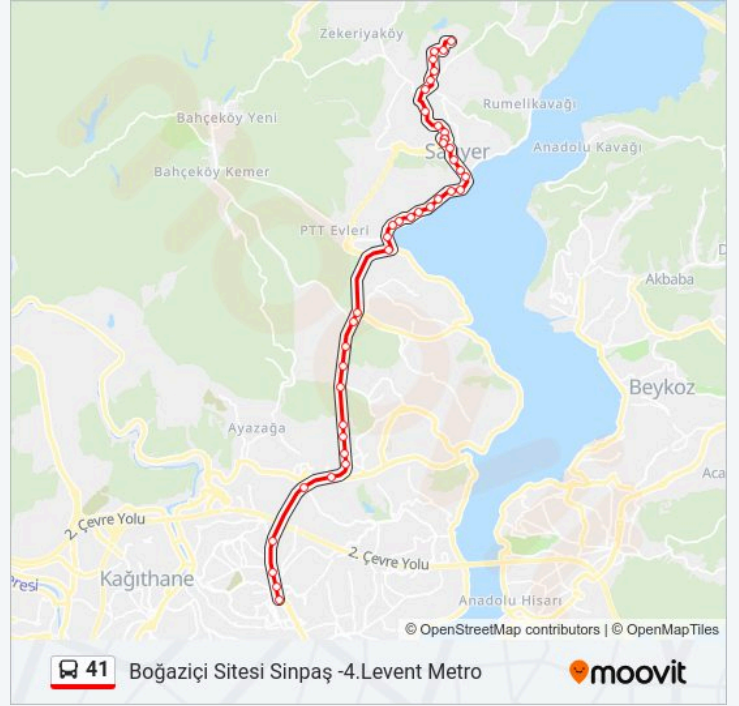

Feyziye Mektepleri - Levent Yönü

Maslak

Maslak Kavşağı - Levent Yönü

Seyrantepe Yolu - Levent Yönü

Sultan Selim Mahallesi - Levent Yönü

Emniyetevler - Zincirlikuyu Yönü

4.Levent Metro - Peron 1 (41-41sm-25l Yönü