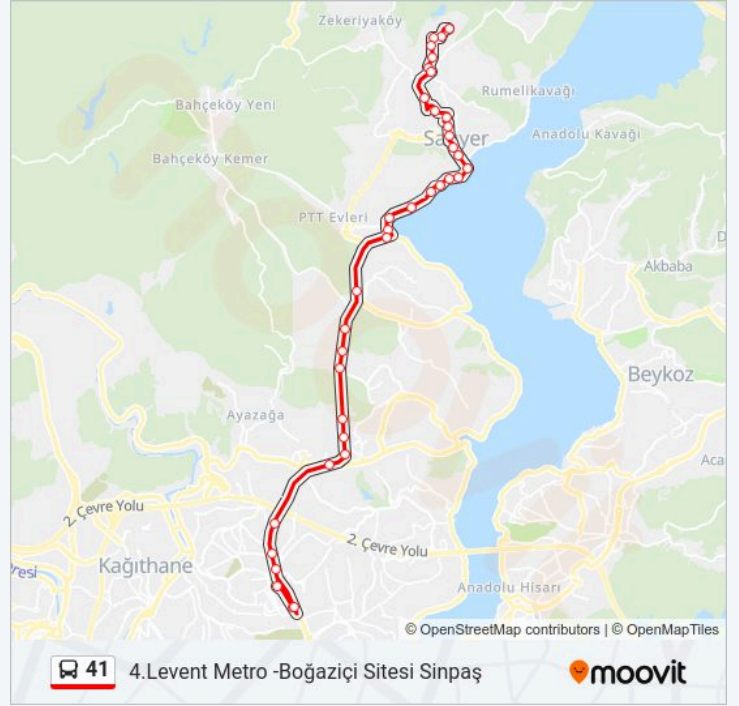

Yavuz Sultan Selim - Rumeli Feneri Yönü

Kolej - Rumeli Feneri Yönü

Kandilci Sokak - Rumeli Feneri Yönü

Sariyer Evleri - Kilyos Yönü

Emlak Sitesi - Rumeli Feneri Yönü

Boğaziçi Sitesi Sinpaş - R.Feneri Yönü

Varış yeri: Boğaziçi Sitesi Sinpaş -4.Levent Metro

36 durak

[HAT SAATLERİNİ GÖRÜNTÜLE](#)

Boğaziçi Sitesi Sinpaş - Merkez Yönü

Emlak Sitesi - Sariyer Yönü

Sariyer Evleri

Kandilci Sokak - Sariyer Yönü

Kolej - Sariyer Yönü

Yavuz Sultan Selim - Sariyer Yönü