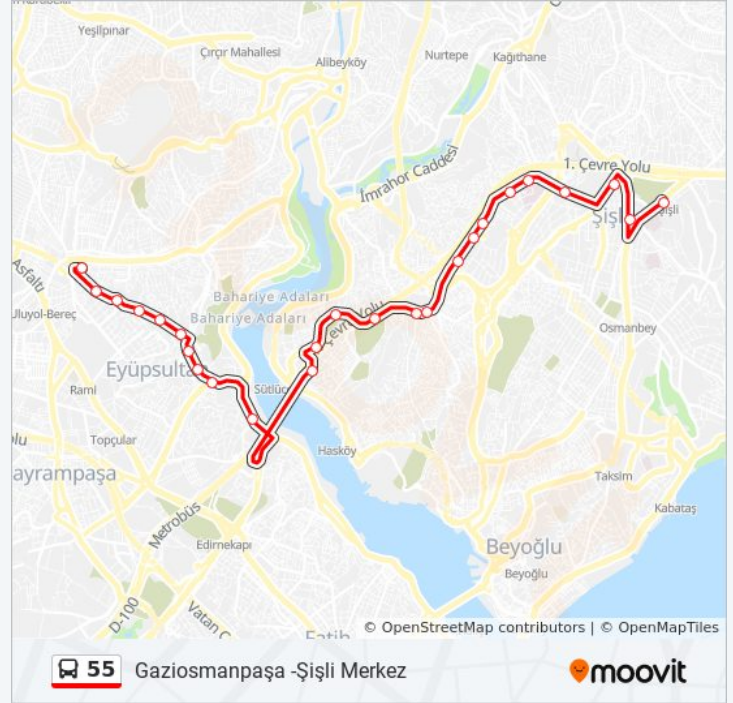

Prof.Dr.Cemil Taşçioğlu Şehir Hastanesi -
Mecidiyeköy Yönü

Çiftecevizler - Mecidiyeköy Yönü

Şişli Mesleki Ve Teknik Anadolu Lisesi - Şişli 1 Yönü

Şişli - Taksim Yönü

Şişli Merkez - Mecidiyeköy Yönü

Salı	19:26 - 22:10
Çarşamba	19:26 - 22:10
Perşembe	19:26 - 22:10
Cuma	19:26 - 22:10
Cumartesi	19:26 - 22:10
Pazar	17:00 - 22:10

55 otobüs Bilgi

Yön: Gaziosmanpaşa -Şişli Merkez

Duraklar: 25

Yolculuk Süresi: 28 dk

Hat Özeti:

Varış yeri: Şişli Merkez -Gaziosmanpaşa

27 durak

[HAT SAATLERİNİ GÖRÜNTÜLE](#)