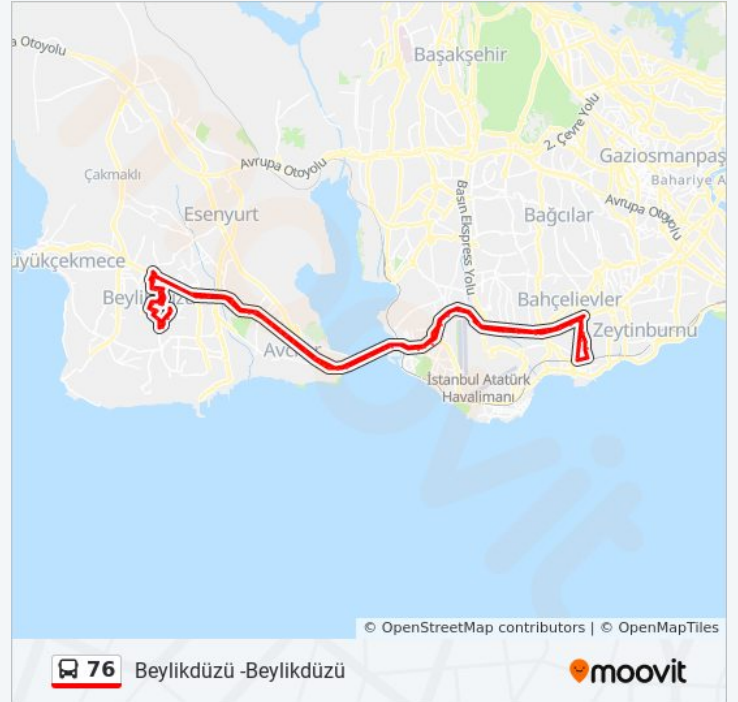

Yön: Beylikdüzü -Beylikdüzü

Duraklar: 114

Yolculuk Süresi: 177 dk

Hat Özeti:

İgs - Avcılar Yönü

Cerrahpaşa Avcılar Kampüsü - Bakirköy Yönü

Avcılar Murat Kölük Devlet Hastanesi - Şirinevler Yönü

Londra Asfaltı / Şirinevler Yönü