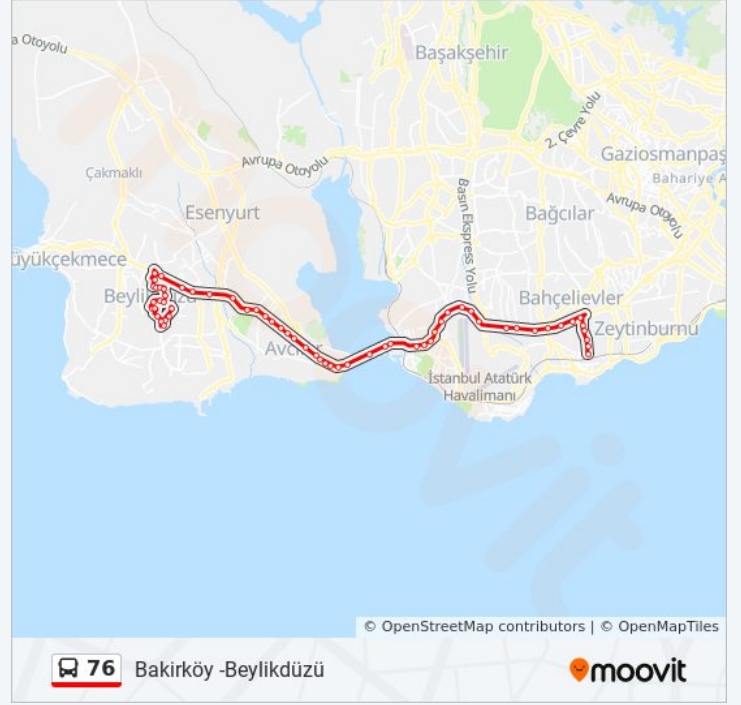

Avcılar Anadolu Lisesi

Türksan - Büyükçekmece Yönü

Avcılar E5 - Beylikdüzü Yönü

Ambarlı Kavşağı - Büyükçekmece Yönü

Saadetdere Mahallesi - Büyükçekmece Yönü

Haramidere Sanayi Sitesi - Büyükçekmece Yönü

Haramidere - Büyükçekmece Yönü

Enver Adakan - B.Çekmece Yönü

Gülbağçe - Beylikdüzü Yönü

Çamtepe - Beylikdüzü Yönü

C Kısmı - Beylikdüzü Yönü

Cumhuriyet Caddesi - Beylikdüzü Yönü

Cumhuriyet Meydani - Beylikdüzü Yönü

Adakent Bulvari - Beylikdüzü Yönü