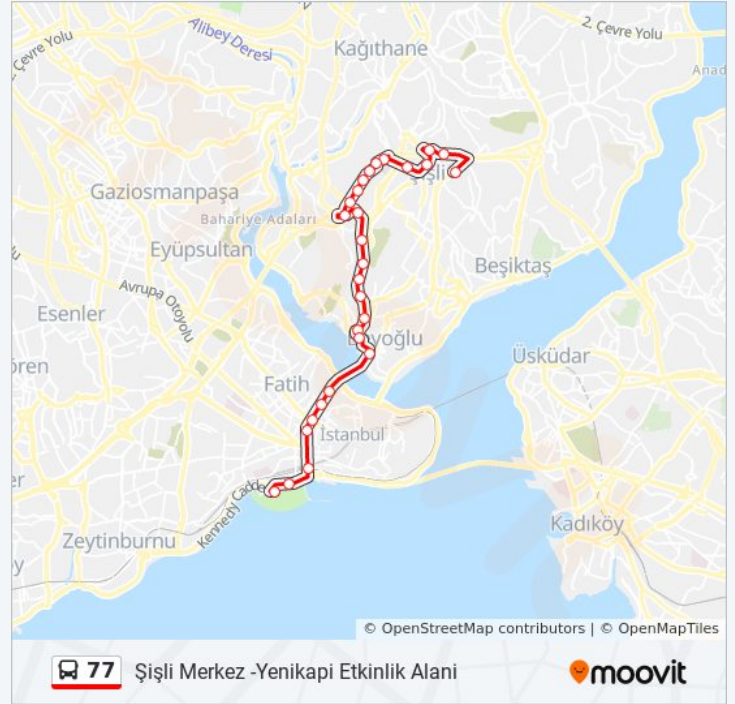

Şişli Merkez - Mecidiyeköy Yönü

Karkuyusu - Çağlayan Yönü

İzzetpaşa - Çağlayan Yönü

Şişli Mesleki Ve Teknik Anadolu Lisesi -
Okmeydani Yönü

Çiftecevizler - Topkapi Yönü

Prof.Dr.Cemil Taşcıoğlu Şehir Hastanesi - Topkapi
Yönü

Cevdet Şamikoğlu Ortaokulu - Topkapi Yönü

Okmeydani Dereyolu - Topkapi Yönü

Perpa 2 - Topkapi Yönü

Darülaceze - Topkapi Yönü

Okmeydani - Topkapi Yönü

Okmeydani - Kasimpaşa Yönü

Nişangah - Kasimpaşa Yönü

İstaç - Kasimpaşa Yönü

Kadınlar Çeşmesi - Kasimpaşa Yönü

Piyalepaşa Bulvarı - Kasimpaşa Yönü

Piyalepaşa - Kasimpaşa Yönü

Camii Kebir - Şişhane Yönü

Türabi Baba - Şişhane Yönü

Kasimpaşa - Şişhane Yönü

Şişhane 4 - Unkapanı Yönü

Unkapanı - Aksaray Yönü

Vefa - Aksaray Yönü

İstanbul Büyükşehir Belediyesi - Aksaray Yönü

Oruçgazi Ortaokulu - Yenikapi Yönü

Yenikapi Marmaray - Yenikapi Yönü

Langa-Davutpaşa - Yesilköy Yönü

Yenikapi Etkinlik Alanı - Eminönü Yönü

Şişli Merkez -Yenikapi Etkinlik Alanı Güzergahı
Saatleri:

Pazartesi	06:00 - 23:00
Salı	06:00 - 23:00
Çarşamba	06:00 - 23:00
Perşembe	06:00 - 23:00
Cuma	06:00 - 23:00
Cumartesi	06:00 - 23:00
Pazar	06:20 - 23:00

77 otobüs Bilgi

Yön: Şişli Merkez -Yenikapi Etkinlik Alanı

Duraklar: 28

Yolculuk Süresi: 33 dk

Hat Özeti: