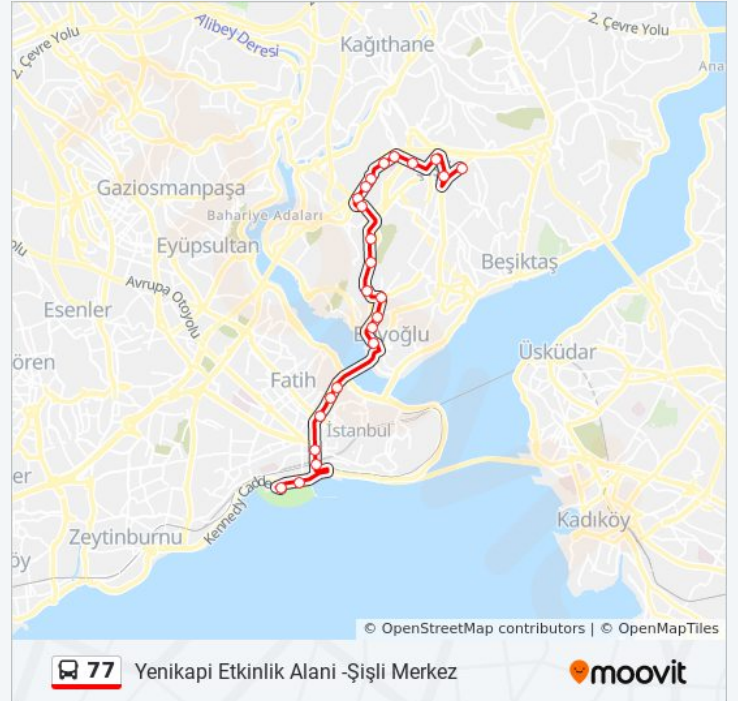

77 otobüs Saatleri

Yenikapi Etkinlik Alanı -Şişli Merkez Güzergahı Saatleri:

Pazartesi	06:20 - 23:10
Salı	06:20 - 23:10
Çarşamba	06:20 - 23:10
Perşembe	06:20 - 23:10
Cuma	06:20 - 23:10
Cumartesi	06:20 - 23:10
Pazar	21:00 - 23:10

77 otobüs Bilgi

Yön: Yenikapi Etkinlik Alanı -Şişli Merkez

Duraklar: 25

Yolculuk Süresi: 30 dk

Hat Özeti:

Şişli Merkez - Mecidiyeköy Yönü

Karkuyusu - Çağlayan Yönü

İzzetpaşa - Çağlayan Yönü