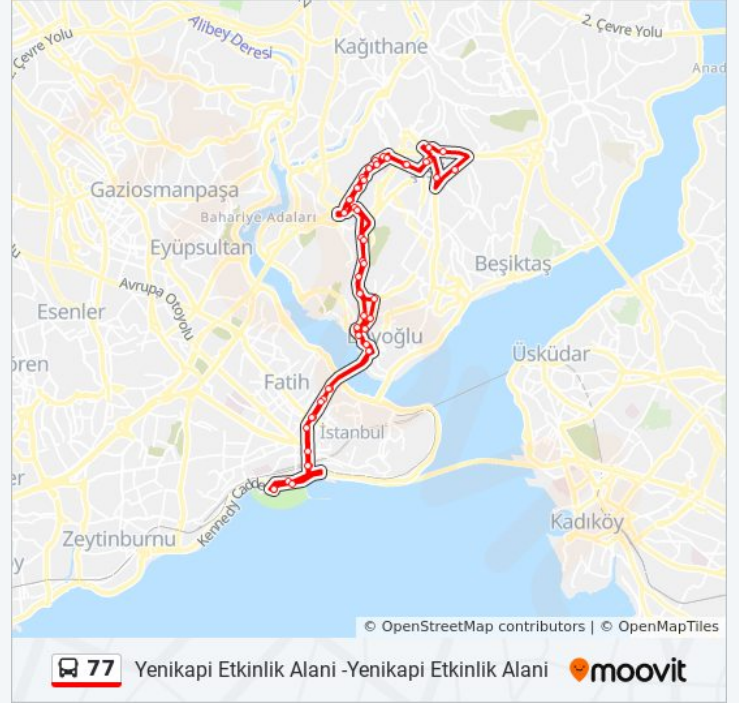

Vefa - Aksaray Yönü

İstanbul Büyükşehir Belediyesi - Aksaray Yönü

Oruçgazi Ortaokulu - Yenikapi Yönü

Yenikapi Marmaray - Yenikapi Yönü

Langa-Davutpaşa - Yesilköy Yönü

Variş yeri: Yenikapi Etkinlik Alanı -Şişli Merkez