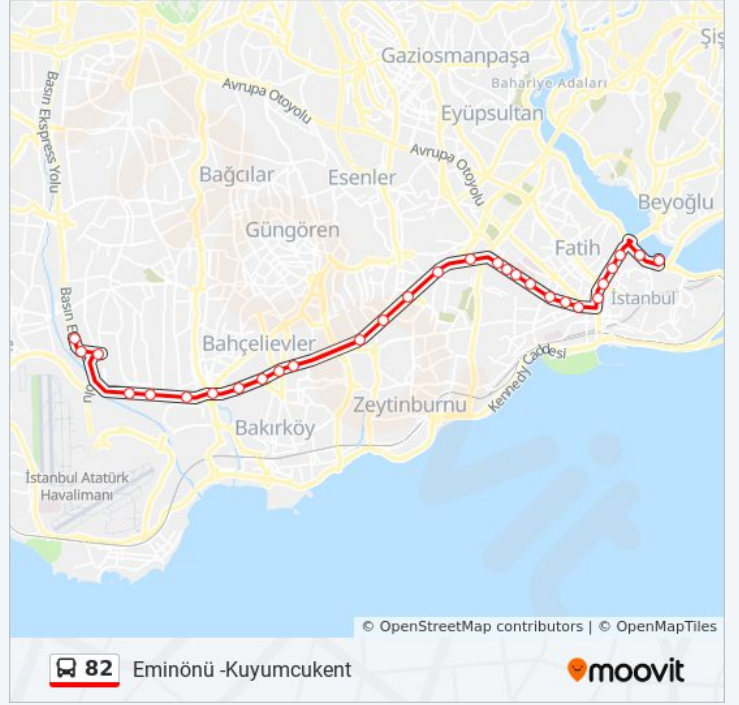

82 otobüs Bilgi

Yön: Eminönü -Kuyumcukent

Duraklar: 28

Yolculuk Süresi: 42 dk

Hat Özeti:

Ataköy Geçit - Avcılar Yönü

Şirinevler - Avcılar Yönü

Kuleli - Günesli -Kuyumcu Kent Yönü

Kültür Üniversitesi - Avcılar Yönü

Yenibosna Köyaltı - Yenibosna Yönü

Kuyumcukent Çarşısı - Kuyumcukent Yönü

Kuyumcukent / Son Durak Yönü

Varış yeri: Kuyumcukent-Eminönü

30 durak

[HAT SAATLERİNİ GÖRÜNTÜLE](#)

Kuyumcukent / Son Durak Yönü

Kültür Üniversitesi - Şirinevler Yönü

Kuleli - Şirinevler Yönü

Şirinevler / Cevizlibağ Yönü

Çocuk Sitesi - Cevizlibağ Yönü

Dr.Sadi Konuk Devlet Hastanesi - Cevizlibağ Yönü

İncirli (E-5) - Cevizlibağ Yönü