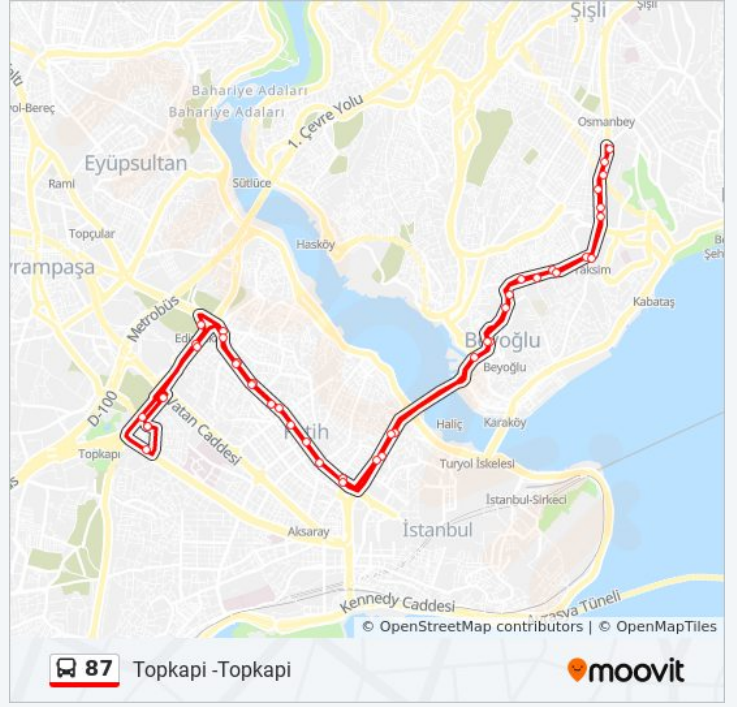

Yolculuk Süresi: 63 dk
Hat Özeti:

Fatih - Vezneciler Yönü

Fatih İtfaiye - Vezneciler Yönü

Vefa / Taksim Yönü

Unkapanı - Taksim Yönü

Şişhane2 - Taksim Yönü

Tepebaşı - Taksim Yönü

Ömer Hayyam - Taksim Yönü

Tarlabaşı / Taksim Yönü

Taksim Tünel - Şişli Yönü

Elmadağ

Trt İstanbul Radyosu - Mecidiyeköy

Harbiye Askeri Müze - Mecidiyeköy Yönü

Harbiye Askeri Müze - Taksim Yönü

Trt İstanbul Radyosu - Taksim Yönü

Elmadağ - Taksim Yönü

Taksim Tünel - Şişhane Yönü

Tarlabaşı - Unkapanı Yönü

Ömer Hayyam - Unkapanı Yönü

Tepebaşı - Unkapanı Yönü

Şişhane 1 - Unkapanı Yönü

Şişhane 3 - Unkapanı Yönü

Unkapanı - Aksaray Yönü

Vefa - Aksaray Yönü

Fatih İtfaiye - Edirnekapi Yönü

Fatih - Edirnekapi Yönü

Yavuz Selim - Edirnekapi Yönü

Karagümrük-Şht A.Acarkan - Edirnekapi Yönü

Şehit Yunus Emre Ezer - Edirnekapi Yönü

Edirnekapi - Demirkapi Yönü

Edirnekapi Tramvay - Topkapi (75m-93m) Yönü

Edirnekapi Kaleboyu - Topkapi Yönü

Ulubatlı - Suriçi Yönü

Topkapi - Son Durak 28t-83 Yönü