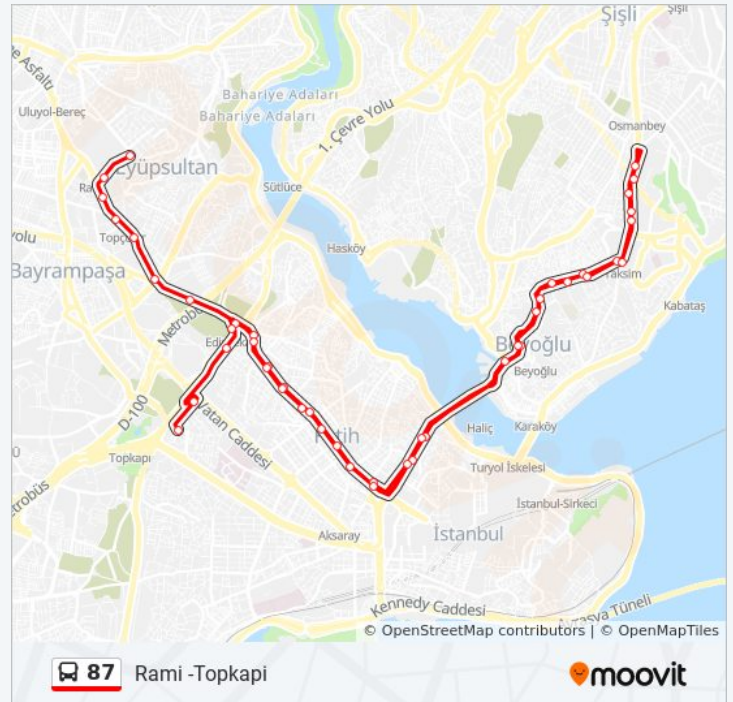

Hat Özeti:

Trt İstanbul Radyosu - Taksim Yönü

Elmadağ - Taksim Yönü

Taksim Tünel - Şişhane Yönü

Tarlabası - Unkapani Yönü

Ömer Hayyam - Unkapani Yönü

Tepebaşı - Unkapani Yönü

Şişhane 1 - Unkapani Yönü