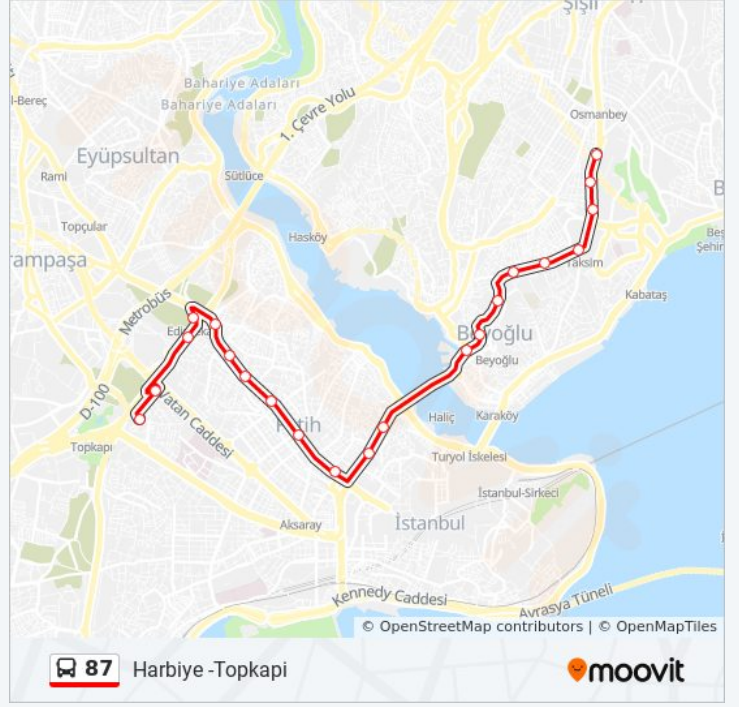

Varış yeri: Harbiye Askeri Müze -Topkapi

21 durak

[HAT SAATLERİNİ GÖRÜNTÜLE](#)

- Harbiye Askeri Müze - Taksim Yönü
- Trt İstanbul Radyosu - Taksim Yönü
- Elmadağ - Taksim Yönü
- Taksim Tünel - Şişhane Yönü
- Tarlabası - Unkapani Yönü
- Ömer Hayyam - Unkapani Yönü
- Tepebaşı - Unkapani Yönü
- Şişhane 1 - Unkapani Yönü
- Şişhane 3 - Unkapani Yönü
- Unkapani - Aksaray Yönü
- Vefa - Aksaray Yönü
- Fatih İtfaiye - Edirnekapi Yönü
- Fatih - Edirnekapi Yönü
- Yavuz Selim - Edirnekapi Yönü
- Karagümrük-Şht A.Acarkan - Edirnekapi Yönü
- Şehit Yunus Emre Ezer - Edirnekapi Yönü
- Edirnekapi - Demirkapi Yönü
- Edirnekapi Tramvay - Topkapi (75m-93m) Yönü
- Edirnekapi Kaleboyu - Topkapi Yönü
- Ulubatlı - Suriçi Yönü
- Topkapi

87 otobüs Bilgi

Yön: Harbiye Askeri Müze -Topkapi

Duraklar: 21

Yolculuk Süresi: 24 dk

Hat Özeti:

Varış yeri: Küçükköy Meydan -Topkapi

55 durak

[HAT SAATLERİNİ GÖRÜNTÜLE](#)

- Küçükköy Meydan - Sondurak Yönü
- Küçükköy - Cengiz Topel Cad. Yönü
- Vefa Poyraz Anadolu Lisesi - Edirnekapi Yönü
- Hacı Çeşme - Edirnekapi Yönü
- Kafkas - Edirnekapi Yönü
- Cengiz Topel Caddesi - Gazi Mahallesi Yönü
- Küçükköy Yolu - Edirnekapi Yönü
- Sağmalcılar Anadolu Lisesi - Edirnekapi Yönü
- Bereç - Edirnekapi Yönü
- Alperenler - Edirnekapi Yönü
- Sağlık Merkezi - Edirnekapi Yönü
- Rami Yolu - Edirnekapi Yönü
- Kervan Çeşme - Edirnekapi Yönü
- Topçular - Edirnekapi Yönü
- Demirkapi - Edirnekapi Yönü
- Şehitlik - Edirnekapi Yönü
- Edirnekapi Surdişi - Edirnekapi Yönü
- Edirnekapi - Vezneciler Yönü