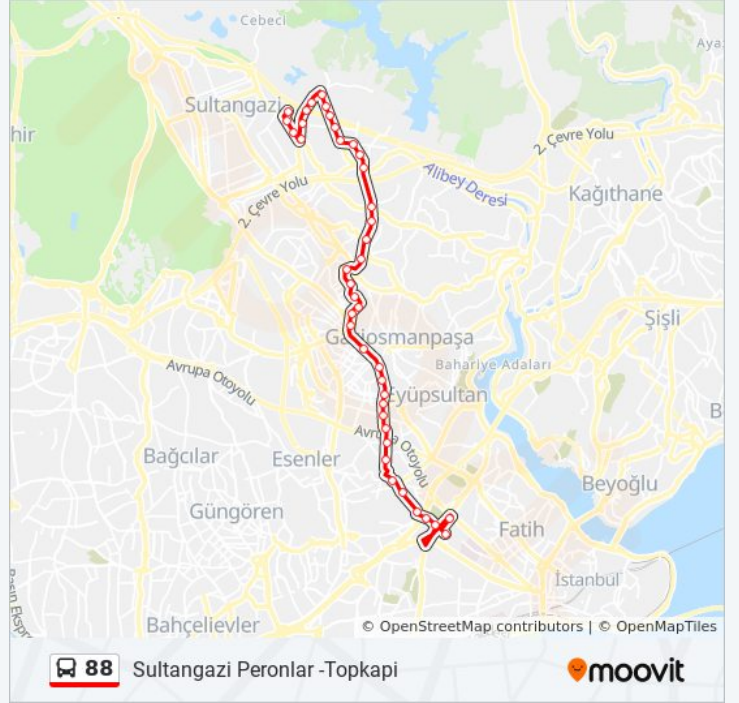

Hacı Çeşme - Edirnekapi Yönü

Kafkas - Edirnekapi Yönü

Cengiz Topel Caddesi - Gazi Mahallesi Yönü

Küçükköy Yolu - Edirnekapi Yönü

Sağmalcılar Anadolu Lisesi - Edirnekapi Yönü

Bereç - Edirnekapi Yönü

Alperenler - Edirnekapi Yönü

Uluyol Caddesi - Bayrampaşa Yönü

Uluyol - Topkapi Yönü

Tuna Anadolu Lisesi - Topkapi Yönü

Bayrampaşa Yeşilcami - Topkapi Yönü

Kadife - Topkapi Yönü

Bayrampaşa - Topkapi Yönü

Çevikkuvvet - Topkapi Yönü

Maltepe - Şehit Onur Ensar Ayanoğlu - Topkapi Yönü

Matbaacılar Sitesi - Topkapi Yönü

Bayrampaşa - Maltepe Metrobüs / Aksaray Yönü

Topkapi Bayrampaşa - Fındıkzade (32-33I) Yönü

Ulubatlı - Suriçi Yönü

Topkapi

Varış yeri: Topkapi-Sultangazi Peronlar

41 durak

[HAT SAATLERİNİ GÖRÜNTÜLE](#)

Topkapi

Millet Caddesi - Edirnekapi Yönü

Topkapi Bayrampaşa - Bayrampasa(Altgeçit) Yönü

Bayrampaşa-Maltepe Metrobüs / Bayrampasa Yönü

Matbaacılar Sitesi - Bayrampasa Yönü

Maltepe - Şehit Onur Ensar Ayanoğlu - Bayrampaşa Yönü

Bayrampaşa - Cevatpasa Yönü

88 otobüs Saatleri

Topkapi-Sultangazi Peronlar Güzergahı Saatleri:

Pazartesi	07:00 - 22:50
Salı	07:00 - 22:50
Çarşamba	07:00 - 22:50
Perşembe	07:00 - 22:50
Cuma	07:00 - 22:50
Cumartesi	06:50 - 22:50
Pazar	07:30 - 23:00

88 otobüs Bilgi

Yön: Topkapi-Sultangazi Peronlar