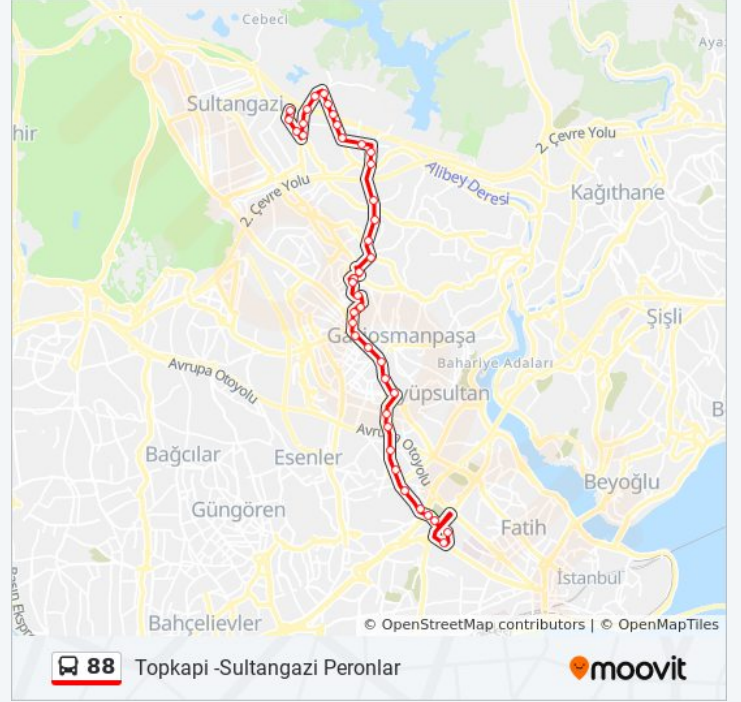

Gazi Esentepe - Yunus Emre Mah. Yönü

Yunus Emre Mahallesi - Taksim Yönü

Nene Hatun Parkı - Cebeci Yönü

Duraklar: 41

Yolculuk Süresi: 51 dk

Hat Özeti:

Tuz Deposu - Sultançiftliği Yönü

Sultangazi Peronlar - Son Durak Yönü