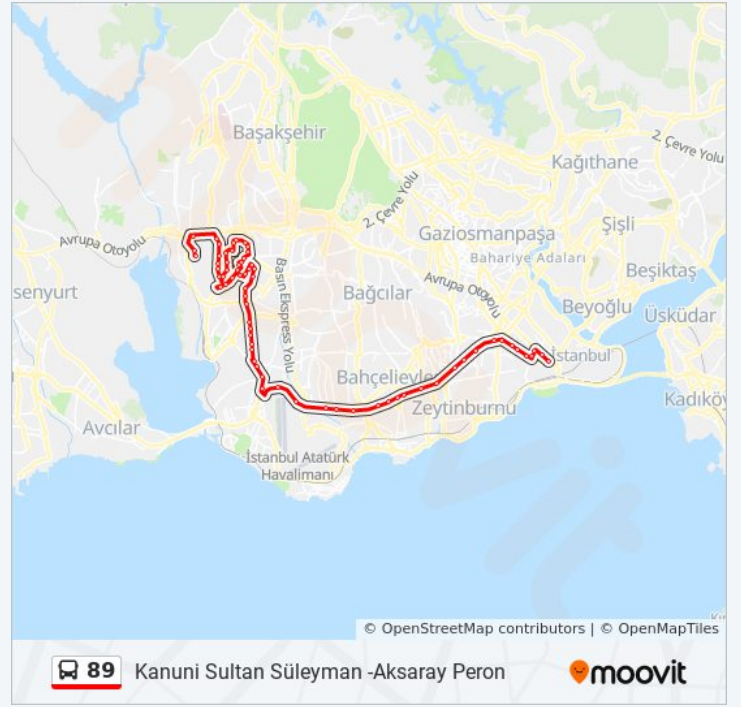

Prof.Aziz Ergin Caddesi - Yenibosna Yönü

Doğa Parki - 2. Etap Konutlari Yönü

Kardelen - 2. Etap Konutlari Yönü

Nergiz - 2. Etap Konutlari Yönü

Kuzey Kapisi - 2. Etap Konutlari Yönü

Atakent 3.Etap - 2. Etap Konutlari Yönü

Lale - 2. Etap Konutlari Yönü

Gül - 2. Etap Konutlari Yönü

2.Etap Konutlari - İkitelli Köprüsü Yönü

Kuşlar Tepesi - İkitelli Köprüsü Yönü

Çiçekli Vadi - İkitelli Köprüsü Yönü

Ana Okulu - İkitelli Köprüsü Yönü

Alarko Bloklari - İkitelli Köprüsü Yönü

Olympiakent - İkitelli Köprüsü Yönü

Ağaçlı - Bakirköy Yönü

Toki 3.Bölge - Başakşehir Yönü

Lale Şehir - Atakent Yönü

Çimentepe - Atakent Yönü

Defne-1 Evleri - Taksim Yönü

Şehit Yılmaz Özdemir Caddesi - İkitelli Köprüsü Yönü

Kutlutaş Bloklari - İkitelli Köprüsü Yönü

19.Sokak - İkitelli Köprüsü Yönü

İkitelli Caddesi - Sefaköy Yönü

Halkali Yolu - Halkali Yönü

Güneşpark Evleri - Bakirköy Yönü

Koca Ali Sokak - Bakirköy Yönü

Sabahattin Zaim Üniversitesi - Sefaköy-İkitelli Yönü

Oyak Sitesi - Sefaköy Yönü

Meslek Lisesi - Sefaköy Yönü

Diş Hastanesi - Sefaköy Yönü

Karbosan - Sefaköy Yönü

Kauçuk Sanayii - Sefaköy Yönü

Hat Özeti: