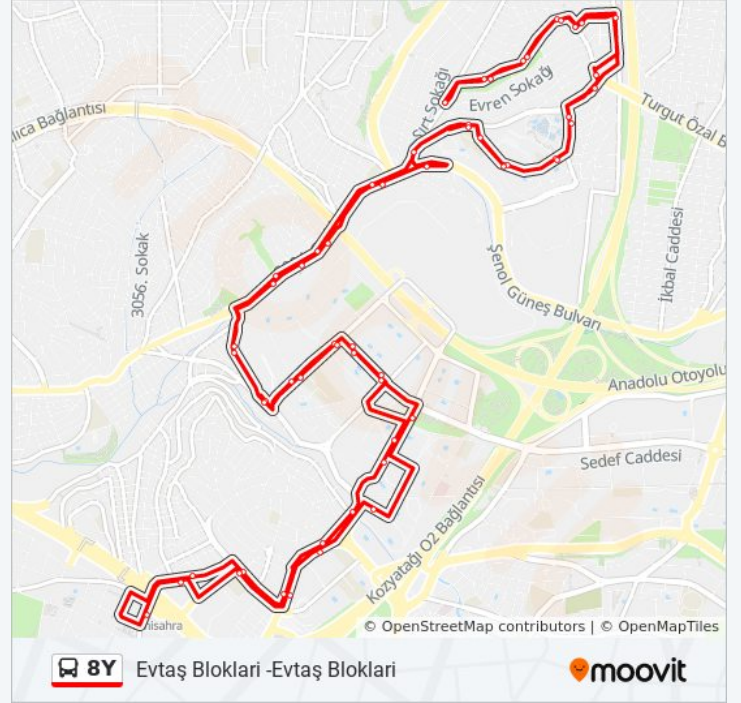

Ülker Spor Ve Etkinlik Salonu - Kadiköy Yönü

Ataşehir Ağız Ve Diş Sağlığı Hastanesi - Kadiköy Yönü

Dr.Nureddin Erk Perihan Erk Mesleki Ve Teknik Anadolu Lisesi - Kadiköy Yönü

Halk Caddesi - Kadiköy Yönü

Habire Yahşi Anadolu Lisesi - Kadiköy Yönü

Yavuz Selim Caddesi - Kadiköy Yönü

Yeni Sahra Metro - Kadiköy Yönü

Yenisahra Metro İstasyonu - Batı Ataşehir Yönü

Yavuz Selim Caddesi - Batı Ataşehir Yönü

Habire Yahşi Anadolu Lisesi - Batı Atasehir Yönü

Halk Caddesi - Batı Ataşehir Yönü

Dr.Nureddin Erk Perihan Erk Mesleki Ve Teknik Anadolu Lisesi - Batı Ataşehir Yönü

Fesleğen Sokak - Batı Ataşehir Yönü

Ataşehir Ağız Ve Diş Sağlığı Hastanesi - Batı Ataşehir Yönü

Ülker Spor Ve Etkinlik Salonu - Ülker Spor Etkinlik Salonu Yönü

Ataşehir Emniyet - Batı Ataşehir Peron Yönü

Menekşe Sokak - Esatpaşa Yönü

Ardıç Sokak - Esatpaşa Yönü

Ataşehir Belediyesi - Esatpaşa Yönü

Selmani Farisi Camii - Esatpaşa Yönü

Murat Sokak - Altunizade Yönü

Kelkit Sokak - Altunizade Yönü

Hisarkent Sitesi - Yenişehir (13b) Yönü

3107.Sokak - Soyak Yenisehir Yönü

Ümraniye Cumhuriyet Mesleki Ve Teknik Anadolu Lisesi - Yenisehir.11m Yönü

Çakmak Polis Amirliği - Soyak Yenişehir Yönü

Atay Caddesi - Dudullu Yönü

Manolya Evleri - Ümraniye 13b Yönü

Şelale Caddesi - Ümraniye 13b Yönü