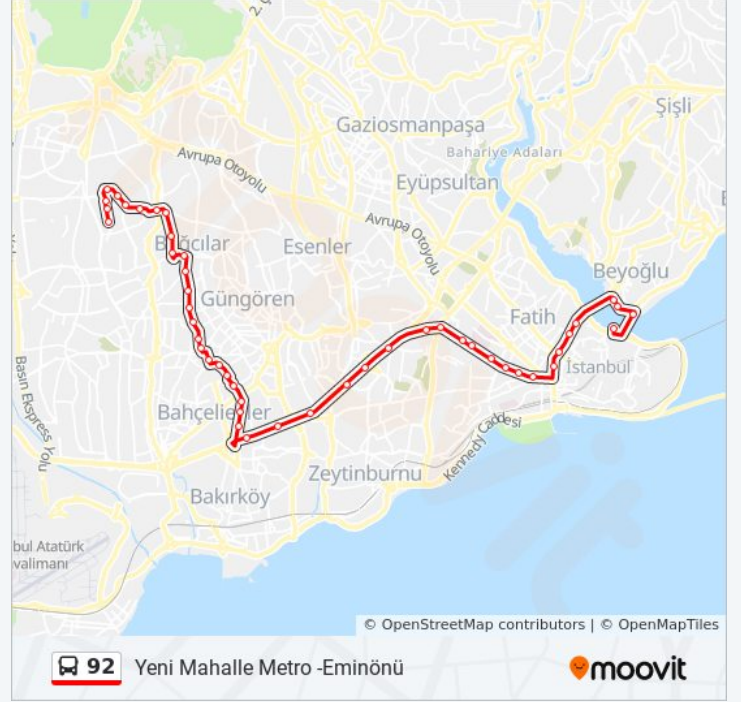

Haseki / Aksaray Yönü

Yusufpaşa / Beyazıt Yönü

Pertevniyal Valide Sultan - Taksim Yönü

İstanbul Büyükşehir Belediyesi - Taksim Yönü

Duraklar: 48

Yolculuk Süresi: 63 dk

Hat Özeti:

Vefa / Taksim Yönü

Unkapanı - Taksim Yönü

Azapkapi-Haliç Metro - Karaköy Yönü

Perşembe Pazarı - Karaköy Yönü

Karaköy - Eminönü Yönü

Eminönü - Ekspres Yönü

Eminönü - Sahil Yönü

Variş yeri: Yeni Mahalle Metro -Halk Sarayı

87 durak