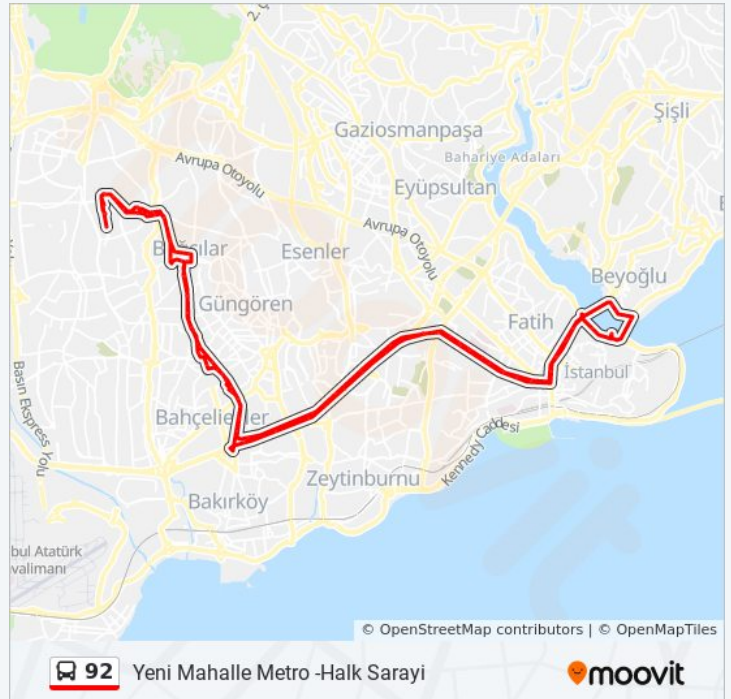

Vefa / Taksim Yönü

Unkapanı - Taksim Yönü

Azapkapi-Haliç Metro - Karaköy Yönü

Perşembe Pazarı - Karaköy Yönü

Karaköy - Eminönü Yönü

Eminönü - Ekspres Yönü

Eminönü - Sahil Yönü

Variş yeri: Yeni Mahalle Metro -Halk Sarayı

87 durak

[HAT SAATLERİNİ GÖRÜNTÜLE](#)

Yeni Mahalle Metro - Son Durak Yönü

Halk Sarayı - Ateştuğla Yönü

Ateştuğla - Bakirköy Yönü

Şirin Sokak - Eminönü Yönü

Osmangazi Camii - Bağcılar Çiftlik Yönü

Devekaldırım Caddesi - Bağcılar Çiftlik Yönü

Dr.Cemil-Fevziye Özkaya Ortaokulu - Bağcılar Çiftlik Yönü

Bağcılar Çiftlik - Bağcılar Yönü

Yavuzselim Mahallesi - Bağcılar Yönü

Çeşme - Bağcılar Yönü

Yavuz Selim - Bağcılar Yönü

Bağcılar Meydan - Beyazıt Yönü

Eski Köy - Bağcılar Yönü

Esenyol - Haznedar Yönü

Parseller - Haznedar Yönü

Yıldıztepe - Haznedar Yönü

Ara.Sokak - Bakirköy Yönü

Soğanlı Çeşme - Haznedar Yönü

Umud Caddesi - Haznedar Yönü

Bahçelievler İski - Haznedar Yönü

İlkyuva - Haznedar Yönü

Ödül Sokak - Haznedar Yönü

92 otobüs Saatleri

Yeni Mahalle Metro -Halk Sarayı Güzergahı Saatleri:

Pazartesi	06:00 - 17:30
Salı	06:00 - 17:30
Çarşamba	06:00 - 17:30
Perşembe	06:00 - 17:30
Cuma	06:00 - 17:30
Cumartesi	06:00 - 15:30
Pazar	06:00 - 17:20

92 otobüs Bilgi

Yön: Yeni Mahalle Metro -Halk Sarayı

Duraklar: 87

Yolculuk Süresi: 132 dk

Hat Özeti: