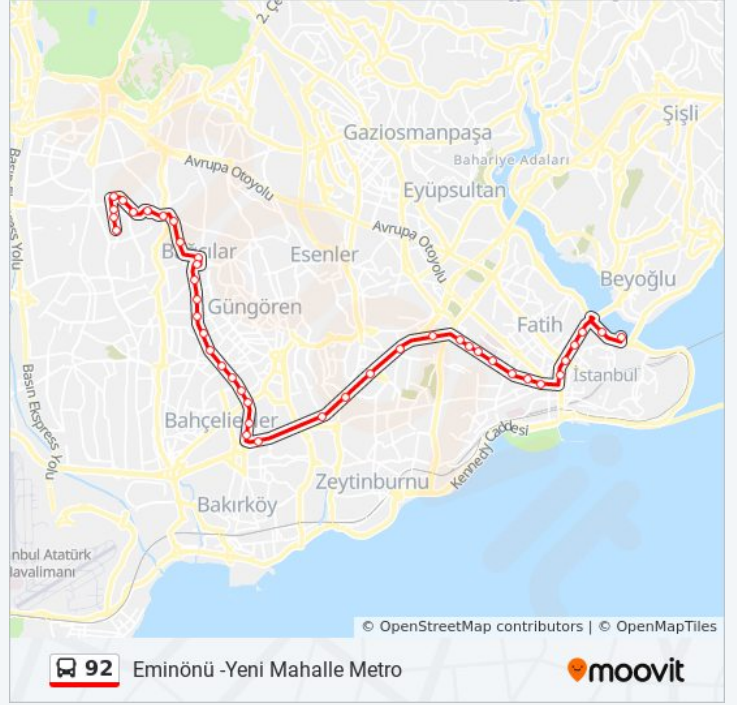

Yavuzselim Mahallesi - Bağcılar Çiftlik Yönü

Bağcılar Çiftlik - Ateştuğla Yönü

Dr.Cemil-Fevziye Özkaya Ortaokulu - Ateştuğla Yönü

Devekaldırım Caddesi - Ateştuğla Yönü

Osmangazi Camii - Ateştuğla Yönü

Şirin Sokak - Yenimahalle Metro Yönü

Ateştuğla - Yeni Mahalle Peron Yönü

Halk Sarayı - Kirazlı Yönü

Yeni Mahalle Metro - Son Durak Yönü

Varış yeri: Yeni Mahalle Metro -Eminönü

48 durak

[HAT SAATLERİNİ GÖRÜNTÜLE](#)

Yeni Mahalle Metro - Son Durak Yönü