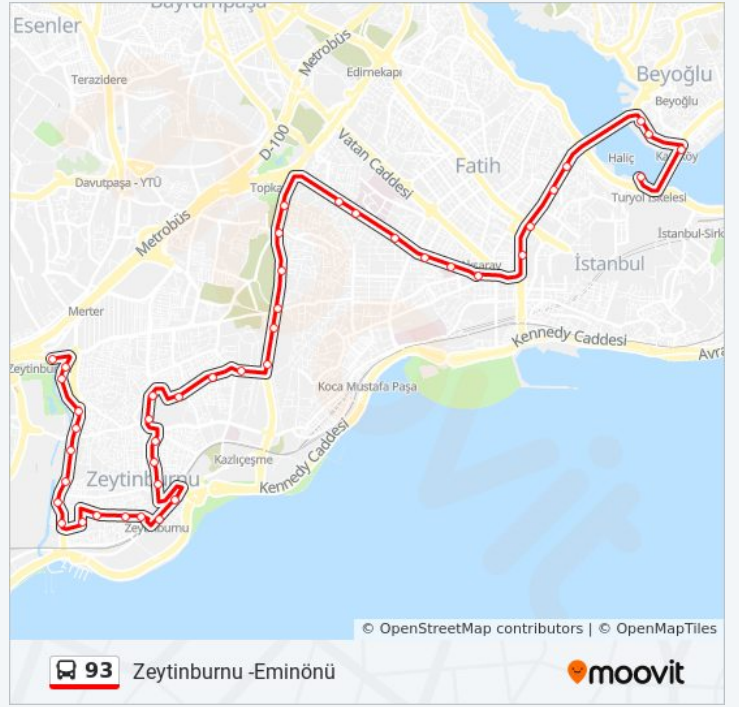

İstanbul Büyükşehir Belediyesi - Taksim Yönü

Vefa / Taksim Yönü

Unkapani - Taksim Yönü

Azapkapi-Haliç Metro - Karaköy Yönü

Perşembe Pazarı - Karaköy Yönü

Karaköy - Eminönü Yönü

Eminönü - Ekspres Yönü

Eminönü - Sahil Yönü