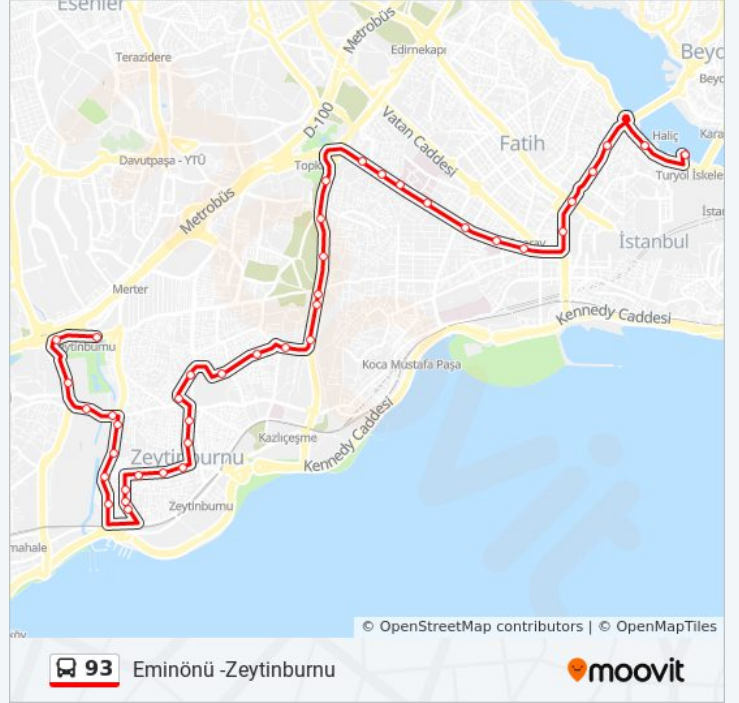

Beşstelsiz - Zeytinburnu Yönü

Zeytinburnu Kaymakamliđı - Zeytinburnu Yönü

Zeytinburnu Çarşı - Zeytinburnu Yönü

58.Bulvar-Şehit Kadir Cihan Karagözlü - Zeytinburnu Yönü

Merv Caddesi - Zeytinburnu Yönü

Şehit Tuncay Tarım - Zeytinburnu Yönü

Merv Caddesi 96/Bsümer - Zeytinburnu Yönü

Zübeyde Hanim Caddesi - Z.Burnu Metro Yönü

Şehit Er Yavuz Bahar Caddesi - Topkapi Yönü

Adnan Kahveci Sokak - Topkapi Yönü

Profesör Doktor Turan Güneş Caddesi No:32/B

Denizati Siteleri - Zeytinburnu Yönü

Bozkurt - Zeytinburnu Yönü

Matbaacılar - Zeytinburnu Yönü

Veliefendi Mahallesi - Zeytinburnu Yönü

Fikret Yüzatlı Caddesi - Son Durak Yönü

Fildami Yolu - K.Burgaz Üni. Yönü

İbb Bakirköy - Son Durak Yönü

Zeytinburnu - Son Durak (93) Yönü

Varış yeri: Zeytinburnu -Eminönü

44 durak

[HAT SAATLERİNİ GÖRÜNTÜLE](#)

Zeytinburnu - Son Durak (93) Yönü

Çirpici - Topkapi Yönü

Yeşiltepe - Topkapi Yönü

Buz Pisti - Topkapi Yönü

Prof.Turan Güneş Caddesi - Topkapi Yönü

Matbaacılar - Topkapi Yönü

Bozkurt - Topkapi Yönü

Denizati Siteleri - Topkapi Yönü

Zeytinburnu Tek - Topkapi Yönü

Şehit Er Yavuz Bahar Caddesi - Zeytinburnu Yönü

93 otobüs Saatleri

Zeytinburnu -Eminönü Güzergahı Saatleri:

Pazartesi	18:35 - 19:55
Salı	18:35 - 19:55
Çarşamba	18:35 - 19:55
Perşembe	18:35 - 19:55
Cuma	18:35 - 19:55
Cumartesi	18:35 - 19:55
Pazar	18:35 - 20:00

93 otobüs Bilgi

Yön: Zeytinburnu -Eminönü

Duraklar: 44

Yolculuk Süresi: 53 dk