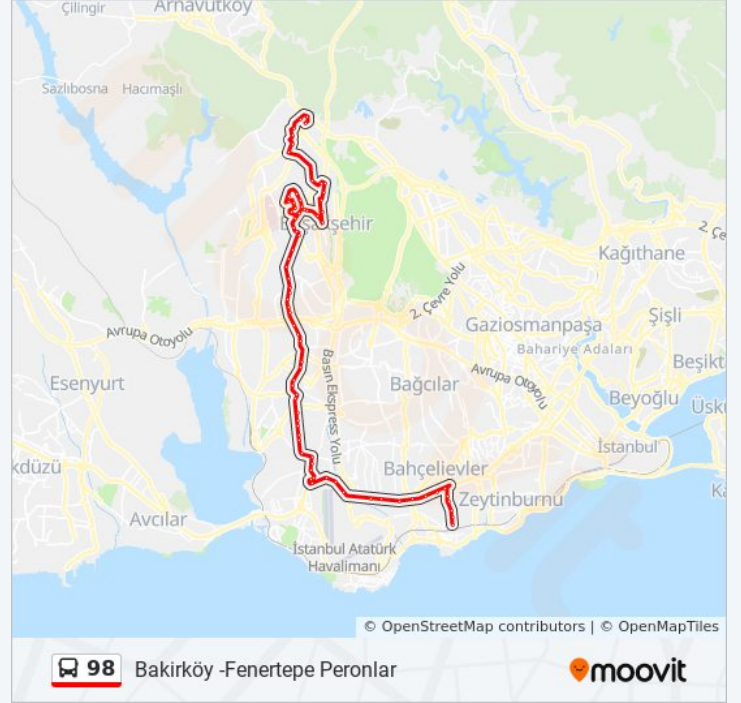

Boru Sanayii - Halkali Yönü

Kauçuk Sanayii - Halkali Yönü

Karbosan - Halkali Yönü

Diş Hastanesi - Halkali Yönü

Meslek Lisesi - Halkali Yönü

Oyak Sitesi - Halkali Yönü

Sabahattin Zaim Üniversitesi - Sefaköy Yönü

Halkali Park - Zeytinburnu Metro Yönü

Koca Ali Sokak - Başakşehir Yönü

Güneşpark Evleri - Basaksehir Yönü

Halkali Yolu - Atakent 2.Etap Yönü

İkitelli Caddesi - Başakşehir Yönü

Atatürk Mahallesi - Atakent 2.Etap Yönü

İett İkitelli Garajı - Bakirköy-İkitelli Yönü

İmsan - Bakirköy Yönü

Tem Yolu - İkitelli-Başakşehir Yönü

Elektrik Kurumu - Bakirköy-Başakşehir Yönü

Keresteciler Sitesi - Başakşehir Yönü

Ziya Gökalp Metro - Başakşehir Yönü

Ziya Gökalp - İkitelliköyü-B.Şehir Yönü

Ayma Kooperatifi - İkitelli-Basaksehir Yönü

Saraçlar Sitesi - İkitelli-Basaksehir Yönü

Tormak Sanayi Sitesi - Başakşehir Yönü

Başakşehir Yolu - İkitelli-Basaksehir Yönü

Başak Konutları - İkitelli-Başakşehir Yönü

Cahit Zarifoğlu İlkokulu - İkitelli-Başakşehir Yönü

Başakşehir Bulvarı - İkitelli-Başakşehir Yönü

Başakşehir 1.Etap Camii - İkitelli-Başakşehir Yönü

Başakşehir Mahallesi Muhtarlığı - Başakşehir 2.Etap Yönü

Başakşehir 2.Etap - B.Şehir 2.Etap-1.Eta Yönü

İski Tesisleri - 2.Etap-4.Etap Yönü

Üniversiteliler Sitesi - 2.Etap-4.Etap Yönü