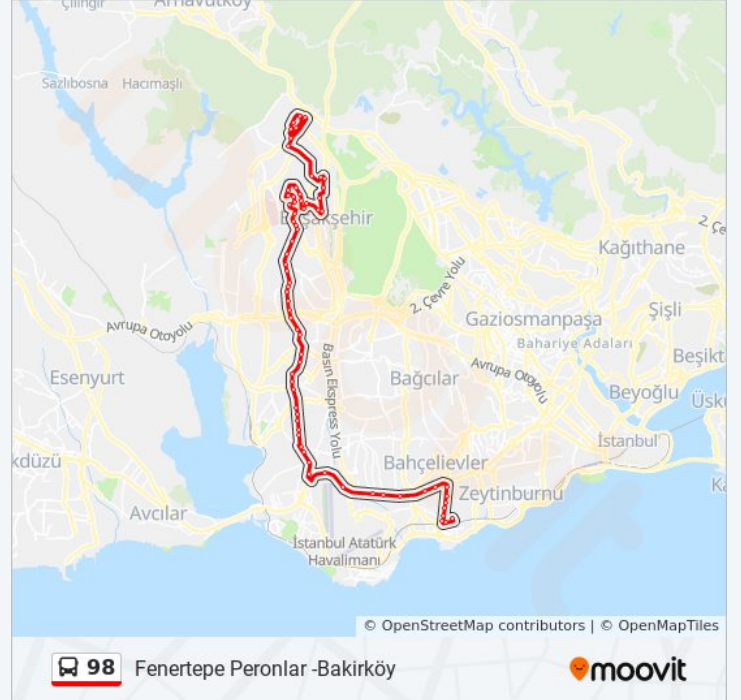

Keresteciler Sitesi - İkitelli Garajı Yönü

Elektrik Kurumu - İkitelli Garajı Yönü

98 otobüs Bilgi

Yön: Fenertepe Peronlar -Bakirköy

Duraklar: 69

Yolculuk Süresi: 83 dk

Hat Özeti:

Tem Yolu - İkitelli Garajı Yönü