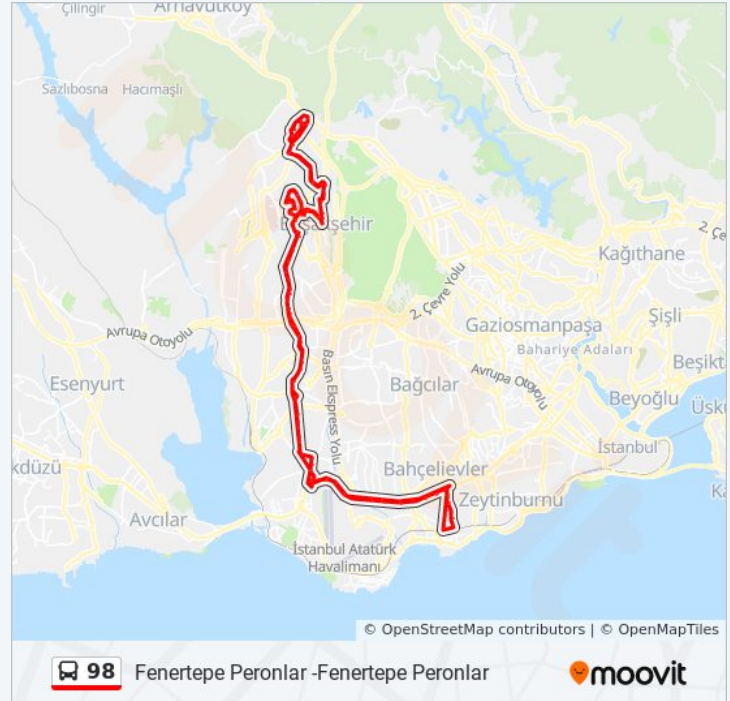

143 durak

[HAT SAATLERİNİ GÖRÜNTÜLE](#)

Fenertepe Peronlar - Yenibosna Yönü

Yeşil Koru - Kayaşehir Yönü

11.Bölge - Kayaşehir Yönü

Toki Fenertepe Ortaokulu - Kayaşehir Yönü

13. Bölge - Kayaşehir Yönü

Toki Osmangazi İlkokulu - Kayaşehir Yönü

14. Bölge - Kayaşehir Yönü

Atilla Altikat Caddesi - Bakirköy Yönü

Başakşehir Kaymakamlığı - 4. Etap Yönü

Hisar Sitesi - Başakşehir 2.Etap Yönü

Başakşehir 5.Etap - Basakşehir 2.Etap Yönü

Yeşilvadi - Başakşehir 2.Etap Yönü

Metrokent - Başakşehir 2.Etap Yönü

Başakşehir Polis Merkezi - Başakşehir 2.Etap Yönü

Kanuni Sultan Süleyman Caddesi - Başakşehir Yönü

Başakşehir 1.Etap - Basakşehir 2.Etap Yönü

Onurkent - Başakşehir 2.Etap Yönü

A1 Yolu - Başakşehir 2.Etap Yönü

Akif İnan Anadolu İmam Hatip Lisesi - Başakşehir 2.Etap Yönü

Fesleğen Sitesi - Başakşehir 2.Etap Yönü

Bizimevler - Başakşehir 2.Etap Yönü

Üniversiteliler Sitesi - Başakşehir 2.Etap Yönü

İski Tesisleri - Başakşehir 2.Etap Yönü

Başakşehir 2.Etap - İkitelli Garajı Yönü

Başakşehir 1.Etap Camii - İkitelli Garajı Yönü

Başakşehir Bulvarı - İkitelli Garajı Yönü

98 otobüs Saatleri

Fenertepe Peronlar -Fenertepe Peronlar Güzergahı Saatleri:

Pazartesi	05:30 - 22:40
Salı	05:30 - 22:40
Çarşamba	05:30 - 22:40
Perşembe	05:30 - 22:40
Cuma	05:30 - 22:40
Cumartesi	05:15 - 20:20
Pazar	05:15 - 20:00

98 otobüs Bilgi

Yön: Fenertepe Peronlar -Fenertepe Peronlar

Duraklar: 143

Yolculuk Süresi: 210 dk

Hat Özeti: