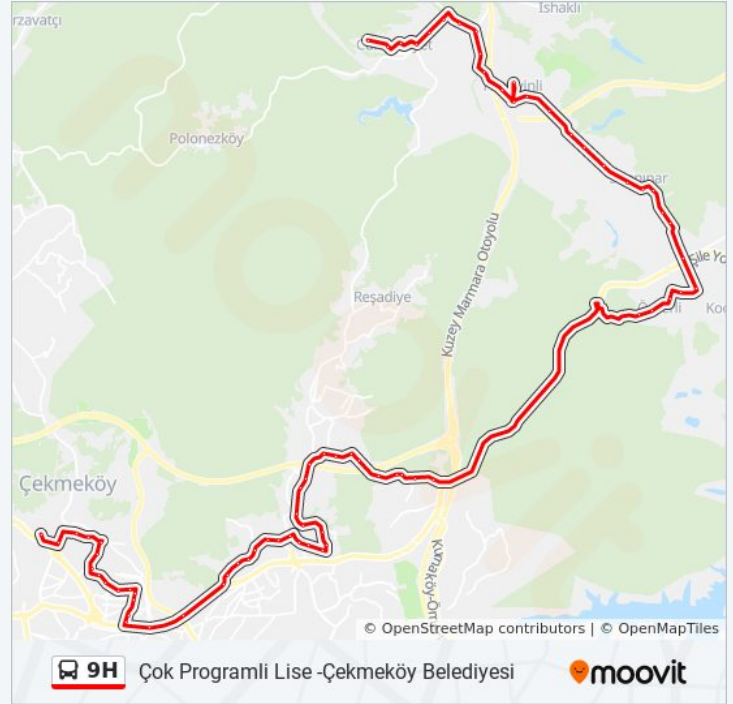

Cumhuriyet Sapađı - Son Durak (138) Yönü

Aydinlar Caddesi - Beykoz Yönü

Beykoz Caddesi - Cumhuriyet Köyü Yönü

Köprübaşı - Cumhuriyet Köy Yönü

Bozhane Yolu - Cumhuriyet Köyü Yönü

İshaklı Sapađı

Kalyon Sokak - Madenler Yönü

Fidanlık - Çekmeköy Yönü

Evin Sokak - Ümraniye Yönü

Hüseyinli Köyü - Cumhuriyet Sap. Yönü

Mustafa Kemalpaşa Caddesi - Üsküdar Yönü

Hüseyinli Muhtarlığı - Ümraniye Yönü

Motorlu Taşıyıcılar Kooperatifi - Ümraniye Yönü

Çimento Fabrikası - Ümraniye Yönü

Otoyol Girişı - Ümraniye Yönü

Seymenler Çıkmazı - Madenler Yönü

Zorlu Sokak - Çekmeköy Yönü

Pehlivan Sokak - Madenler Yönü

Eđri Çınar - Çekmeköy Yönü

Sirapınar - Ümraniye Yönü

Akar Çeşmeler - Çekmeköy Yönü

Sirapınar Mezarlığı - Çekmeköy Yönü

Gölderesi - Çekmeköy Yönü

Sirapınar Yolu - Ümraniye Yönü

Koçullu Sapađı - Ümraniye Yönü

Baraj Yolu Sapađı - Ümraniye Yönü

Ömerli Sağlık Ocađı - Ümraniye Yönü

Ömerli - Ümraniye Yönü

Ömerli Çarşı - Ömerli Yönü

Ömerli Mezarlık - Ümraniye Yönü

Emlak Konutları - Ümraniye Yönü

Nişantepe - Üsküdar Yönü

Nişantepe Caddesi - Ümraniye Yönü

Perşembe 06:00 - 22:00

Cuma 06:00 - 22:00

Cumartesi 06:00 - 21:35

Pazar 11:45 - 18:10

9H otobüs Bilgi

Yön: Çok Programlı Lise -Çekmeköy Belediyesi

Duraklar: 76

Yolculuk Süresi: 110 dk

Hat Özeti: