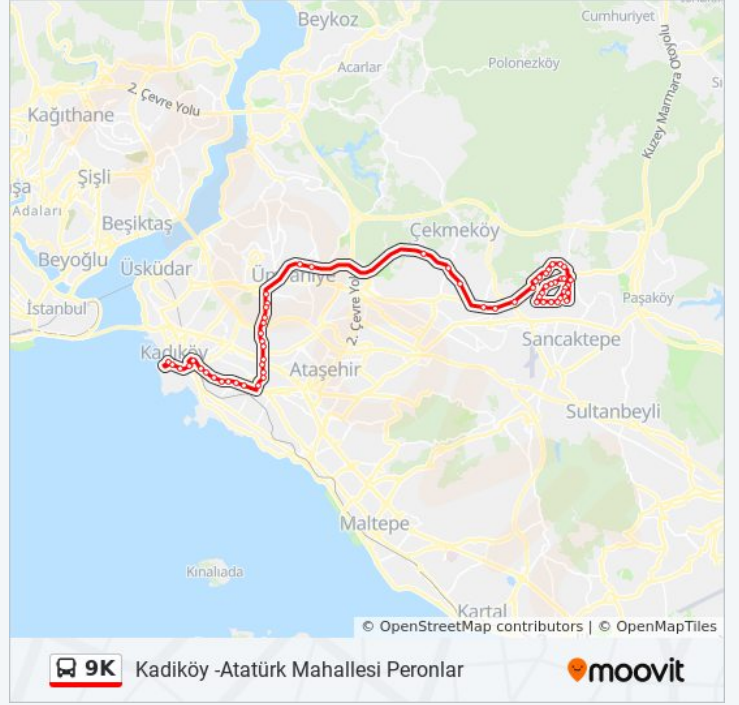

Mobilyacılar Sitesi - Bulgurlu Yönü

Devlet Su İşleri 14. Bölge Müd. - Ümraniye Yönü

Kirkklar - Ümraniye Yönü

Çeşme - Ümraniye Yönü

Bulgurlu Metro - Ümraniye Yönü

Alvarlızade Camii - Üsküdar Yönü

Ergene Sokak - Sancaktepe Yönü

Ümraniye Eğitim Araştırma Hastanesi -
Sultanbeyli Yönü

Huzur Mahallesi - Sultanbeyli Yönü

Serindere - Sultanbeyli Yönü

Plazalar - Sultanbeyli Yönü

Madenler

Çamlık - Sarıgazi Loj. Yönü

Sancaktepe Kavşağı - Alemdağ Yönü

Halit Bin Velit Camii - Alemdağ Yönü

Seymenler - Nişantepe Yönü

Güngören - Nişantepe Yönü

Sinan Sokak - Nisanteppe Yönü

Sultançiftliği - Nişantepe Yönü

Taşdelen - Alemdağı Yönü

Yenidoğan Sapağı - Nişantepe Yönü

Taşdelen Borsa İstanbul Mesleki Ve Teknik
Anadolu Lisesi - Taşdelen Yönü

Kartal Sokak - Demokrasi Cd. 131t Yönü

Adnan Kahveci - Üsküdar Yönü

Cemre Sokak - Yenidoğan Yönü

Çekmeköy Ağız Diş Sağlığı Merkezi - Yenidoğan
Yönü

Burçak Sokak - Yenidoğan Yönü

Kale Sokak - Demokrasi Cd.131t Yönü

Özgürlük Caddesi - Yenidoğan Yönü

Vatan Ortaokulu - Y.Doğan 11g Yönü

Taşdelen Cumhuriyet Caddesi - Alemdağ Yönü