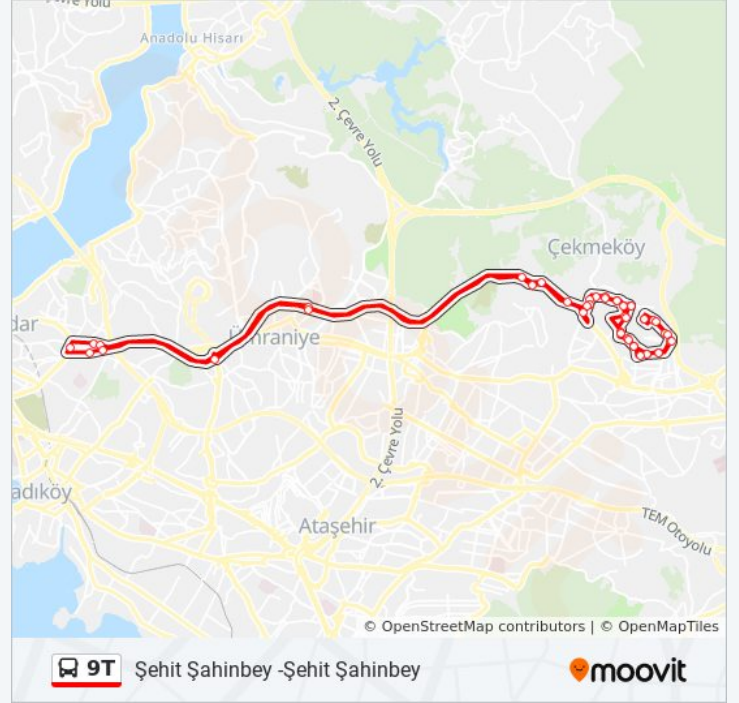

Şile Yolu - Üsküdar Yönü

Ümraniye Eğitim Araştırma Hastanesi - Üsküdar Yönü

Altunizade Metrobüs - Üsküdar Yönü

Altunizade / Üsküdar Yönü

Bağlarbaşı - Kadıköy Yönü

Şehit Erol Olçok - Ümraniye Yönü

Altunizade - Ümraniye Yönü

Alvarlızade Camii - Ümraniye Yönü

Ümraniye Eğitim Araştırma Hastanesi - Sultanbeyli Yönü

Huzur Mahallesi - Sultanbeyli Yönü

Serindere - Sultanbeyli Yönü

Çavuşbaşı Caddesi - Çekmeköy Yönü

Mimar Sinan Caddesi - Şahinbey 9ş Yönü

Siteler - Şahinbey Mah. Yönü

Özdil Sokak - Şahinbey Yönü

Refah Camii - Şahinbey Mah. Yönü

Bayraktar Sokak - Kadıköy Yönü

Arkadaş Sokak - Şahinbey Mah. Yönü

Senem Sokak - Şahinbey Yönü

Çekmeköy Spor Salonu - Şahinbey 9s Yönü

Necip Fazil Kısakürek Caddesi - Yeşiltepe Yönü

Hamidiye - Şahinbey Yönü

Ulubatlı Hasan Caddesi - Güven Sitesi Yönü

Şahinbey Atatürk Caddesi - Şahinbey Yönü

Öğretmenler Sitesi - Şahinbey Yönü

Güven Sitesi - S.Şahinbey Yönü

Şehit Şahinbey - Son Durak 9ş-122m Yönü

9T otobüs saatleri ve güzergah haritaları, moovitapp.com adresinde çevrimdışı bir PDF olarak mevcut. Canlı otobüs saatlerini, tren tarifelerini veya metro programlarını ve İstanbul konumundaki tüm toplu taşıma araçları için adım adım yol tariflerini görmek için [Moovit uygulamasını](#) sayfasını kullanın.

[Moovit Hakkında](#) • [MaaS Çözümleri](#) • [Desteklenen ülkeler](#) •

Canlı Varış Saatlerini Kontrol Et