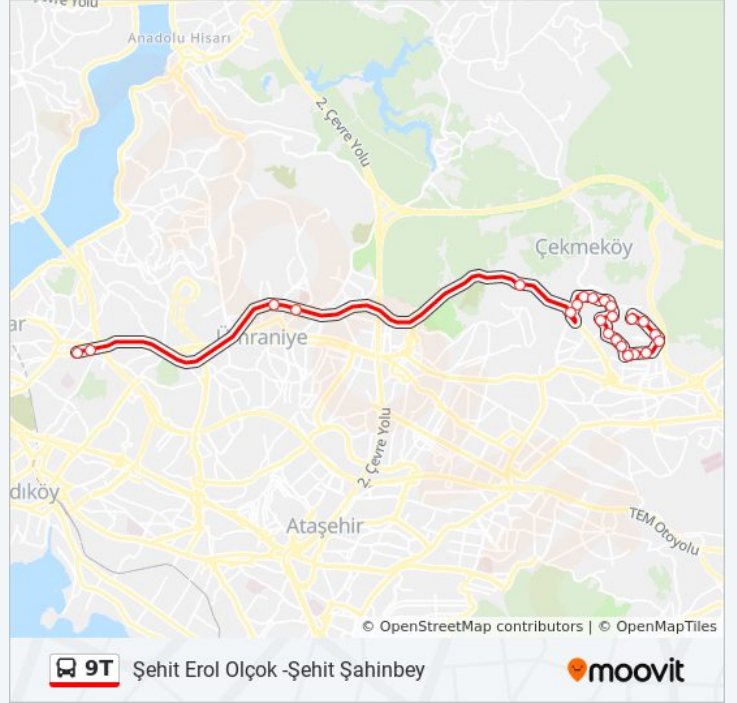

### 9T otobüs Bilgi

**Yön:** Şehit Erol Olçok -Şehit Şahinbey

**Duraklar:** 23

**Yolculuk Süresi:** 35 dk

**Hat Özeti:**

Güven Sitesi - S.Sahinbey Yönü

Şehit Şahinbey - Son Durak 9ş-122m Yönü

**Variş yeri: Şehit Şahinbey -Altunizade Metrobüs**