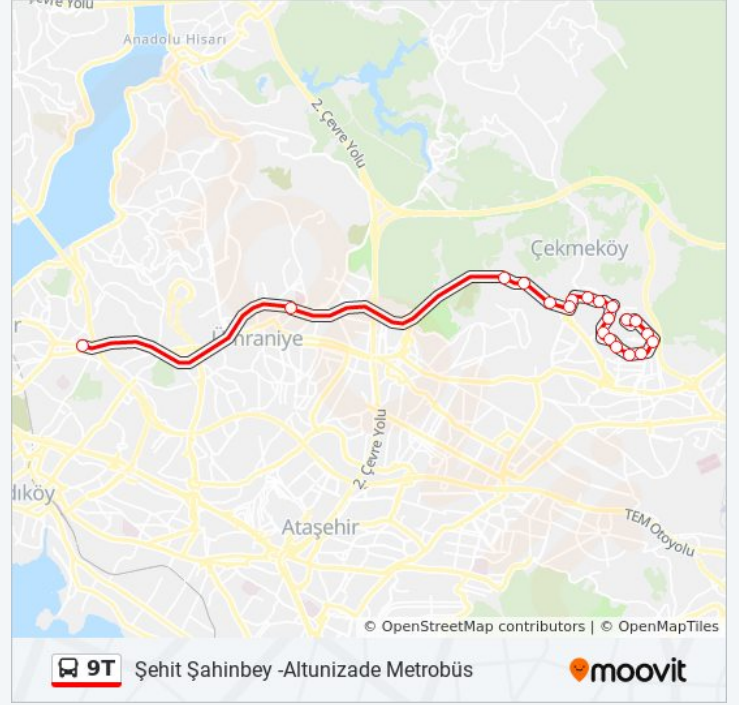

### 9T otobüs Bilgi

**Yön:** Şehit Şahinbey -Altunizade Metrobüs

**Duraklar:** 20

**Yolculuk Süresi:** 34 dk

**Hat Özeti:**

Ümraniye Eğitim Araştırma Hastanesi - Üsküdar  
Yönü

Altunizade Metrobüs - Üsküdar Yönü