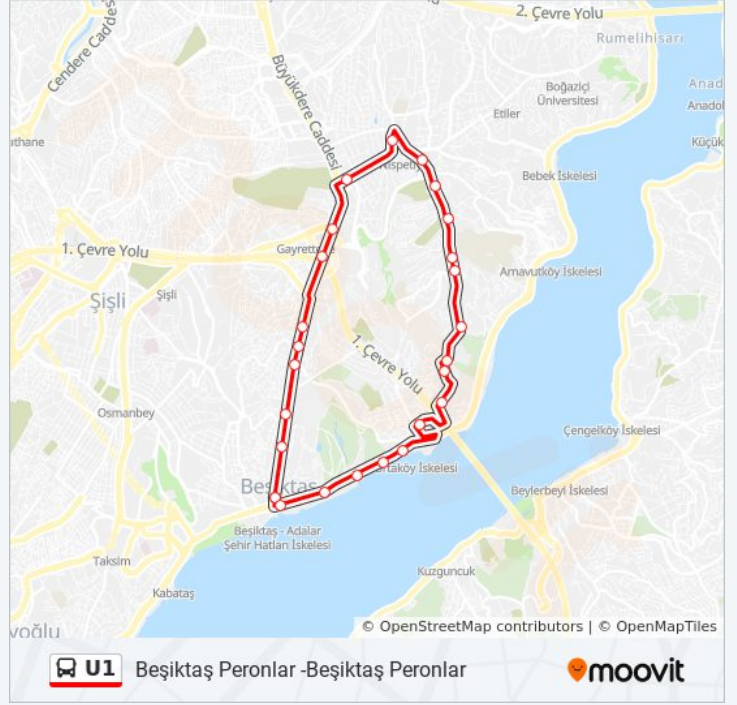

Darphane - Besiktas Yönu

Ertuğrul Sitesi - Besiktas Yönu

Yıldız Teknik Üniversitesi - Besiktas Yönu

Barbaros Bulvari - Besiktas Yönu

Beşiktaş Peronlar

U1 otobüs saatleri ve güzergah haritaları, moovitapp.com adresinde çevrimdışı bir PDF olarak mevcut. Canlı otobüs saatlerini, tren tarifelerini veya metro programlarını ve İstanbul konumundaki tüm toplu taşıma araçları için adım adım yol tariflerini görmek için [Moovit uygulamasını](#) sayfasını kullanın.

[Moovit Hakkında](#) • [MaaS Çözümleri](#) • [Desteklenen ülkeler](#) • [Mooviter Topluluğu](#)

© 2024 Moovit - Tüm Hakları Saklıdır

Canlı Varış Saatlerini Kontrol Et