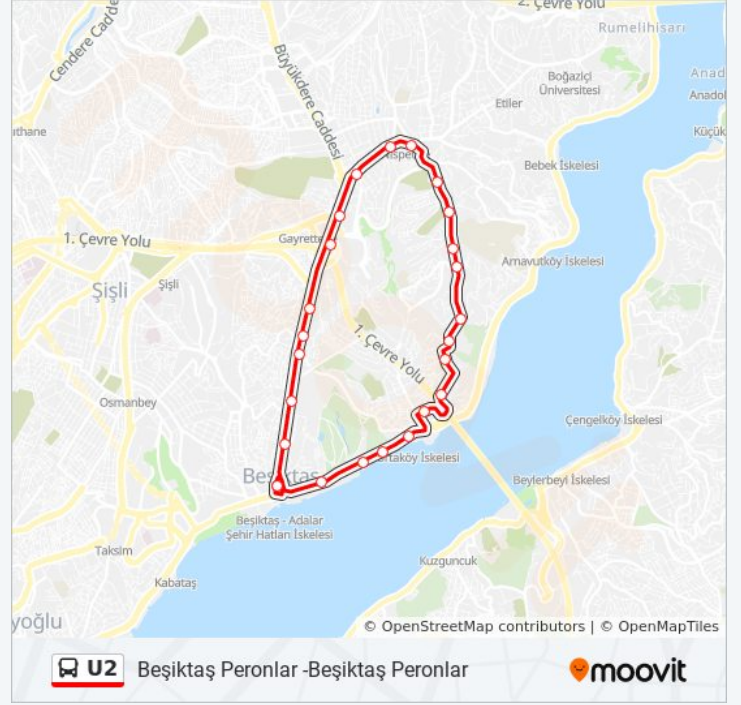

Ortaköy-Kabataş Erkek Lisesi - Beşiktaş Yönü

Galatasaray Üniversitesi - Beşiktaş Yönü

Yahya Efendi - Beşiktaş Yönü

Çırağan - Beşiktaş Yönü

Beşiktaş Peronlar

U2 otobüs saatleri ve güzergah haritaları, moovitapp.com adresinde çevrimdışı bir PDF olarak mevcut. Canlı otobüs saatlerini, tren tarifelerini veya metro programlarını ve İstanbul konumundaki tüm toplu taşıma araçları için adım adım yol tariflerini görmek için [Moovit uygulamasını](#) sayfasını kullanın.

[Moovit Hakkında](#) • [MaaS Çözümleri](#) • [Desteklenen ülkeler](#) • [Mooviter Topluluğu](#)

© 2024 Moovit - Tüm Hakları Saklıdır

Canlı Varış Saatlerini Kontrol Et