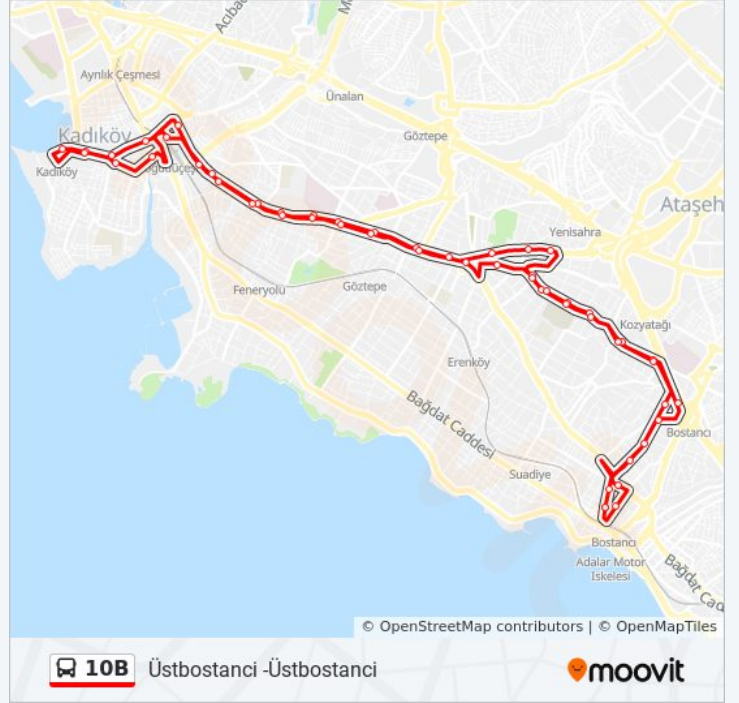

Merdivenköy - Kadiköy Yönü

Anakent Koleji - Kadiköy Yönü

Gözcübaba - Fikirtepe / Kadiköy Yönü

Mustafa Saffet Anadolu Lisesi - Kadiköy Yönü

Onikiler Camii - Kadiköy Yönü

Şehit Ersin Ozan - Kadiköy Yönü

Fevzipaşa - Kadiköy Yönü

Şehit Orhun Göytan - Kadiköy Yönü

Hürriyet - Kadiköy Yönü

Şehit Çağlar Mengü - Kadiköy Yönü

Köprübaşı - Kadiköy Yönü

Fikirtepe Yan Yol - Kadiköy Yönü

Hasanpaşa Yan Yol - Kadiköy Yönü

Mandira Caddesi - Kadiköy Yönü

Uzunçayir Caddesi - Kadiköy Yönü

Müverrih Ata Sokak - Kadiköy Yönü

Hasanpaşa - Kadiköy Yönü

Kadiköy Belediyesi - Kadiköy Yönü

Söğütlüçeşme - Kadiköy Yönü

Altiyol - Kadiköy Yönü

Kadiköy Çarşı - Kadiköy Peron Yönü

İskele - Peron Yönü

Kadiköy Çarşı - Pendik Yönü

Altiyol - Pendik Yönü

Bariş Manço - Ziverbey Yönü

Kadiköy Belediyesi - Pendik Yönü

Hasanpaşa - Gözcübaba Yönü

Müverrih Ata Sokak - Gözcübaba Yönü

Uzunçayir Caddesi - Gözcübaba Yönü

Mandira Caddesi - Gözcübaba Yönü

Metrobüs Alt Geçit - Kadiköy Yönü

Fikirtepe Metrobüs - Kadiköy Yönü

Köprübaşı - Gözcübaba Yönü