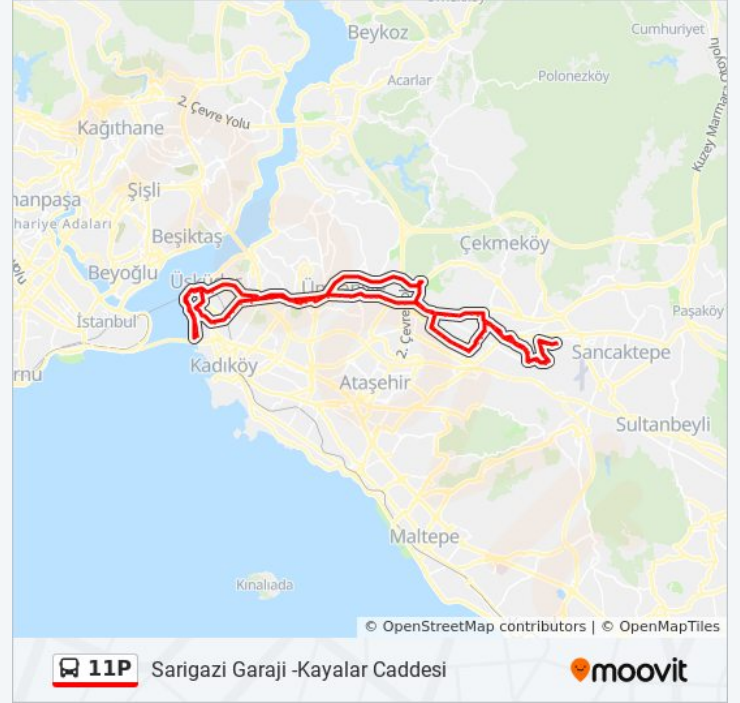

Setbaşı - Üsküdar Yönü

Şehit Çetin Can - Üsküdar Yönü

Horhor - Üsküdar Yönü

Üsküdar Marmaray - Harem Yönü

Şemsipaşa - Harem Yönü

Şemsipaşa Askeri Sosyal Tesisleri - Kadıköy Yönü

Kiz Kulesi - Harem Yönü

İhsaniye İskele Sokak - Kadıköy Yönü