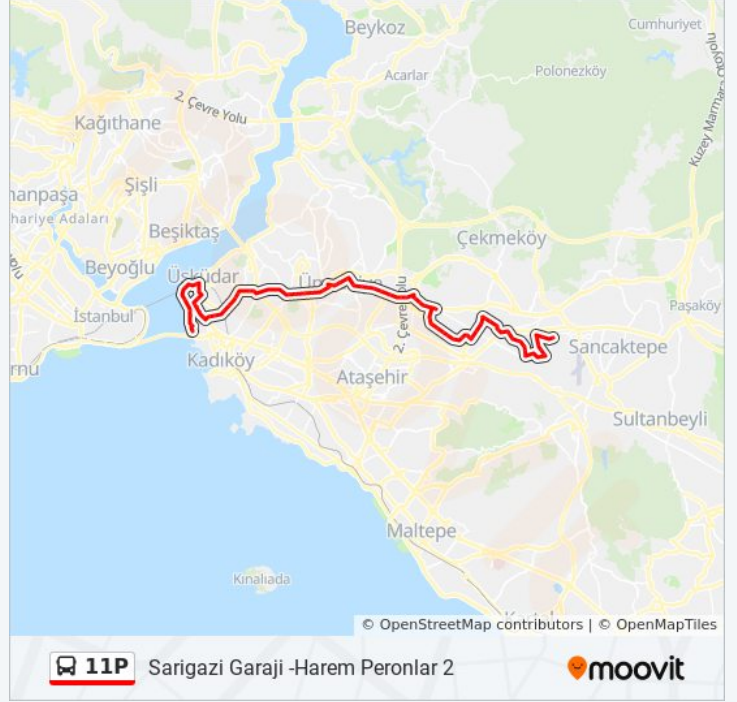

Gediz Sokak - Kadiköy Yönü

Evpa - Ümraniye 11p Yönü

Esenkent Mahallesi - Kadiköy Yönü

Aşık Mahsuni Şerif Caddesi - Üsküdar Yönü

Taşkara - Esenşehir 11s Yönü

Esenkent Mahallesi Muhtarlığı - Ümraniye Yönü

Teletaş Tesisleri - Kadiköy Yönü

Kurtuluş Caddesi - Üsküdar Yönü

Fabrikalar - Üsküdar 11s Yönü

Sarigül - Kadiköy 19e Yönü

Esenşehir Sapağı - Kadiköy Yönü

Şehit Yılmaz Ercan İlkokulu - Üsküdar Yönü

Akkaya Sokak - Ümraniye Yönü

Mobilyacılar Sitesi - Kadiköy Yönü

Kürkçüler Caddesi - Üsküdar Yönü

Dudullu Sondurak - Sondurak 20d Yönü

Yukari Dudullu - Kadiköy Yönü

Modoko - Kadiköy Yönü

İ.M.E.S.

Keyap - Ümraniye Yönü

Modoko Girişi - Ümraniye Yönü

Keyap Caddesi - Üsküdar 320 Yönü

Selçuk Ecza 50.Yil Ortaokulu - Üsküdar Yönü

Çetin Caddesi - Üsküdar 14es 320 Yönü

Erol Sokak - Üsküdar Yönü

Ümraniye Sgk. - Üsküdar 320 Yönü

Tavukçuyolu Caddesi - Üsküdar Yönü

Tev Zahide Zehra Garing Ortaokulu - Üsküdar
14es.320 9d Yönü

Doğanevler Caddesi - Ümraniye Yönü

Altınşehir Metro - Üsküdar Yönü

Cemil Meriç Mahallesi - Üsküdar Yönü

Ihlamurkuyu - Üsküdar Yönü

11P otobüs Bilgi

Yön: Sarigazi Garaji -Harem Peronlar 2

Duraklar: 80

Yolculuk Süresi: 98 dk

Hat Özeti: