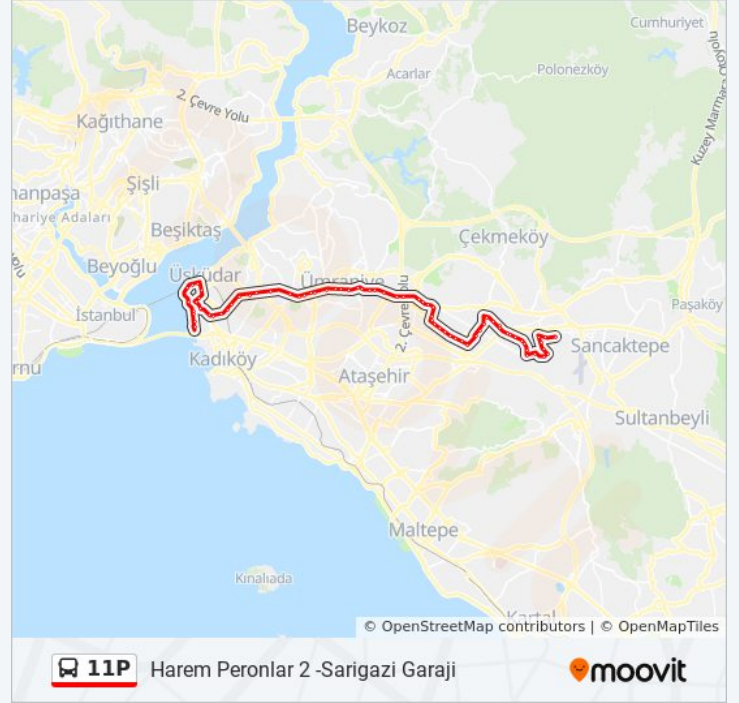

Altunizade - Ümraniye Yönü

Millet Bahçesi - Ümraniye Yönü

Kisikli - Ümraniye Yönü

Çamlica Şehit Onur Ensar Ayanoğlu İlkokulu -
Ferah Mahallesi Yönü

Hanımseti Parkı / Ferah Mahallesi Yönü

Fidanlık - Ümraniye Yönü

Kavakbayiri - Ümraniye Yönü

Namazgah - Ümraniye Yönü

Santral - Ümraniye Yönü

Sütçü İmam Caddesi - Sarıgazi Yönü

15 Temmuz Şehitler M - Sarıgazi Yönü

Ümraniye - Sarıgazi Yönü

Ümraniye Son Durak - Sarıgazi Yönü

75.Yıl Cumhuriyet Mesleki Ve Teknik Anadolu
Lisesi - Sarıgazi Yönü

Atakent - Sarıgazi Yönü

Mithatpaşa Caddesi / Sarıgazi Yönü

Ümr.İski-Şehit Emre Büyükyıldırım - Sarıgazi
Yönü

Çakmak Köprüsü - Dudullu Yönü

Ümraniye Engelliler Merkezi - Dudullu Yönü

Tepeüstü - Sarıgazi Yönü

Yeni İstanbul Çarşısı - Sarıgazi Yönü

Ihlamurkuyu - Sarıgazi Loj. Yönü

Cemil Meriç Mahallesi - Sarıgazi Loj. Yönü

Doğanevler Caddesi - İmes Yönü

Tev Zahide Zehra Garing Ortaokulu - İmes Yönü

Öztekin Caddesi 116

Ümraniye Sgk. - İmes 320 Yönü

Erol Sokak - İmes Yönü

Çetin Caddesi - İmes (14es- 320) Yönü

Selçuk Ecza 50.Yıl Ortaokulu - Ferhatpaşa 320
Yönü

Sanayi Caddesi - İmes 320 Yönü